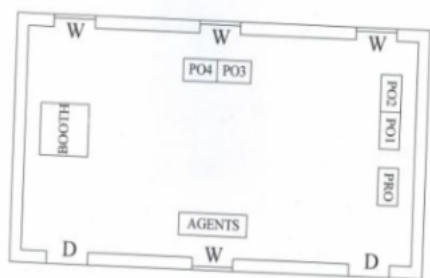

নির্বাচক নিবন্ধন আধিকারিকের স্বাক্ষর

Nazri Naksha

Google Map View

Polling Station Building Front View

Polling Station Front View

Cad View

Key MAP View

1 নাম : মৌসমি বর্ধন চন্দ্র স্বামীর নাম: বিশ্বনাথ চন্দ্র বাড়ির নং : নং222 বয়স : 35 লিঙ্গ : মহিলা	NTO1341650 ফটো উপলব্ধ	2 নাম : সন্ধ্যা কুইরী স্বামীর নাম: কিরীটি কুইরী বাড়ির নং : n0207 বয়স : 41 লিঙ্গ : মহিলা	NTO1814177 ফটো উপলব্ধ	3 নাম : গণেশ কুইরী পিতার নাম: সুবোধ চন্দ্র কুইরী বাড়ির নং : n0217 বয়স : 27 লিঙ্গ : পুরুষ	NTO1879956 ফটো উপলব্ধ
4 নাম : সুবোধ চন্দ্র কুইরী পিতার নাম: মানু কুইরী বাড়ির নং : n0214 বয়স : 49 লিঙ্গ : পুরুষ	NTO1879832 ফটো উপলব্ধ	5 নাম : অদিতি কুইরী পিতার নাম: জগদীশ কুইরী বাড়ির নং : n0206 বয়স : 27 লিঙ্গ : মহিলা	NTO1814151 ফটো উপলব্ধ	6 নাম : কিরীটি কুইরী পিতার নাম: ধীরেন কুইরী বাড়ির নং : n0207 বয়স : 49 লিঙ্গ : পুরুষ	NTO1879774 ফটো উপলব্ধ
7 নাম : কৃষ্ণপাড়া কুইরী পিতার নাম: সুবোধ চন্দ্র কুইরী বাড়ির নং : না বয়স : 44 লিঙ্গ : পুরুষ	NTO2103745 ফটো উপলব্ধ	8 নাম : শিতলা কুইরী স্বামীর নাম: বিরীষি কুইরী বাড়ির নং : n0189 বয়স : 34 লিঙ্গ : মহিলা	NTO1729185 ফটো উপলব্ধ	9 নাম : ধীরেন কুইরী পিতার নাম: অনন্ত কুইরী বাড়ির নং : n0190 বয়স : 75 লিঙ্গ : পুরুষ	NTO1729193 ফটো উপলব্ধ
10 নাম : বীরিষি কুইরী পিতার নাম: ধীরেন কুইরী বাড়ির নং : n0191 বয়স : 49 লিঙ্গ : পুরুষ	NTO1729227 ফটো উপলব্ধ	11 নাম : অলকা কুইরী স্বামীর নাম: ধীরেন কুইরী বাড়ির নং : n0192 বয়স : 70 লিঙ্গ : মহিলা	NTO1729235 ফটো উপলব্ধ	12 নাম : হররাম কুইরী পিতার নাম: মন্ডিকা কুইরী বাড়ির নং : n0188 বয়স : 53 লিঙ্গ : পুরুষ	NTO1797620 ফটো উপলব্ধ
13 নাম : সুতপা কুইরী স্বামীর নাম: মনোজ কুইরী বাড়ির নং : n0188 বয়স : 28 লিঙ্গ : মহিলা	NTO1797679 ফটো উপলব্ধ	14 নাম : সোমবারী কুমারী কুইরী স্বামীর নাম: পুরন কুইরী বাড়ির নং : N0188 বয়স : 27 লিঙ্গ : মহিলা	NTO1814086 ফটো উপলব্ধ	15 নাম : মালতী কুইরী স্বামীর নাম: জগদীশ কুইরী বাড়ির নং : n0205 বয়স : 55 লিঙ্গ : মহিলা	NTO1814094 ফটো উপলব্ধ
16 নাম : রাধানাথ কুইরী পিতার নাম: প্রভুদাস কুইরী বাড়ির নং : n0085 বয়স : 53 লিঙ্গ : পুরুষ	DXG2597474 ফটো উপলব্ধ	17 নাম : রুপিনী কুইরী স্বামীর নাম: হররাম কুইরী বাড়ির নং : n0188 বয়স : 55 লিঙ্গ : মহিলা	NTO1729177 ফটো উপলব্ধ	18 নাম : সবিতা কুইরী স্বামীর নাম: জনার্দন কুইরী বাড়ির নং : n0183 বয়স : 39 লিঙ্গ : মহিলা	NTO1729128 ফটো উপলব্ধ
19 নাম : জনার্দন কুইরী পিতার নাম: চিনিবাস কুইরী বাড়ির নং : n0182 বয়স : 43 লিঙ্গ : পুরুষ	NTO1729110 ফটো উপলব্ধ	20 নাম : পুতুল কুইরী স্বামীর নাম: সন্তোষ কুইরী বাড়ির নং : n0181 বয়স : 36 লিঙ্গ : মহিলা	NTO1729102 ফটো উপলব্ধ	21 নাম : সন্তোষ কুইরী পিতার নাম: চিনিবাস কুইরী বাড়ির নং : n0180 বয়স : 38 লিঙ্গ : পুরুষ	NTO1729094 ফটো উপলব্ধ
22 নাম : চানাবালা কুইরী স্বামীর নাম: বাসুদেব কুইরী বাড়ির নং : n0179 বয়স : 50 লিঙ্গ : মহিলা	NTO1729086 ফটো উপলব্ধ	23 নাম : অভিজিৎ কুইরী পিতার নাম: বাসুদেব কুইরী বাড়ির নং : n0164 বয়স : 37 লিঙ্গ : পুরুষ	NTO1653153 ফটো উপলব্ধ	24 নাম : মঙ্গলা কুইরী স্বামীর নাম: বিধান কুইরী বাড়ির নং : n0085 বয়স : 31 লিঙ্গ : মহিলা	NTO1433473 ফটো উপলব্ধ
25 নাম : বিধান কুইরী পিতার নাম: রাধানাথ কুইরী বাড়ির নং : n0085 বয়স : 33 লিঙ্গ : পুরুষ	NTO1433457 ফটো উপলব্ধ	26 নাম : করম কুইরী পিতার নাম: রাধানাথ কুইরী বাড়ির নং : ওঝা পারা বয়স : 26 লিঙ্গ : পুরুষ	NTO2501195 ফটো উপলব্ধ	27 নাম : জয়ন্তী কুমারী স্বামীর নাম: করম কুইরী বাড়ির নং : পাট ঝালদা রোড বয়স : 22 লিঙ্গ : মহিলা	NTO2505717 ফটো উপলব্ধ
28 নাম : বিনয় কুমার লাহিড়ী পিতার নাম: মনোজ কুমার লাহিড়ী বাড়ির নং : এন000 বয়স : 22 লিঙ্গ : পুরুষ	NTO2238178 ফটো উপলব্ধ	29 নাম : রুপা কুমারী লাহিড়ী স্বামীর নাম: প্রদীপ লাহিড়ী বাড়ির নং : এন00 বয়স : 25 লিঙ্গ : মহিলা	NTO2238319 ফটো উপলব্ধ	30 নাম : পূর্ণিমা কয়াল স্বামীর নাম: অজয় কয়াল বাড়ির নং : N0115 বয়স : 34 লিঙ্গ : মহিলা	NTO1814185 ফটো উপলব্ধ