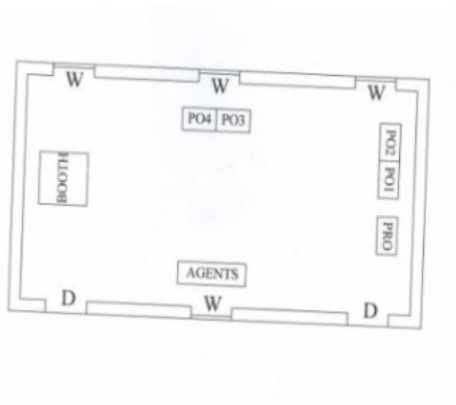

নির্বাচক নিবন্ধন আধিকারিকের স্বাক্ষর

Nazri Naksha

Google Map View

Polling Station Building Front View

Polling Station Front View

Cad View

Key MAP View

1 নাম : মহিজন বিবি স্বামীর নাম: মহিউদ্দিন আনসারী বাড়ির নং : n0067 বয়স : 35 লিঙ্গ : মহিলা	NTO1413392 ফটো উপলব্ধ	2 নাম : হালিমন বিবি স্বামীর নাম: কাসিম মোমিন বাড়ির নং : n0067 বয়স : 93 লিঙ্গ : মহিলা	WB/34/237/006216 ফটো উপলব্ধ	3 নাম : গুলাম মোমিন পিতার নাম: কাসিম মোমিন বাড়ির নং : n0067 বয়স : 59 লিঙ্গ : পুরুষ	DXG2121747 ফটো উপলব্ধ
4 নাম : আসমা বিবি মোমিন স্বামীর নাম: গুলাম মোমিন বাড়ির নং : n0067 বয়স : 54 লিঙ্গ : মহিলা	DXG2121754 ফটো উপলব্ধ	5 নাম : নসিম মোমিন পিতার নাম: কাসিম মোমিন বাড়ির নং : n0067 বয়স : 51 লিঙ্গ : পুরুষ	DXG2121762 ফটো উপলব্ধ	6 নাম : নুরজাহান বিবি স্বামীর নাম: নাসিফ মোমিন বাড়ির নং : n0067 বয়স : 40 লিঙ্গ : মহিলা	DXG2121770 ফটো উপলব্ধ
7 নাম : মরুউদ্দিন মোমিন পিতার নাম: কাসিম মোমিন বাড়ির নং : n0067 বয়স : 50 লিঙ্গ : পুরুষ	WB/34/237/006505 ফটো উপলব্ধ	8 নাম : মুসলিম মোমিন পিতার নাম: কাসিম মোমিন বাড়ির নং : n0067 বয়স : 40 লিঙ্গ : পুরুষ	DXG2121788 ফটো উপলব্ধ	9 নাম : গুলসন বিবি স্বামীর নাম: মুসলিম মোমিন বাড়ির নং : n0067 বয়স : 34 লিঙ্গ : মহিলা	NTO1413384 ফটো উপলব্ধ
10 নাম : মহঃ ইমাম আনসারী পিতার নাম: কাশিম মোমিন বাড়ির নং : n0067 বয়স : 37 লিঙ্গ : পুরুষ	NTO1331644 ফটো উপলব্ধ	11 নাম : অঞ্জুম বিবি স্বামীর নাম: মহঃ ইমাম আনসারী বাড়ির নং : এন0067 বয়স : 28 লিঙ্গ : মহিলা	NTO2173532 ফটো উপলব্ধ	12 নাম : নাসিরুদ্দিন মোমিন পিতার নাম: দীলজান মোমিন বাড়ির নং : n0066 বয়স : 63 লিঙ্গ : পুরুষ	WB/34/237/006011 ফটো উপলব্ধ
13 নাম : ফাতেমা বিবি মোমিন স্বামীর নাম: নাসিরুদ্দিন মোমিন বাড়ির নং : n0066 বয়স : 57 লিঙ্গ : মহিলা	WB/34/237/006327 ফটো উপলব্ধ	14 নাম : আকতার আনসারী পিতার নাম: মকবুল আনসারী বাড়ির নং : n0066 বয়স : 43 লিঙ্গ : পুরুষ	NTO1331602 ফটো উপলব্ধ	15 নাম : সব্বিলা বিবি স্বামীর নাম: আকতার আনসারী বাড়ির নং : n0066 বয়স : 38 লিঙ্গ : মহিলা	NTO1331628 ফটো উপলব্ধ
16 নাম : মকবিল আনসারী পিতার নাম: দীলজান আনসারী বাড়ির নং : n0066 বয়স : 76 লিঙ্গ : পুরুষ	WB/34/237/006783 ফটো উপলব্ধ	17 নাম : হায়েতান বিবি মোমিন স্বামীর নাম: মকবিল মোমিন বাড়ির নং : n0066 বয়স : 69 লিঙ্গ : মহিলা	WB/34/237/006326 ফটো উপলব্ধ	18 নাম : কলিম মোমিন পিতার নাম: মকবিল মোমিন বাড়ির নং : n0066 বয়স : 51 লিঙ্গ : পুরুষ	WB/34/237/006136 ফটো উপলব্ধ
19 নাম : নুরেবা বিবি মোমিন স্বামীর নাম: কলিম মোমিন বাড়ির নং : n0066 বয়স : 49 লিঙ্গ : মহিলা	DXG2121804 ফটো উপলব্ধ	20 নাম : তুলসুম বিবি মোমিন স্বামীর নাম: চুন মোমিন বাড়ির নং : n0066 বয়স : 59 লিঙ্গ : মহিলা	WB/34/237/006102 ফটো উপলব্ধ	21 নাম : জাহেদাবিবি মোমিন স্বামীর নাম: হাতিম মোমিন বাড়ির নং : n0057 বয়স : 79 লিঙ্গ : মহিলা	WB/34/237/006449 ফটো উপলব্ধ
22 নাম : হাতিম আনসারী পিতার নাম: দীল মোমিন বাড়ির নং : n0057 বয়স : 81 লিঙ্গ : পুরুষ	WB/34/237/006233 ফটো উপলব্ধ	23 নাম : সিকেন্দর আনসারী পিতার নাম: কুদ্দম আনসারী বাড়ির নং : n0267 বয়স : 26 লিঙ্গ : পুরুষ	NTO1914092 ফটো উপলব্ধ	24 নাম : সামসুদ্দিন আনসারী পিতার নাম: নাসিরুদ্দিন মোমিন বাড়ির নং : n0258 বয়স : 27 লিঙ্গ : পুরুষ	NTO1913987 ফটো উপলব্ধ
25 নাম : মোরাজ আনসারী পিতার নাম: সিদ্দিক আনসারী বাড়ির নং : n0266 বয়স : 26 লিঙ্গ : পুরুষ	NTO1914084 ফটো উপলব্ধ	26 নাম : সায়েরা বিবি মোমিন স্বামীর নাম: সরিফ মোমিন বাড়ির নং : n0049 বয়স : 71 লিঙ্গ : মহিলা	WB/34/237/006432 ফটো উপলব্ধ	27 নাম : সেক তাজুদ্দিন মোমিন পিতার নাম: সেক সরিফ মোমিন বাড়ির নং : n0049 বয়স : 41 লিঙ্গ : পুরুষ	NTO1043991 ফটো উপলব্ধ
28 নাম : সজিবুন বিবি স্বামীর নাম: সেক তাজুদ্দিন মোমিন বাড়ির নং : n0049 বয়স : 37 লিঙ্গ : মহিলা	NTO1044007 ফটো উপলব্ধ	29 নাম : শ্রীরাম করমালি পিতার নাম: গুড করমালি বাড়ির নং : n0199 বয়স : 58 লিঙ্গ : পুরুষ	NTO2515617 ফটো উপলব্ধ	30 নাম : রামপদ কামার পিতার নাম: সবরন কামার বাড়ির নং : n0038 বয়স : 55 লিঙ্গ : পুরুষ	WB/34/237/006111 ফটো উপলব্ধ