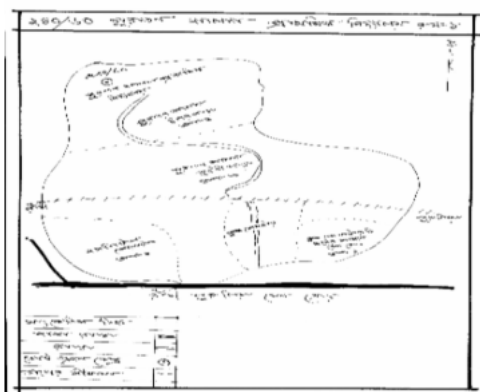

Nazri Naksha