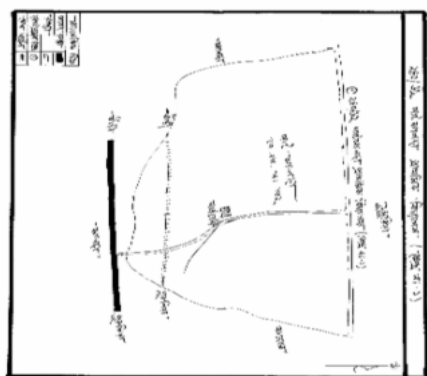

Nazri Naksha