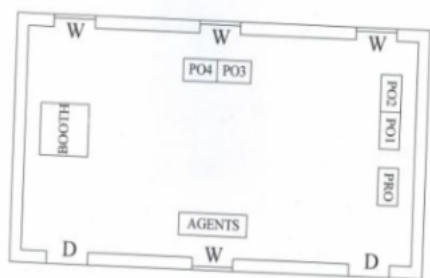

নির্বাচক নিবন্ধন আধিকারিকের স্বাক্ষর

Nazri Naksha

Google Map View

Polling Station Building Front View

Polling Station Front View

Cad View

Key MAP View

বিধানসভা নির্বাচনক্ষেত্রের নং, নাম : 240-বাঘমুন্ডি
ভাগ নং, নাম : 1-ভূমুরিয়া,মুড়া কুলহি,রায়পাড়া,ব্রাহ্মনপাড়া,সাইপাড়া