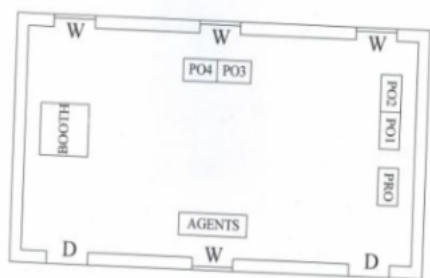

নির্বাচক নিবন্ধন আধিকারিকের স্বাক্ষর

Nazri Naksha

Google Map View

Polling Station Building Front View

Polling Station Front View

Cad View

Key MAP View

1 নাম : পাতু গরাঁঞ স্বামীর নাম: আশুতোষ গরাঁঞ বাড়ির নং : n0035 বয়স : 70 লিঙ্গ : মহিলা	NTO2144988 ফটো উপলব্ধ	2 নাম : রাকেশ কালিন্দী স্বামীর নাম: সবি কালিন্দী বাড়ির নং : n0049 বয়স : 27 লিঙ্গ : পুরুষ	NTO1868447 ফটো উপলব্ধ	3 নাম : তরনী কালিন্দী পিতার নাম: মনোহর কালিন্দী বাড়ির নং : n0049 বয়স : 34 লিঙ্গ : পুরুষ	NTO1276757 ফটো উপলব্ধ
4 নাম : সবি কালিন্দী পিতার নাম: মনোহর কালিন্দী বাড়ির নং : n0049 বয়স : 47 লিঙ্গ : মহিলা	NTO1654979 ফটো উপলব্ধ	5 নাম : উত্তরী কালিন্দী স্বামীর নাম: মনোহর কালিন্দী বাড়ির নং : n0049 বয়স : 63 লিঙ্গ : মহিলা	WB/34/237/111407 ফটো উপলব্ধ	6 নাম : মনোহর কালিন্দী পিতার নাম: লুধু কালিন্দী বাড়ির নং : n0049 বয়স : 67 লিঙ্গ : পুরুষ	WB/34/237/111411 ফটো উপলব্ধ
7 নাম : টুকটুকি কালিন্দী স্বামীর নাম: তরনী কালিন্দী বাড়ির নং : n0049 বয়স : 29 লিঙ্গ : মহিলা	NTO1730944 ফটো উপলব্ধ	8 নাম : বিদেশী গড়াইত পিতার নাম: বঙা গড়াইত বাড়ির নং : n0039 বয়স : 74 লিঙ্গ : পুরুষ	DXG1780238 ফটো উপলব্ধ	9 নাম : বিনতা গড়াইত স্বামীর নাম: বিদেশী গড়াইত বাড়ির নং : n0039 বয়স : 75 লিঙ্গ : মহিলা	DXG1780246 ফটো উপলব্ধ
10 নাম : রতন গড়াইত পিতার নাম: বিদেশী গড়াইত বাড়ির নং : n0039 বয়স : 48 লিঙ্গ : পুরুষ	DXG2188852 ফটো উপলব্ধ	11 নাম : সুনিতা গড়াইত স্বামীর নাম: রতন গড়াইত বাড়ির নং : n0039 বয়স : 38 লিঙ্গ : মহিলা	DXG2727337 ফটো উপলব্ধ	12 নাম : দুর্গা গড়াইত স্বামীর নাম: আশু গড়াইত বাড়ির নং : n0039 বয়স : 39 লিঙ্গ : মহিলা	NTO1435551 ফটো উপলব্ধ
13 নাম : আশু গড়াইত পিতার নাম: বিদেশী গড়াইত বাড়ির নং : n0039 বয়স : 50 লিঙ্গ : পুরুষ	DXG1780253 ফটো উপলব্ধ	14 নাম : গৌরাজ গরাঁই পিতার নাম: অনাদি গরাঁই বাড়ির নং : নং012 বয়স : 27 লিঙ্গ : পুরুষ	NTO1973320 ফটো উপলব্ধ	15 নাম : রবীন্দ্রনাথ গরাঁই পিতার নাম: কম্পতরু গরাঁই বাড়ির নং : n0022 বয়স : 35 লিঙ্গ : পুরুষ	NTO1192764 ফটো উপলব্ধ
16 নাম : রানী গরাঁঞ পিতার নাম: রবীন্দ্রনাথ গরাঁঞ বাড়ির নং : n0022 বয়স : 33 লিঙ্গ : মহিলা	NTO1435569 ফটো উপলব্ধ	17 নাম : মহাবীর গরাঁঞ পিতার নাম: সাগর গরাঁঞ বাড়ির নং : n0006 বয়স : 30 লিঙ্গ : পুরুষ	NTO1544469 ফটো উপলব্ধ	18 নাম : মৃত্যুঞ্জয় গরাঁঞ পিতার নাম: সুষ্টিধর গরাঁঞ বাড়ির নং : n0006 বয়স : 54 লিঙ্গ : পুরুষ	WB/34/237/108360 ফটো উপলব্ধ
19 নাম : রেবা গরাঁঞ স্বামীর নাম: ধনঞ্জয় গরাঁঞ বাড়ির নং : n0006 বয়স : 54 লিঙ্গ : মহিলা	NTO0249920 ফটো উপলব্ধ	20 নাম : লক্ষীবালা গরাঁঞ স্বামীর নাম: সাগর গরাঁঞ বাড়ির নং : n0006 বয়স : 58 লিঙ্গ : মহিলা	WB/34/237/108382 ফটো উপলব্ধ	21 নাম : ঘাসিরাম গরাঁঞ স্বামীর নাম: মঙ্গলা গরাঁঞ বাড়ির নং : n0052 বয়স : 39 লিঙ্গ : পুরুষ	DXG2191492 ফটো উপলব্ধ
22 নাম : পঞ্চমী গরাঁঞ স্বামীর নাম: ঘাসিরাম গরাঁঞ বাড়ির নং : n0052 বয়স : 36 লিঙ্গ : মহিলা	NTO1088947 ফটো উপলব্ধ	23 নাম : সুভদ্রা গরাঁঞ স্বামীর নাম: স্বপন গরাঁঞ বাড়ির নং : n0048 বয়স : 43 লিঙ্গ : মহিলা	DXG2773125 ফটো উপলব্ধ	24 নাম : দুর্গামণী গরাঁঞ স্বামীর নাম: গন্ধু গরাঁঞ বাড়ির নং : n0050 বয়স : 50 লিঙ্গ : মহিলা	DXG2578185 ফটো উপলব্ধ
25 নাম : স্বপন গরাঁঞ পিতার নাম: শ্রীদাম গরাঁঞ বাড়ির নং : n0051 বয়স : 49 লিঙ্গ : পুরুষ	WB/34/237/111353 ফটো উপলব্ধ	26 নাম : বাউরি গরাঁঞ পিতার নাম: স্বপন গরাঁঞ বাড়ির নং : এন0051 বয়স : 23 লিঙ্গ : পুরুষ	NTO2443927 ফটো উপলব্ধ	27 নাম : বেতিয়া গরাঁঞ স্বামীর নাম: তরু গরাঁঞ বাড়ির নং : n0054 বয়স : 71 লিঙ্গ : মহিলা	WB/34/237/111241 ফটো উপলব্ধ
28 নাম : গোস্বীগোপাল গরাঁঞ পিতার নাম: তারু গরাঁই বাড়ির নং : n0054 বয়স : 35 লিঙ্গ : পুরুষ	NTO1344134 ফটো উপলব্ধ	29 নাম : কেশবতী গরাঁঞ স্বামীর নাম: পরেশ গরাঁঞ বাড়ির নং : n0055 বয়স : 66 লিঙ্গ : মহিলা	WB/34/237/111240 ফটো উপলব্ধ	30 নাম : হরিপদ গরাঁঞ পিতার নাম: বাউ গরাঁঞ বাড়ির নং : n0056 বয়স : 61 লিঙ্গ : পুরুষ	WB/34/237/111271 ফটো উপলব্ধ