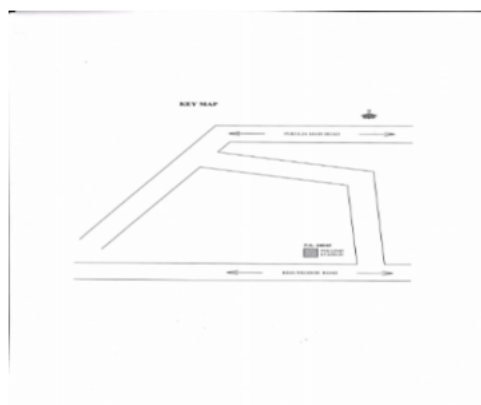

নির্বাচক নিবন্ধন আধিকারিকের স্বাক্ষর

Nazri Naksha

Google Map View

Polling Station Building Front View

Polling Station Front View

Cad View

Key MAP View

বিধানসভা নির্বাচনক্ষেত্রের নং, নাম : 240-বাঘমুন্ডি
ভাগ নং, নাম : 1-দেঁড়া গ্রামিন রাস্তার পূর্বাংশে, দেওয়ান ডেরা