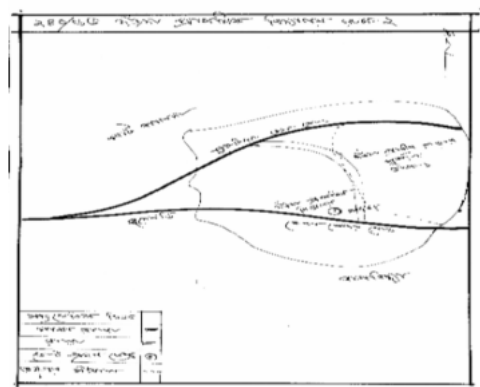

নির্বাচক নিবন্ধন আধিকারিকের স্বাক্ষর

Nazri Naksha

Google Map View

Polling Station Building Front View

Polling Station Front View

Cad View

Key MAP View

বিধানসভা নির্বাচনক্ষেত্রের নং, নাম : 240-বাঘমুন্ডি
ভাগ নং, নাম : 1-দেঁড়া গ্রামিন রাস্তার পূর্বাংশে, দেওয়ান ডেরা