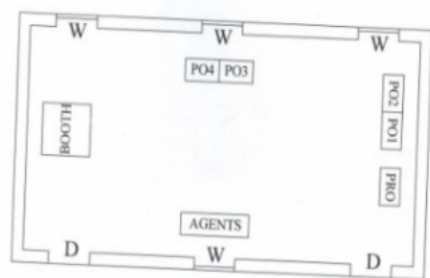

নির্বাচক নিবন্ধন আধিকারিকের স্বাক্ষর

Nazri Naksha

Google Map View

Polling Station Building Front View

Polling Station Front View

Cad View

Key MAP View

বিধানসভা নির্বাচনক্ষেত্রের নং, নাম : 240-বাঘমুন্ডি
ভাগ নং, নাম : 1-দেঁড়া গ্রামিন রাস্তার পূর্বাংশে, দেওয়ান ডেরা