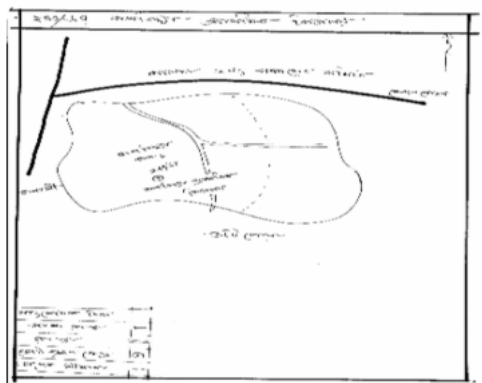

Nazri Naksha