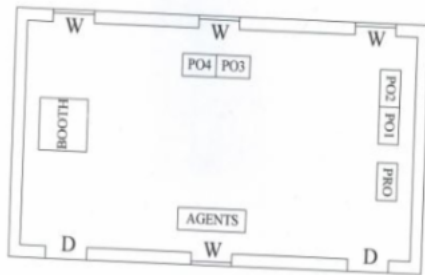

নির্বাচক নিবন্ধন আধিকারিকের স্বাক্ষর

Nazri Naksha

Google Map View

Polling Station Building Front View

Polling Station Front View

Cad View

Key MAP View

বিধানসভা নির্বাচনক্ষেত্রের নং, নাম : 240-বাঘমুন্ডি
ভাগ নং, নাম : 1-তানাসী,উপরপাড়া,নামোপাড়া