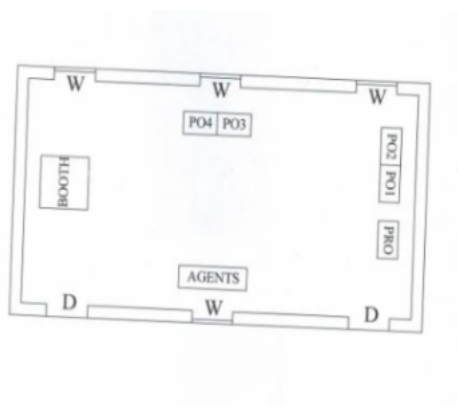

নির্বাচক নিবন্ধন আধিকারিকের স্বাক্ষর

Nazri Naksha

Google Map View

Polling Station Building Front View

Polling Station Front View

Cad View

Key MAP View

বিধানসভা নির্বাচনক্ষেত্রের নং, নাম : 240-বাঘমুন্ডি  
ভাগ নং, নাম : 1-বালদা (কাঁটাডি গ্রামীন রাস্তার দক্ষিণাংশ)