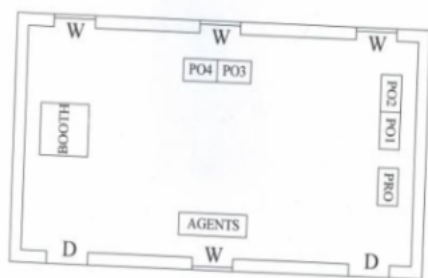

নির্বাচক নিবন্ধন আধিকারিকের স্বাক্ষর

Nazri Naksha

Google Map View

Polling Station Building Front View

Polling Station Front View

Cad View

Key MAP View

বিধানসভা নির্বাচনক্ষেত্রের নং, নাম : 240-বাঘমুন্ডি
ভাগ নং, নাম : 1-বালদা (কাঁটাডি গ্রামীন রাস্তার উত্তরাংশ)