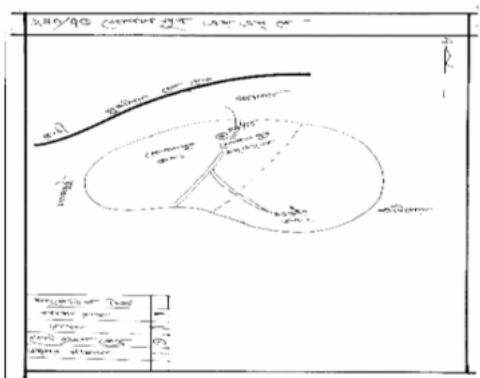

নির্বাচক তালিকা 2026 S25 পশ্চিমবঙ্গ

বিধানসভা নির্বাচনক্ষেত্রের নং, নাম ও সংরক্ষণের স্থিতি : 240 - বাঘমুন্ডি (সাধারণ)		অংশ নং : 76							
বিধানসভা নির্বাচনক্ষেত্রটি যে লোকসভা নির্বাচনক্ষেত্রের / ক্ষেত্রসমূহের অন্তর্ভুক্ত তার নং, নাম ও সংরক্ষণ স্থিতি : 35 - পুরুলিয়া (সাধারণ)									
1. সংশোধনের পূর্ণ বিবরণ									
সংশোধনের বৎসর :	2026	নির্বাচক তালিকার পরিচিতি : বিশেষ নিবিড় সংশোধন ২০২৬ এর চূড়ান্ত ভোটার তালিকার সহিত 06-04-2026 তারিখ অবধি সংশোধিত নির্বাচক তালিকা							
ভিত্তি তারিখ :	01-01-2026								
সংশোধনের প্রকৃতি :	ধারাবাহিক সংশোধন 2026								
প্রকাশনার তারিখ :	06-04-2026								
2. অংশ ও নির্বাচনী এলাকার পূর্ণ বিবরণ :									
অংশের ভাগ নং ও নাম :									
1-গোপালপুর, বরুয়াডি, মাহালীপাড়া		প্রধান শহর/গ্রাম : গোপালপুর ওয়ার্ড : থানা : ঝালদা গ্রাম পঞ্চায়েত : ঝালদা দাঁড়দা ব্লক : ঝালদা-1 মহকুমা : ঝালদা জেলা : পুরুলিয়া পিন : 723202							
2-মহকুদর, ডুমুরপাড়া									
3. ভোট গ্রহন কেন্দ্রের পূর্ণ বিবরণ :									
ভোট গ্রহন কেন্দ্রের নং, নাম :						ভোট গ্রহন কেন্দ্রের শ্রেণী :		গ্রামীণ	
76 - গোপালপুর এস.এস.কে						এই অংশে সহায়ক ভোটগ্রহন কেন্দ্রের সংখ্যা		0	
ভোট গ্রহন কেন্দ্রের ঠিকানা :						:			
গোপালপুর এস.এস.কে, -রুম-1, গোপালপুর									
4. নির্বাচকের সংখ্যা :									
প্রথম ক্রমিক নং	শেষ ক্রমিক নং	মোট সংখ্যা							
		পুরুষ	মহিলা	তৃতীয় লিঙ্গ	মোট				
1	830	430	400	0	830				

নির্বাচক নিবন্ধন আধিকারিকের স্বাক্ষর

Nazri Naksha

Google Map View

Polling Station Building Front View

Polling Station Front View

Cad View

Key MAP View

বিধানসভা নির্বাচনকেন্দ্রের নং, নাম : 240-বাঘমুন্ডি
ভাগ নং, নাম : 1-গোপালপুর, বরুয়াডি, মাহালীপাড়া