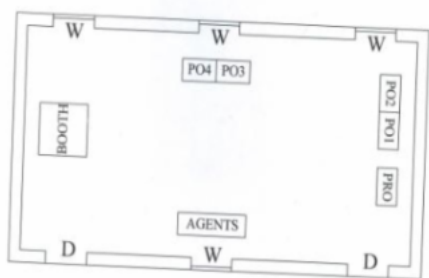

নির্বাচক নিবন্ধন আধিকারিকের স্বাক্ষর

Nazri Naksha

Google Map View

Polling Station Building Front View

Polling Station Front View

Cad View

Key MAP View

বিধানসভা নির্বাচনকেন্দ্রের নং, নাম : 240-বাঘমুন্ডি
ভাগ নং, নাম : 1-গোপালপুর, বরুয়াডি, মাহালীপাড়া