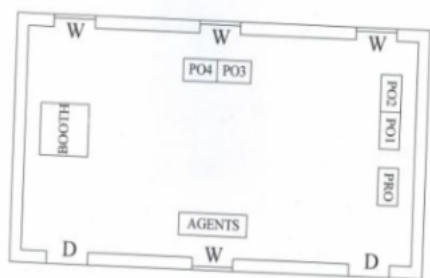

নির্বাচক নিবন্ধন আধিকারিকের স্বাক্ষর

Nazri Naksha

Google Map View

Polling Station Building Front View

Polling Station Front View

Cad View

Key MAP View

1 নাম : কৌশল্যা ওরাং স্বামীর নাম: শ্রীনাথ ওরাং বাড়ির নং : n0011 বয়স : 49 লিঙ্গ : মহিলা	DXG1210988 ফটো উপলব্ধ	2 নাম : ভিকি ওরাং পিতার নাম: শ্রীনাথ ওরাং বাড়ির নং : বয়স : 32 লিঙ্গ : পুরুষ	NT01440767 ফটো উপলব্ধ	3 নাম : গুরিয়া ওরাং স্বামীর নাম: হলধর ওরাং বাড়ির নং : n0012 বয়স : 68 লিঙ্গ : মহিলা	WB/34/237/261291 ফটো উপলব্ধ
4 নাম : মেঘনাথ ওরাং পিতার নাম: হলধর ওরাং বাড়ির নং : n0012 বয়স : 45 লিঙ্গ : পুরুষ	DXG1895663 ফটো উপলব্ধ	5 নাম : চিত্তামনি ওরাং স্বামীর নাম: মেঘনাথ ওরাং বাড়ির নং : n0012 বয়স : 36 লিঙ্গ : মহিলা	NT01549401 ফটো উপলব্ধ	6 নাম : বাসকী ওরাং স্বামীর নাম: ছুটু ওরাং বাড়ির নং : n0013 বয়স : 66 লিঙ্গ : মহিলা	WB/34/237/261263 ফটো উপলব্ধ
7 নাম : আরতী ওরাং পিতার নাম: গোপাল ওরাং বাড়ির নং : n0020 বয়স : 30 লিঙ্গ : মহিলা	NT01549385 ফটো উপলব্ধ	8 নাম : লক্ষী ওরাং স্বামীর নাম: গোপাল ওরাং বাড়ির নং : n0020 বয়স : 57 লিঙ্গ : মহিলা	WB/34/237/261341 ফটো উপলব্ধ	9 নাম : গোপাল ওরাং পিতার নাম: রাঘব ওরাং বাড়ির নং : n0020 বয়স : 61 লিঙ্গ : পুরুষ	WB/34/237/261465 ফটো উপলব্ধ
10 নাম : বিজলী ওরাং স্বামীর নাম: রাঘব ওরাং বাড়ির নং : n0020 বয়স : 82 লিঙ্গ : মহিলা	WB/34/237/261371 ফটো উপলব্ধ	11 নাম : সুকুমার ওরাং স্বামীর নাম: সুভাষ চন্দ্র ওরাং বাড়ির নং : n0019 বয়স : 29 লিঙ্গ : মহিলা	NT01657725 ফটো উপলব্ধ	12 নাম : সুভাষ চন্দ্র ওরাং পিতার নাম: ফাগু ওরাং বাড়ির নং : n0019 বয়স : 49 লিঙ্গ : পুরুষ	WB/34/237/261397 ফটো উপলব্ধ
13 নাম : অবনী মোহন ওরাং পিতার নাম: ফাগুরাম ওরাং বাড়ির নং : n0019 বয়স : 56 লিঙ্গ : পুরুষ	WB/34/237/261111 ফটো উপলব্ধ	14 নাম : মালা ওরাং স্বামীর নাম: নিরঞ্জন ওরাং বাড়ির নং : n0018 বয়স : 38 লিঙ্গ : মহিলা	DXG2520443 ফটো উপলব্ধ	15 নাম : নিরঞ্জন ওরাং পিতার নাম: টেটা ওরাং বাড়ির নং : n0018 বয়স : 51 লিঙ্গ : পুরুষ	WB/34/237/261396 ফটো উপলব্ধ
16 নাম : সাধন ওরাং পিতার নাম: ভীম ওরাং বাড়ির নং : n0017 বয়স : 36 লিঙ্গ : পুরুষ	DXG2783892 ফটো উপলব্ধ	17 নাম : বোধন ওরাং পিতার নাম: ভীম ওরাং বাড়ির নং : n0017 বয়স : 45 লিঙ্গ : পুরুষ	DXG1211051 ফটো উপলব্ধ	18 নাম : সুখদা ওরাং স্বামীর নাম: বাসকী ওরাং বাড়ির নং : n0017 বয়স : 37 লিঙ্গ : মহিলা	DXG2741437 ফটো উপলব্ধ
19 নাম : বাসকী ওরাং স্বামীর নাম: ভীমপদ ওরাং বাড়ির নং : n0017 বয়স : 76 লিঙ্গ : মহিলা	DXG2301943 ফটো উপলব্ধ	20 নাম : নমিতা ওরাং স্বামীর নাম: গৌড় ওরাং বাড়ির নং : n0016 বয়স : 40 লিঙ্গ : মহিলা	DXG2520450 ফটো উপলব্ধ	21 নাম : গৌড় ওরাং পিতার নাম: গন্ধু ওরাং বাড়ির নং : n0016 বয়স : 56 লিঙ্গ : পুরুষ	WB/34/237/261528 ফটো উপলব্ধ
22 নাম : রুপা ওরাং স্বামীর নাম: দুলাল চন্দ্র ওরাং বাড়ির নং : n0015 বয়স : 31 লিঙ্গ : মহিলা	NT01440692 ফটো উপলব্ধ	23 নাম : দুলাল চন্দ্র ওরাং পিতার নাম: কঁকু ওরাং বাড়ির নং : n0015 বয়স : 49 লিঙ্গ : পুরুষ	DXG1211069 ফটো উপলব্ধ	24 নাম : দেবিবালা ওরাং স্বামীর নাম: নেপাল ওরাং বাড়ির নং : n0015 বয়স : 39 লিঙ্গ : মহিলা	DXG2520468 ফটো উপলব্ধ
25 নাম : নেপাল ওরাং পিতার নাম: কঁকু ওরাং বাড়ির নং : n0015 বয়স : 52 লিঙ্গ : পুরুষ	WB/34/237/261310 ফটো উপলব্ধ	26 নাম : সুকুমার ওরাং পিতার নাম: শ্রীকান্ত ওরাং বাড়ির নং : n0014 বয়স : 32 লিঙ্গ : পুরুষ	NT01440742 ফটো উপলব্ধ	27 নাম : অঞ্জনা ওরাং স্বামীর নাম: শ্রীকান্ত ওরাং বাড়ির নং : n0014 বয়স : 61 লিঙ্গ : মহিলা	WB/34/237/261311 ফটো উপলব্ধ
28 নাম : শ্রীকান্ত ওরাং পিতার নাম: বিদেশী ওরাং বাড়ির নং : n0014 বয়স : 67 লিঙ্গ : পুরুষ	WB/34/237/261032 ফটো উপলব্ধ	29 নাম : বিজয় ওরাং পিতার নাম: মথুর ওরাং বাড়ির নং : n0026 বয়স : 32 লিঙ্গ : পুরুষ	DXG2520492 ফটো উপলব্ধ	30 নাম : লক্ষীকান্ত ওরাং পিতার নাম: সমর ওরাং বাড়ির নং : n0027 বয়স : 60 লিঙ্গ : পুরুষ	NT02570752 ফটো উপলব্ধ