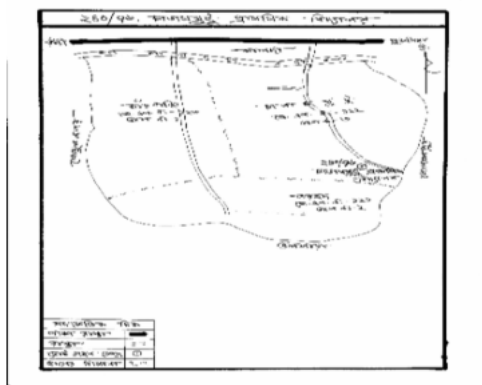

Nazri Naksha