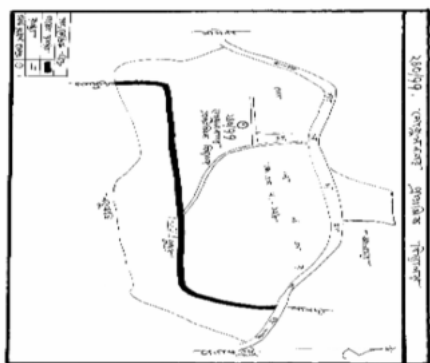

Nazri Naksha