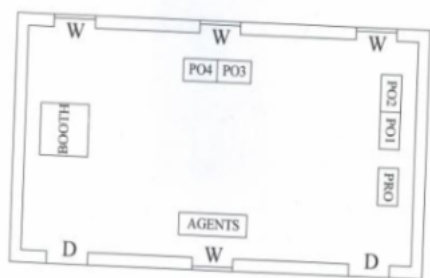

নির্বাচক নিবন্ধন আধিকারিকের স্বাক্ষর

Nazri Naksha

Google Map View

Polling Station Building Front View

Polling Station Front View

Cad View

Key MAP View

1 নাম : লক্ষ্মী কুমারী স্বামীর নাম: কাঞ্চন নায়ক বাড়ির নং : এন00 বয়স : 23 লিঙ্গ : মহিলা	NTO2250389 ফটো উপলব্ধ	2 নাম : রসবতী কুমারী স্বামীর নাম: অজয় নায়ক বাড়ির নং : এন00 বয়স : 25 লিঙ্গ : মহিলা	NTO2268399 ফটো উপলব্ধ	3 নাম : সত্যবতী কর্মকার স্বামীর নাম: ত্রিলোচন কর্মকার বাড়ির নং : N0070 বয়স : 27 লিঙ্গ : মহিলা	NTO1817881 ফটো উপলব্ধ
4 নাম : ত্রিলোচন কর্মকার পিতার নাম: কুঞ্জ কর্মকার বাড়ির নং : n0070 বয়স : 46 লিঙ্গ : পুরুষ	DXG1268770 ফটো উপলব্ধ	5 নাম : সুফল কর্মকার পিতার নাম: কুঞ্জ কর্মকার বাড়ির নং : n0070 বয়স : 35 লিঙ্গ : পুরুষ	NTO1053115 ফটো উপলব্ধ	6 নাম : মনোজ কর্মকার পিতার নাম: কুঞ্জ কর্মকার বাড়ির নং : n0070 বয়স : 29 লিঙ্গ : পুরুষ	NTO1658046 ফটো উপলব্ধ
7 নাম : সরস্বতী গড়াৎ স্বামীর নাম: অমর নায়ক বাড়ির নং : ন-0103 বয়স : 25 লিঙ্গ : মহিলা	NTO1967827 ফটো উপলব্ধ	8 নাম : সিমা নায়ক পিতার নাম: আনন্দ নায়ক বাড়ির নং : n0098 বয়স : 32 লিঙ্গ : মহিলা	NTO1735539 ফটো উপলব্ধ	9 নাম : লগ্নি দেবী স্বামীর নাম: ঋষিনাথ নায়ক বাড়ির নং : n0098 বয়স : 81 লিঙ্গ : মহিলা	DXG0385674 ফটো উপলব্ধ
10 নাম : মানিক নায়ক পিতার নাম: আনন্দ নায়ক বাড়ির নং : n0098 বয়স : 29 লিঙ্গ : পুরুষ	NTO1658038 ফটো উপলব্ধ	11 নাম : কাঞ্চন নায়ক পিতার নাম: আনন্দ নায়ক বাড়ির নং : n0098 বয়স : 36 লিঙ্গ : পুরুষ	NTO1053172 ফটো উপলব্ধ	12 নাম : রীনা নায়ক স্বামীর নাম: আনন্দ নায়ক বাড়ির নং : n0098 বয়স : 62 লিঙ্গ : মহিলা	DXG0385690 ফটো উপলব্ধ
13 নাম : আনন্দ নায়ক পিতার নাম: ঋষিনাথ নায়ক বাড়ির নং : n0098 বয়স : 66 লিঙ্গ : পুরুষ	DXG0385682 ফটো উপলব্ধ	14 নাম : গোকুল নায়ক পিতার নাম: লক্ষ্মীকান্ত নায়ক বাড়ির নং : N0106 বয়স : 27 লিঙ্গ : পুরুষ	NTO1817808 ফটো উপলব্ধ	15 নাম : শিবানী নায়ক স্বামীর নাম: লক্ষ্মীকান্ত নায়ক বাড়ির নং : n0106 বয়স : 58 লিঙ্গ : মহিলা	DXG0386433 ফটো উপলব্ধ
16 নাম : লক্ষ্মীকান্ত নায়ক পিতার নাম: শিবচরন নায়ক বাড়ির নং : n0106 বয়স : 63 লিঙ্গ : পুরুষ	DXG0386425 ফটো উপলব্ধ	17 নাম : কোয়েল নায়ক স্বামীর নাম: বিনোদ নায়ক বাড়ির নং : n0106 বয়স : 32 লিঙ্গ : মহিলা	NTO1549807 ফটো উপলব্ধ	18 নাম : বিনোদ নায়ক পিতার নাম: লক্ষ্মীকান্ত নায়ক বাড়ির নং : n0106 বয়স : 35 লিঙ্গ : পুরুষ	NTO1549799 ফটো উপলব্ধ
19 নাম : কৃষ্ণা মাহাত স্বামীর নাম: পুলক মাহাত বাড়ির নং : 00 বয়স : 29 লিঙ্গ : মহিলা	NTO1798628 ফটো উপলব্ধ	20 নাম : সুমিত নায়ক পিতার নাম: লক্ষ্মী কান্ত নায়ক বাড়ির নং : এন0106 বয়স : 20 লিঙ্গ : পুরুষ	NTO2457067 ফটো উপলব্ধ	21 নাম : বিধান নায়ক পিতার নাম: বাল্টু নায়ক বাড়ির নং : এন-0105 বয়স : 26 লিঙ্গ : পুরুষ	NTO1967876 ফটো উপলব্ধ
22 নাম : রাকেশ নায়ক পিতার নাম: মঙ্গল নায়ক বাড়ির নং : এন-0091 বয়স : 25 লিঙ্গ : পুরুষ	NTO1967934 ফটো উপলব্ধ	23 নাম : অজন্তা নায়ক স্বামীর নাম: মধুসূদন নায়ক বাড়ির নং : এন-0105 বয়স : 27 লিঙ্গ : মহিলা	NTO1967819 ফটো উপলব্ধ	24 নাম : মঙ্গলী নায়ক স্বামীর নাম: ছটন নায়ক বাড়ির নং : ন-091 বয়স : 32 লিঙ্গ : মহিলা	NTO1967777 ফটো উপলব্ধ
25 নাম : অর্পিতা নায়ক পিতার নাম: রসরাজ নায়ক বাড়ির নং : 89 বয়স : 25 লিঙ্গ : মহিলা	NTO1950328 ফটো উপলব্ধ	26 নাম : গুজরা নায়ক পিতার নাম: জমোজয় নায়ক বাড়ির নং : n0103 বয়স : 27 লিঙ্গ : পুরুষ	NTO1898345 ফটো উপলব্ধ	27 নাম : দুলাল নায়ক পিতার নাম: মহেশ নায়ক বাড়ির নং : নং0096 বয়স : 27 লিঙ্গ : পুরুষ	NTO1950500 ফটো উপলব্ধ
28 নাম : স্বরূপ নায়ক পিতার নাম: হেমন্ত নায়ক বাড়ির নং : নং0095 বয়স : 25 লিঙ্গ : পুরুষ	NTO1950526 ফটো উপলব্ধ	29 নাম : ভাদরী নায়ক পিতার নাম: ভূষণ নায়ক বাড়ির নং : নং0094 বয়স : 52 লিঙ্গ : পুরুষ	DXG0385872 ফটো উপলব্ধ	30 নাম : অমর নায়ক পিতার নাম: সহিলাল নায়ক বাড়ির নং : এন-109 বয়স : 25 লিঙ্গ : পুরুষ	NTO1967959 ফটো উপলব্ধ