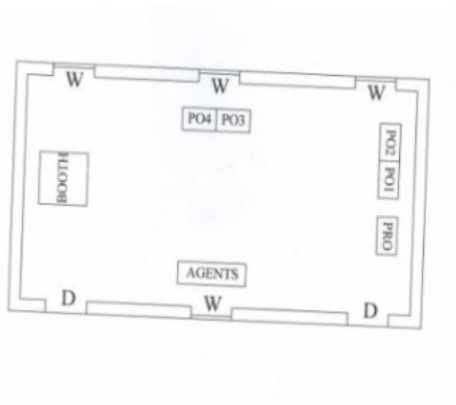

নির্বাচক নিবন্ধন আধিকারিকের স্বাক্ষর

Nazri Naksha

Google Map View

Polling Station Building Front View

Polling Station Front View

Cad View

Key MAP View

1 নাম : রুপচাঁদ ওরাং পিতার নাম: পাঁড় ওরাং বাড়ির নং : n0072 বয়স : 36 লিঙ্গ : পুরুষ	NTO1280676 ফটো উপলব্ধ	2 নাম : অর্চনা ওরাং স্বামীর নাম: সুচাঁদ ওরাং বাড়ির নং : n0072 বয়স : 36 লিঙ্গ : মহিলা	DXG2783322 ফটো উপলব্ধ	3 নাম : সুচাঁদ উরথ পিতার নাম: পাঁড় উরথ বাড়ির নং : n0072 বয়স : 42 লিঙ্গ : পুরুষ	DXG1889849 ফটো উপলব্ধ
4 নাম : লক্ষী ওরাং স্বামীর নাম: বাবলু ওরাং বাড়ির নং : n0069 বয়স : 38 লিঙ্গ : মহিলা	NTO1441351 ফটো উপলব্ধ	5 নাম : বাবলু উরথ পিতার নাম: কুস্ত উরথ বাড়ির নং : n0069 বয়স : 42 লিঙ্গ : পুরুষ	DXG1889823 ফটো উপলব্ধ	6 নাম : ভোলা ওরাং পিতার নাম: ত্রিঘন ওরাং বাড়ির নং : n0067 বয়স : 29 লিঙ্গ : পুরুষ	NTO1658343 ফটো উপলব্ধ
7 নাম : ঈশ্বরী ওরাং পিতার নাম: ত্রিঘন ওরাং বাড়ির নং : n0067 বয়স : 31 লিঙ্গ : মহিলা	NTO1441377 ফটো উপলব্ধ	8 নাম : সন্তোষী ওরাং স্বামীর নাম: মনতোষ ওরাং বাড়ির নং : n0067 বয়স : 39 লিঙ্গ : মহিলা	DXG2783306 ফটো উপলব্ধ	9 নাম : মনতোষ উরথ পিতার নাম: ত্রিঘন উরথ বাড়ির নং : n0067 বয়স : 42 লিঙ্গ : পুরুষ	DXG2297273 ফটো উপলব্ধ
10 নাম : মোহন ওরাং পিতার নাম: মনিন্দ্র ওরাং বাড়ির নং : n0104 বয়স : 35 লিঙ্গ : পুরুষ	DXG2783439 ফটো উপলব্ধ	11 নাম : মহেশ ওরাং পিতার নাম: মনিন্দ্র ওরাং বাড়ির নং : n0104 বয়স : 37 লিঙ্গ : পুরুষ	NTO1194679 ফটো উপলব্ধ	12 নাম : বীনা ওরাং স্বামীর নাম: সন্তোষ ওরাং বাড়ির নং : n0104 বয়স : 38 লিঙ্গ : মহিলা	NTO1280783 ফটো উপলব্ধ
13 নাম : সন্তোষ ওরথ পিতার নাম: মনিন্দ্র ওরথ বাড়ির নং : n0104 বয়স : 46 লিঙ্গ : পুরুষ	DXG1891001 ফটো উপলব্ধ	14 নাম : মনিন্দ্র ওরথ পিতার নাম: ঘাসিরাম ওরথ বাড়ির নং : n0104 বয়স : 73 লিঙ্গ : পুরুষ	WB/34/237/255082 ফটো উপলব্ধ	15 নাম : বিজয় ওরাং পিতার নাম: সীতারাম ওরাং বাড়ির নং : n0102 বয়স : 33 লিঙ্গ : পুরুষ	NTO1346147 ফটো উপলব্ধ
16 নাম : সঞ্জয় ওরাং পিতার নাম: সীতারাম ওরাং বাড়ির নং : n0102 বয়স : 37 লিঙ্গ : পুরুষ	DXG2783421 ফটো উপলব্ধ	17 নাম : চিত্রাবালা উরথ স্বামীর নাম: শান্তিরাম উরথ বাড়ির নং : n0102 বয়স : 42 লিঙ্গ : মহিলা	DXG2298149 ফটো উপলব্ধ	18 নাম : রমাকান্ত ওরাং পিতার নাম: ভদ্র ওরাং বাড়ির নং : n0102 বয়স : 52 লিঙ্গ : পুরুষ	WB/34/237/255557 ফটো উপলব্ধ
19 নাম : ললিতা ওরথ স্বামীর নাম: সীতারাম ওরথ বাড়ির নং : n0102 বয়স : 59 লিঙ্গ : মহিলা	WB/34/237/255251 ফটো উপলব্ধ	20 নাম : সীতারাম ওরথ পিতার নাম: ভদ্র ওরথ বাড়ির নং : n0102 বয়স : 64 লিঙ্গ : পুরুষ	WB/34/237/255655 ফটো উপলব্ধ	21 নাম : কৃষ্ণপদ ওরাং পিতার নাম: শরত ওরাং বাড়ির নং : n0089 বয়স : 32 লিঙ্গ : পুরুষ	NTO1441591 ফটো উপলব্ধ
22 নাম : বিরেন ওরাং পিতার নাম: চৈতন ওরাং বাড়ির নং : n0089 বয়স : 53 লিঙ্গ : পুরুষ	WB/34/237/255695 ফটো উপলব্ধ	23 নাম : বালু ওরাং স্বামীর নাম: জিতু ওরাং বাড়ির নং : n0089 বয়স : 47 লিঙ্গ : মহিলা	DXG2740801 ফটো উপলব্ধ	24 নাম : আলোমনি ওরথ স্বামীর নাম: চৈতন ওরথ বাড়ির নং : n0089 বয়স : 81 লিঙ্গ : মহিলা	WB/34/237/255190 ফটো উপলব্ধ
25 নাম : মনোজ উরাং পিতার নাম: কিঙ্কর উরাং বাড়ির নং : n0088 বয়স : 42 লিঙ্গ : পুরুষ	NTO0299636 ফটো উপলব্ধ	26 নাম : চন্দ্র শেখর ওরাং পিতার নাম: ধনেশ্বর ওরাং বাড়ির নং : n0086 বয়স : 33 লিঙ্গ : পুরুষ	NTO1550284 ফটো উপলব্ধ	27 নাম : সবিতা ওরাং স্বামীর নাম: বুদ্ধেশ্বর ওরাং বাড়ির নং : n0086 বয়স : 36 লিঙ্গ : মহিলা	DXG2783454 ফটো উপলব্ধ
28 নাম : বুদ্ধেশ্বর ওরাং পিতার নাম: ধনেশ্বর ওরাং বাড়ির নং : n0086 বয়স : 38 লিঙ্গ : পুরুষ	NTO1280734 ফটো উপলব্ধ	29 নাম : ধনেশ্বর ওরথ পিতার নাম: গহন ওরথ বাড়ির নং : n0086 বয়স : 61 লিঙ্গ : পুরুষ	WB/34/237/255626 ফটো উপলব্ধ	30 নাম : সুমি ওরাং স্বামীর নাম: রামপদ ওরাং বাড়ির নং : n0109 বয়স : 37 লিঙ্গ : মহিলা	NTO0299990 ফটো উপলব্ধ