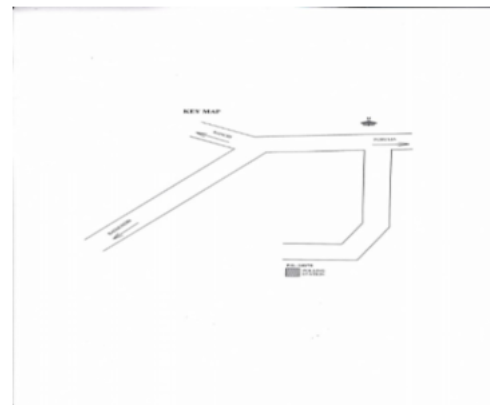

নির্বাচক নিবন্ধন আধিকারিকের স্বাক্ষর

Nazri Naksha

Google Map View

Polling Station Building Front View

Polling Station Front View

Cad View

Key MAP View

1 নাম : রুপচাঁদ ওরাং পিতার নাম: পাঁড় ওরাং বাড়ির নং : n0072 বয়স : 36 লিঙ্গ : পুরুষ	NTO1280676 ফটো উপলব্ধ	2 নাম : অর্চনা ওরাং স্বামীর নাম: সুচাঁদ ওরাং বাড়ির নং : n0072 বয়স : 36 লিঙ্গ : মহিলা	DXG2783322 ফটো উপলব্ধ	3 নাম : সুচাঁদ উরথ পিতার নাম: পাঁড় উরথ বাড়ির নং : n0072 বয়স : 42 লিঙ্গ : পুরুষ	DXG1889849 ফটো উপলব্ধ
4 নাম : লক্ষী ওরাং স্বামীর নাম: বাবলু ওরাং বাড়ির নং : n0069 বয়স : 38 লিঙ্গ : মহিলা	NTO1441351 ফটো উপলব্ধ	5 নাম : বাবলু উরথ পিতার নাম: কুস্ত উরথ বাড়ির নং : n0069 বয়স : 42 লিঙ্গ : পুরুষ	DXG1889823 ফটো উপলব্ধ	6 নাম : ভোলা ওরাং পিতার নাম: ত্রিঘন ওরাং বাড়ির নং : n0067 বয়স : 29 লিঙ্গ : পুরুষ	NTO1658343 ফটো উপলব্ধ
7 নাম : ঈশ্বরী ওরাং পিতার নাম: ত্রিঘন ওরাং বাড়ির নং : n0067 বয়স : 31 লিঙ্গ : মহিলা	NTO1441377 ফটো উপলব্ধ	8 নাম : সন্তোষী ওরাং স্বামীর নাম: মনতোষ ওরাং বাড়ির নং : n0067 বয়স : 39 লিঙ্গ : মহিলা	DXG2783306 ফটো উপলব্ধ	9 নাম : মনতোষ উরথ পিতার নাম: ত্রিঘন উরথ বাড়ির নং : n0067 বয়স : 42 লিঙ্গ : পুরুষ	DXG2297273 ফটো উপলব্ধ
10 নাম : মোহন ওরাং পিতার নাম: মনিন্দ্র ওরাং বাড়ির নং : n0104 বয়স : 35 লিঙ্গ : পুরুষ	DXG2783439 ফটো উপলব্ধ	11 নাম : মহেশ ওরাং পিতার নাম: মনিন্দ্র ওরাং বাড়ির নং : n0104 বয়স : 37 লিঙ্গ : পুরুষ	NTO1194679 ফটো উপলব্ধ	12 নাম : বীনা ওরাং স্বামীর নাম: সন্তোষ ওরাং বাড়ির নং : n0104 বয়স : 38 লিঙ্গ : মহিলা	NTO1280783 ফটো উপলব্ধ
13 নাম : সন্তোষ ওরথ পিতার নাম: মনিন্দ্র ওরথ বাড়ির নং : n0104 বয়স : 46 লিঙ্গ : পুরুষ	DXG1891001 ফটো উপলব্ধ	14 নাম : মনিন্দ্র ওরথ পিতার নাম: ঘাসিরাম ওরথ বাড়ির নং : n0104 বয়স : 73 লিঙ্গ : পুরুষ	WB/34/237/255082 ফটো উপলব্ধ	15 নাম : বিজয় ওরাং পিতার নাম: সীতারাম ওরাং বাড়ির নং : n0102 বয়স : 33 লিঙ্গ : পুরুষ	NTO1346147 ফটো উপলব্ধ
16 নাম : সঞ্জয় ওরাং পিতার নাম: সীতারাম ওরাং বাড়ির নং : n0102 বয়স : 37 লিঙ্গ : পুরুষ	DXG2783421 ফটো উপলব্ধ	17 নাম : চিত্রাবালা উরথ স্বামীর নাম: শান্তিরাম উরথ বাড়ির নং : n0102 বয়স : 42 লিঙ্গ : মহিলা	DXG2298149 ফটো উপলব্ধ	18 নাম : রমাকান্ত ওরাং পিতার নাম: ভদ্র ওরাং বাড়ির নং : n0102 বয়স : 52 লিঙ্গ : পুরুষ	WB/34/237/255557 ফটো উপলব্ধ
19 নাম : ললিতা ওরথ স্বামীর নাম: সীতারাম ওরথ বাড়ির নং : n0102 বয়স : 59 লিঙ্গ : মহিলা	WB/34/237/255251 ফটো উপলব্ধ	20 নাম : সীতারাম ওরথ পিতার নাম: ভদ্র ওরথ বাড়ির নং : n0102 বয়স : 64 লিঙ্গ : পুরুষ	WB/34/237/255655 ফটো উপলব্ধ	21 নাম : কৃষ্ণপদ ওরাং পিতার নাম: শরত ওরাং বাড়ির নং : n0089 বয়স : 32 লিঙ্গ : পুরুষ	NTO1441591 ফটো উপলব্ধ
22 নাম : বিরেন ওরাং পিতার নাম: চৈতন ওরাং বাড়ির নং : n0089 বয়স : 53 লিঙ্গ : পুরুষ	WB/34/237/255695 ফটো উপলব্ধ	23 নাম : বালু ওরাং স্বামীর নাম: জিতু ওরাং বাড়ির নং : n0089 বয়স : 47 লিঙ্গ : মহিলা	DXG2740801 ফটো উপলব্ধ	24 নাম : আলোমনি ওরথ স্বামীর নাম: চৈতন ওরথ বাড়ির নং : n0089 বয়স : 81 লিঙ্গ : মহিলা	WB/34/237/255190 ফটো উপলব্ধ
25 নাম : মনোজ উরাং পিতার নাম: কিঙ্কর উরাং বাড়ির নং : n0088 বয়স : 42 লিঙ্গ : পুরুষ	NTO0299636 ফটো উপলব্ধ	26 নাম : চন্দ্র শেখর ওরাং পিতার নাম: ধনেশ্বর ওরাং বাড়ির নং : n0086 বয়স : 33 লিঙ্গ : পুরুষ	NTO1550284 ফটো উপলব্ধ	27 নাম : সবিতা ওরাং স্বামীর নাম: বুদ্ধেশ্বর ওরাং বাড়ির নং : n0086 বয়স : 36 লিঙ্গ : মহিলা	DXG2783454 ফটো উপলব্ধ
28 নাম : বুদ্ধেশ্বর ওরাং পিতার নাম: ধনেশ্বর ওরাং বাড়ির নং : n0086 বয়স : 38 লিঙ্গ : পুরুষ	NTO1280734 ফটো উপলব্ধ	29 নাম : ধনেশ্বর ওরথ পিতার নাম: গহন ওরথ বাড়ির নং : n0086 বয়স : 61 লিঙ্গ : পুরুষ	WB/34/237/255626 ফটো উপলব্ধ	30 নাম : সুমি ওরাং স্বামীর নাম: রামপদ ওরাং বাড়ির নং : n0109 বয়স : 37 লিঙ্গ : মহিলা	NTO0299990 ফটো উপলব্ধ