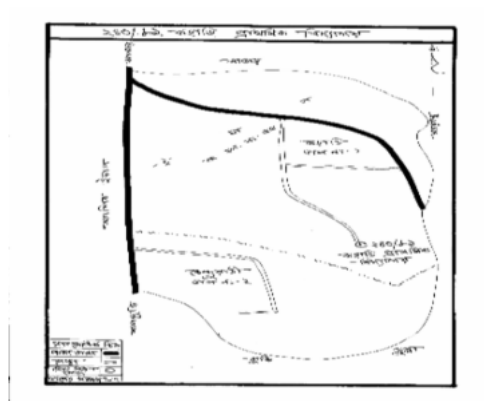

Nazri Naksha