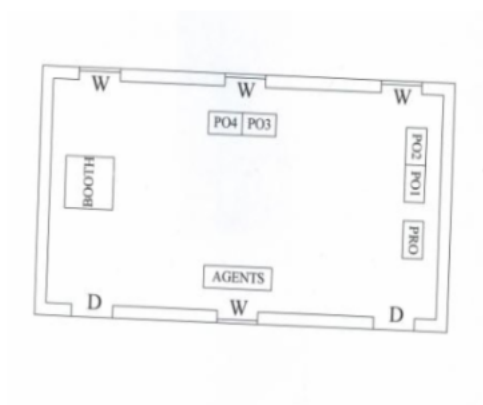

নির্বাচক নিবন্ধন আধিকারিকের স্বাক্ষর

Nazri Naksha

Google Map View

Polling Station Building Front View

Polling Station Front View

Cad View

Key MAP View

বিধানসভা নির্বাচনক্ষেত্রের নং, নাম : 240-বাঘমুন্ডি
ভাগ নং, নাম : 1-ইচাগ,নায়ক,কামারকুলহি,রজক,মাহাত পাড়া