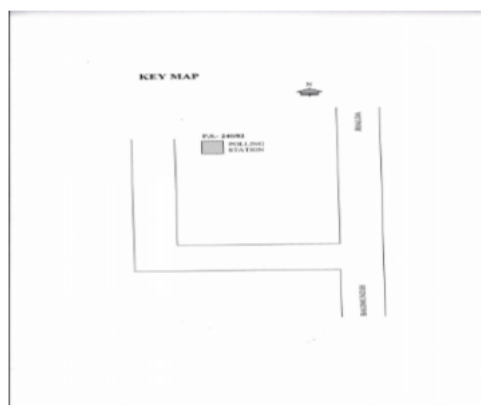

নির্বাচক নিবন্ধন আধিকারিকের স্বাক্ষর

Nazri Naksha

Google Map View

Polling Station Building Front View

Polling Station Front View

Cad View

Key MAP View

বিধানসভা নির্বাচনক্ষেত্রের নং, নাম : 240-বাঘমুন্ডি
ভাগ নং, নাম : 1-ইচাগ,নায়ক,কামারকুলহি,রজক,মাহাত পাড়া