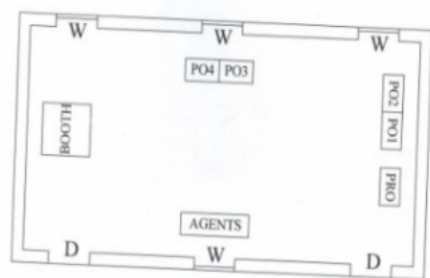

নির্বাচক নিবন্ধন আধিকারিকের স্বাক্ষর

Nazri Naksha

Google Map View

Polling Station Building Front View

Polling Station Front View

Cad View

Key MAP View

1 নাম : শ্যামাচরন কুইরী পিতার নাম: নেপাল কুইরী বাড়ির নং : n0212 বয়স : 30 লিঙ্গ : পুরুষ	NTO1901883 ফটো উপলব্ধ	2 নাম : ফুলমণি কুইরী স্বামীর নাম: সহদেব কুইরী বাড়ির নং : নং205 বয়স : 25 লিঙ্গ : মহিলা	NTO1961028 ফটো উপলব্ধ	3 নাম : উষা কুইরী স্বামীর নাম: চণ্ডী চরণ কুইরী বাড়ির নং : নং210 বয়স : 25 লিঙ্গ : মহিলা	NTO1960806 ফটো উপলব্ধ
4 নাম : গুলাপী কুইরী স্বামীর নাম: সাধুচরণ কুইরী বাড়ির নং : নং211 বয়স : 25 লিঙ্গ : মহিলা	NTO1975895 ফটো উপলব্ধ	5 নাম : দেবদুলাল কুইরী পিতার নাম: বিষ্ণু পদ কুইরী বাড়ির নং : নং00210 বয়স : 25 লিঙ্গ : পুরুষ	NTO1959568 ফটো উপলব্ধ	6 নাম : রোহিণী কুইরী স্বামীর নাম: শ্যামাচরন কুইরী বাড়ির নং : নং00212 বয়স : 27 লিঙ্গ : মহিলা	NTO1960780 ফটো উপলব্ধ
7 নাম : সারথি কুইরী স্বামীর নাম: গুরুচরণ কুইরী বাড়ির নং : নং00207 বয়স : 26 লিঙ্গ : মহিলা	NTO1960939 ফটো উপলব্ধ	8 নাম : শেফালী কুইরী স্বামীর নাম: বৃহদেব কুইরী বাড়ির নং : নং205 বয়স : 26 লিঙ্গ : মহিলা	NTO1960897 ফটো উপলব্ধ	9 নাম : গুড্ডি কুইরী স্বামীর নাম: চিত্ত কুইরী বাড়ির নং : নং209 বয়স : 24 লিঙ্গ : মহিলা	NTO1960954 ফটো উপলব্ধ
10 নাম : মমতা কুইরী পিতার নাম: হরেন কুইরী বাড়ির নং : নং00138 বয়স : 27 লিঙ্গ : মহিলা	NTO1960632 ফটো উপলব্ধ	11 নাম : চরণ কুইরী পিতার নাম: হিতলাল কুইরী বাড়ির নং : এন0208 বয়স : 23 লিঙ্গ : পুরুষ	NTO2169316 ফটো উপলব্ধ	12 নাম : চণ্ডি কুইরী পিতার নাম: লবীন কুইরী বাড়ির নং : এন0207 বয়স : 23 লিঙ্গ : পুরুষ	NTO2169282 ফটো উপলব্ধ
13 নাম : লোচনা কুইরী পিতার নাম: হরেন কুইরী বাড়ির নং : n0234 বয়স : 28 লিঙ্গ : মহিলা	NTO1819408 ফটো উপলব্ধ	14 নাম : রবীন্দ্র নাথ কুইরী পিতার নাম: ভোলানাথ কুইরী বাড়ির নং : n0137 বয়স : 33 লিঙ্গ : পুরুষ	NTO1348051 ফটো উপলব্ধ	15 নাম : উদাসি কুইরী স্বামীর নাম: জগেশ্বর কুইরী বাড়ির নং : n0137 বয়স : 28 লিঙ্গ : মহিলা	NTO1738103 ফটো উপলব্ধ
16 নাম : সরলাবালা কুইরী স্বামীর নাম: মহেশ কুইরী বাড়ির নং : n0136 বয়স : 81 লিঙ্গ : মহিলা	WB/34/237/231424 ফটো উপলব্ধ	17 নাম : ভোলানাথ কুইরী পিতার নাম: মহেশ কুইরী বাড়ির নং : n0137 বয়স : 63 লিঙ্গ : পুরুষ	NTO2570877 ফটো উপলব্ধ	18 নাম : পচুলাল কুইরী পিতার নাম: বৃধু কুইরী বাড়ির নং : n0206 বয়স : 44 লিঙ্গ : পুরুষ	DXG2286052 ফটো উপলব্ধ
19 নাম : বিজলাবালা কুইরী স্বামীর নাম: হরেশ কুইরী বাড়ির নং : n0138 বয়স : 49 লিঙ্গ : মহিলা	WB/34/237/231423 ফটো উপলব্ধ	20 নাম : হরেনচন্দ্র কুইরী পিতার নাম: মহেশ কুইরী বাড়ির নং : n0138 বয়স : 54 লিঙ্গ : পুরুষ	WB/34/237/231475 ফটো উপলব্ধ	21 নাম : জগেশ্বর কুইরী পিতার নাম: ভোলানাথ কুইরী বাড়ির নং : n0137 বয়স : 39 লিঙ্গ : পুরুষ	NTO0332536 ফটো উপলব্ধ
22 নাম : নিরদাবালা কুইরী স্বামীর নাম: ভোলানাথ কুইরী বাড়ির নং : n0137 বয়স : 55 লিঙ্গ : মহিলা	NTO2570844 ফটো উপলব্ধ	23 নাম : উষা কুমারী স্বামীর নাম: রবীন্দ্র নাথ কুইরী বাড়ির নং : এন0137 বয়স : 20 লিঙ্গ : মহিলা	NTO2422475 ফটো উপলব্ধ	24 নাম : উষা কর্মকার স্বামীর নাম: কর্ন কর্মকার বাড়ির নং : n0105 বয়স : 36 লিঙ্গ : মহিলা	NTO1348036 ফটো উপলব্ধ
25 নাম : কর্ণ কর্মকার পিতার নাম: শীতল কর্মকার বাড়ির নং : n0105 বয়স : 42 লিঙ্গ : পুরুষ	DXG1877323 ফটো উপলব্ধ	26 নাম : ললিতা কর্মকার স্বামীর নাম: লবেশ্বর কর্মকার বাড়ির নং : n0105 বয়স : 41 লিঙ্গ : মহিলা	NTO0331629 ফটো উপলব্ধ	27 নাম : লবেশ্বর কর্মকার পিতার নাম: শীতল কর্মকার বাড়ির নং : n0105 বয়স : 45 লিঙ্গ : পুরুষ	DXG1877315 ফটো উপলব্ধ
28 নাম : গরিয়া কর্মকার স্বামীর নাম: শীতল কর্মকার বাড়ির নং : n0105 বয়স : 54 লিঙ্গ : মহিলা	DXG1877307 ফটো উপলব্ধ	29 নাম : শীতল কর্মকার পিতার নাম: শিব কর্মকার বাড়ির নং : n0105 বয়স : 62 লিঙ্গ : পুরুষ	DXG1877299 ফটো উপলব্ধ	30 নাম : তরুণী লোহার পিতার নাম: লবেশ্বর লোহার বাড়ির নং : এন0105 বয়স : 23 লিঙ্গ : পুরুষ	NTO2267888 ফটো উপলব্ধ