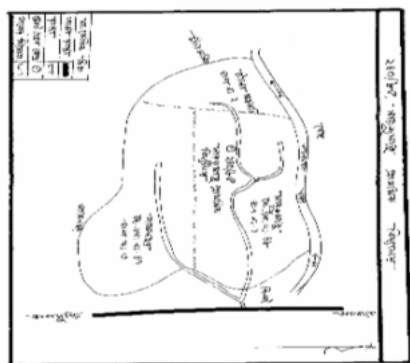

Nazri Naksha