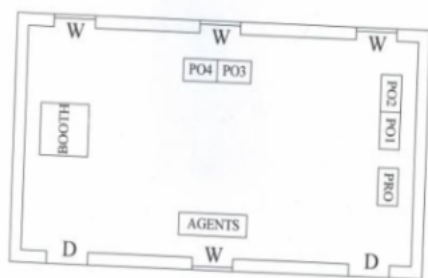

নির্বাচক নিবন্ধন আধিকারিকের স্বাক্ষর

Nazri Naksha

Google Map View

Polling Station Building Front View

Polling Station Front View

Cad View

Key MAP View

বিধানসভা নির্বাচনক্ষেত্রের নং, নাম : ২৪০-বাঘমুন্ডি
ভাগ নং, নাম : ১-অর্দনা টোলা বড়ুয়াড়ি