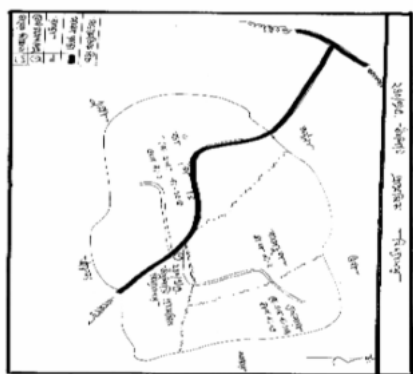

Nazri Naksha