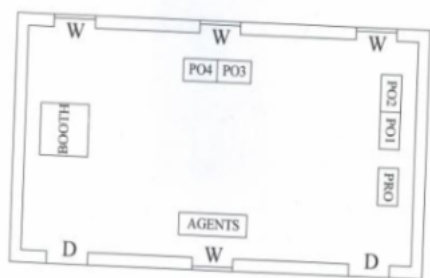

নির্বাচক নিবন্ধন আধিকারিকের স্বাক্ষর

Nazri Naksha

Google Map View

Polling Station Building Front View

Polling Station Front View

Cad View

Key MAP View

1 নাম : ০০০০০০ ০০০০ স্বামীর নাম: ছুটু লায়ী বাড়ির নং : 00 বয়স : 26 লিঙ্গ : মহিলা	NTO2108918 ফটো উপলব্ধ	2 নাম : ইন্দ্রিা কারমালী লোহার স্বামীর নাম: রাঘাব লোহার বাড়ির নং : নং176 বয়স : 28 লিঙ্গ : মহিলা	NTO1954932 ফটো উপলব্ধ	3 নাম : অজিত কালিন্দী পিতার নাম: শিব নাথ কালিন্দী বাড়ির নং : n0275 বয়স : 26 লিঙ্গ : মহিলা	NTO1902535 ফটো উপলব্ধ
4 নাম : পানবতী কালিন্দী স্বামীর নাম: অজিত কালিন্দী বাড়ির নং : এন0275 বয়স : 23 লিঙ্গ : মহিলা	NTO2464204 ফটো উপলব্ধ	5 নাম : হল্পিবালী কালিন্দী স্বামীর নাম: শিবনাথ কালিন্দী বাড়ির নং : n0084 বয়স : 59 লিঙ্গ : মহিলা	WB/34/237/312591 ফটো উপলব্ধ	6 নাম : শিবনাথ কালিন্দী পিতার নাম: চৈতা কালিন্দী বাড়ির নং : n0084 বয়স : 62 লিঙ্গ : পুরুষ	WB/34/237/312461 ফটো উপলব্ধ
7 নাম : ধরমচাঁদ কালিন্দী পিতার নাম: অনন্ত কালিন্দী বাড়ির নং : n0084 বয়স : 33 লিঙ্গ : পুরুষ	NTO1349331 ফটো উপলব্ধ	8 নাম : কর্মানন্দ কালিন্দী পিতার নাম: অনন্ত কালিন্দী বাড়ির নং : n0084 বয়স : 43 লিঙ্গ : পুরুষ	DXG1924232 ফটো উপলব্ধ	9 নাম : নুনীবালা কালিন্দী স্বামীর নাম: অনন্ত কালিন্দী বাড়ির নং : n0084 বয়স : 64 লিঙ্গ : মহিলা	WB/34/237/312225 ফটো উপলব্ধ
10 নাম : প্রনামী কালিন্দী স্বামীর নাম: উদু কালিন্দী বাড়ির নং : n0083 বয়স : 33 লিঙ্গ : মহিলা	NTO1283506 ফটো উপলব্ধ	11 নাম : উদু কালিন্দী মায়ের নাম: অশনী কালিন্দী বাড়ির নং : n0083 বয়স : 35 লিঙ্গ : পুরুষ	NTO1283498 ফটো উপলব্ধ	12 নাম : কুন্তী কালিন্দী স্বামীর নাম: ধরম চাঁদ কালিন্দী বাড়ির নং : n0084 বয়স : 31 লিঙ্গ : মহিলা	NTO1739283 ফটো উপলব্ধ
13 নাম : মঙ্গলা ঘাসি স্বামীর নাম: ডাকাই ঘাসি বাড়ির নং : n0097 বয়স : 45 লিঙ্গ : মহিলা	NTO1739291 ফটো উপলব্ধ	14 নাম : সবিতা ঘাসি স্বামীর নাম: গুডু ঘাসি বাড়ির নং : n0096 বয়স : 32 লিঙ্গ : মহিলা	NTO1739333 ফটো উপলব্ধ	15 নাম : পল্লবি ঘাসি স্বামীর নাম: মধুন ঘাসি বাড়ির নং : n0070 বয়স : 29 লিঙ্গ : মহিলা	NTO1739341 ফটো উপলব্ধ
16 নাম : জিতু ঘাসি পিতার নাম: আশু ঘাসি বাড়ির নং : n0105 বয়স : 31 লিঙ্গ : পুরুষ	NTO1820216 ফটো উপলব্ধ	17 নাম : লক্ষী কান্ত ঘাসি পিতার নাম: বুধু ঘাসি বাড়ির নং : n0091 বয়স : 28 লিঙ্গ : পুরুষ	NTO1739275 ফটো উপলব্ধ	18 নাম : কংসনাথ ঘাসি পিতার নাম: কৈলাশ ঘাসি বাড়ির নং : n0100 বয়স : 32 লিঙ্গ : পুরুষ	NTO1444967 ফটো উপলব্ধ
19 নাম : ডাকাই ঘাসি পিতার নাম: ধনা ঘাসি বাড়ির নং : n0097 বয়স : 48 লিঙ্গ : পুরুষ	NTO2008217 ফটো উপলব্ধ	20 নাম : অচলা ঘাসি স্বামীর নাম: অমুজ ঘাসি বাড়ির নং : n0268 বয়স : 32 লিঙ্গ : মহিলা	NTO1451848 ফটো উপলব্ধ	21 নাম : গন্তীর ঘাসি পিতার নাম: অজুন ঘাসি বাড়ির নং : n0070 বয়স : 71 লিঙ্গ : পুরুষ	WB/34/237/312708 ফটো উপলব্ধ
22 নাম : মিনা ঘাসি স্বামীর নাম: যুধিষ্ঠির ঘাসি বাড়ির নং : n0067 বয়স : 31 লিঙ্গ : মহিলা	NTO1739366 ফটো উপলব্ধ	23 নাম : সহদেব ঘাসি পিতার নাম: গনেশ ঘাসি বাড়ির নং : n0068 বয়স : 32 লিঙ্গ : পুরুষ	NTO1739382 ফটো উপলব্ধ	24 নাম : উষা লায়ী পিতার নাম: শশী লায়ী বাড়ির নং : n0102 বয়স : 27 লিঙ্গ : মহিলা	NTO1820257 ফটো উপলব্ধ
25 নাম : রেনকা ঘাসি স্বামীর নাম: ধর্মা ঘাসি বাড়ির নং : n0102 বয়স : 35 লিঙ্গ : মহিলা	NTO1283308 ফটো উপলব্ধ	26 নাম : ধর্মা ঘাসি পিতার নাম: সরা ঘাসি বাড়ির নং : n0102 বয়স : 37 লিঙ্গ : পুরুষ	DXG2746725 ফটো উপলব্ধ	27 নাম : মুনু ঘাসি স্বামীর নাম: হরেকৃষ্ণ ঘাসি বাড়ির নং : n0102 বয়স : 37 লিঙ্গ : মহিলা	DXG2746717 ফটো উপলব্ধ
28 নাম : হরেকৃষ্ণ ঘাসি পিতার নাম: রাধু ঘাসি বাড়ির নং : n0102 বয়স : 43 লিঙ্গ : পুরুষ	DXG1275122 ফটো উপলব্ধ	29 নাম : ভুয়ন ঘাসি পিতার নাম: রাধু ঘাসি বাড়ির নং : n0102 বয়স : 45 লিঙ্গ : পুরুষ	DXG1215706 ফটো উপলব্ধ	30 নাম : রাইমনি ঘাসি স্বামীর নাম: রাধু ঘাসি বাড়ির নং : n0102 বয়স : 68 লিঙ্গ : মহিলা	WB/34/237/312206 ফটো উপলব্ধ