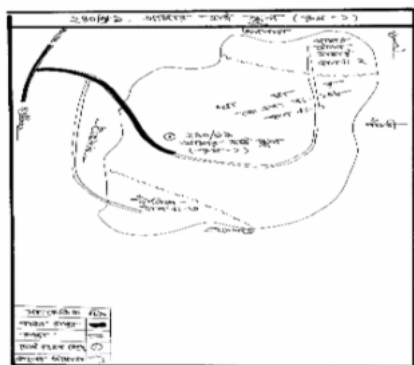

Nazri Naksha