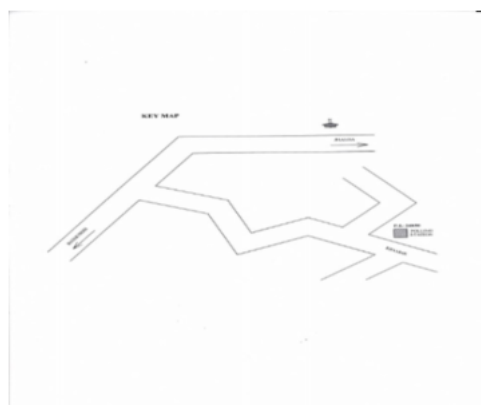

নির্বাচক নিবন্ধন আধিকারিকের স্বাক্ষর

Nazri Naksha

Google Map View

Polling Station Building Front View

Polling Station Front View

Cad View

Key MAP View

বিধানসভা নির্বাচনক্ষেত্রের নং, নাম : 240-বাঘমুন্ডি
ভাগ নং, নাম : 1-খামার,মণ্ডলপাড়া,নায়াকুলহি,মাহাতকুলহি,উপরপাড়া,টুংরীখার,সহিসপাড়া