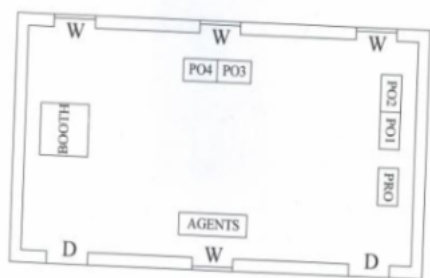

নির্বাচক নিবন্ধন আধিকারিকের স্বাক্ষর

Nazri Naksha

Google Map View

Polling Station Building Front View

Polling Station Front View

Cad View

Key MAP View

বিধানসভা নির্বাচনক্ষেত্রের নং, নাম : 240-বাঘমুন্ডি
ভাগ নং, নাম : 1-খামার,মণ্ডলপাড়া,নায়াকুলহি,মাহাতকুলহি,উপরপাড়া,টুংরীখার,সহিসপাড়া