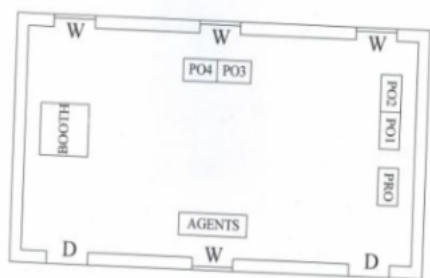

নির্বাচক নিবন্ধন আধিকারিকের স্বাক্ষর

Nazri Naksha

Google Map View

Polling Station Building Front View

Polling Station Front View

Cad View

Key MAP View

বিধানসভা নির্বাচনক্ষেত্রের নং, নাম : 240-বাঘমুন্ডি
ভাগ নং, নাম : 1-এদেলডি, কাশিটাড়া, ছাতাটাড়া