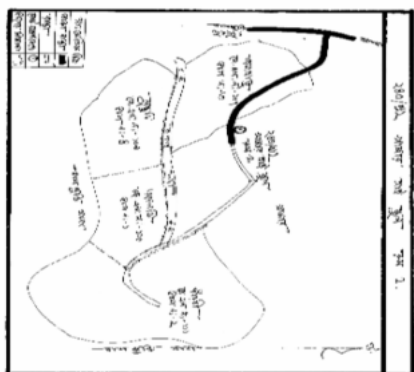

Nazri Naksha