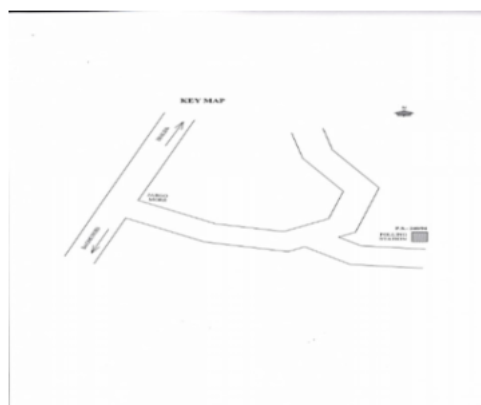

নির্বাচক তালিকা 2026 S25 পশ্চিমবঙ্গ

বিধানসভা নির্বাচনক্ষেত্রের নং, নাম ও সংরক্ষণের স্থিতি : 240 - বাঘমুন্ডি (সাধারণ)		অংশ নং : 95			
বিধানসভা নির্বাচনক্ষেত্রটি যে লোকসভা নির্বাচনক্ষেত্রের / ক্ষেত্রসমূহের অন্তর্ভুক্ত তার নং, নাম ও সংরক্ষণ স্থিতি : 35 - পুরুলিয়া (সাধারণ)					
1. সংশোধনের পূর্ণ বিবরণ					
সংশোধনের বৎসর :	2026	নির্বাচক তালিকার পরিচিতি : বিশেষ নিবিড় সংশোধন ২০২৬ এর চূড়ান্ত ভোটার তালিকার সহিত 06-04-2026 তারিখ অবধি সংশোধিত নির্বাচক তালিকা			
ভিত্তি তারিখ :	01-01-2026				
সংশোধনের প্রকৃতি :	ধারাবাহিক সংশোধন 2026				
প্রকাশনার তারিখ :	06-04-2026				
2. অংশ ও নির্বাচনী এলাকার পূর্ণ বিবরণ :					
অংশের ভাগ নং ও নাম :					
1-বড়ফুছরা	প্রধান শহর/গ্রাম : রানীডি ওয়ার্ড : থানা : বালদা গ্রাম পঞ্চায়েত : মাঠারী খামার ব্লক : বালদা-1 মহকুমা : বালদা জেলা : পুরুলিয়া পিন : 723202				
2-ছোটফুছরা,টোলা রানীডি,চাটানী কুলহি					
3-টোলা-চরাটুংরী					
4-টোলা-দুমদুমি					
5-কেওটিয়া					
3. ভোট গ্রহন কেন্দ্রের পূর্ণ বিবরণ :					
ভোট গ্রহন কেন্দ্রের নং, নাম :	ভোট গ্রহন কেন্দ্রের শ্রেণী :		গ্রামীণ		
95 - রানীডি প্রাথমিক বিদ্যালয়	এই অংশে সহায়ক ভোটগ্রহন কেন্দ্রের সংখ্যা :		0		
ভোট গ্রহন কেন্দ্রের ঠিকানা : রানীডি প্রাথমিক বিদ্যালয়, - রুম-1, রানীডি					
4. নির্বাচকের সংখ্যা :					
প্রথম ক্রমিক নং	শেষ ক্রমিক নং	মোট সংখ্যা			
		পুরুষ	মহিলা	তৃতীয় লিঙ্গ	মোট
1	911	473	438	0	911

নির্বাচক নিবন্ধন আধিকারিকের স্বাক্ষর

Nazri Naksha

Google Map View

Polling Station Building Front View

Polling Station Front View

Cad View

Key MAP View

বিধানসভা নির্বাচনক্ষেত্রের নং, নাম : 240-বাঘমুন্ডি
ভাগ নং, নাম : 1-বড়ফুছরা