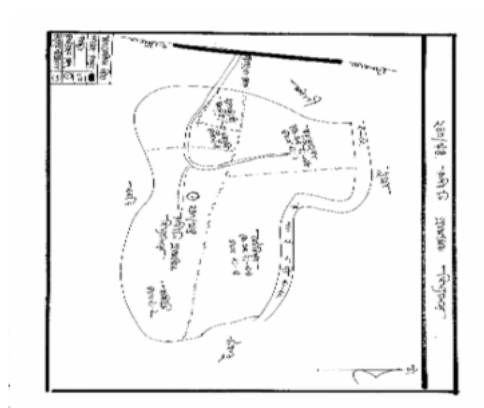

নির্বাচক তালিকা 2026 S25 পশ্চিমবঙ্গ

বিধানসভা নির্বাচনক্ষেত্রের নং, নাম ও সংরক্ষণের স্থিতি : 240 - বাঘমুন্ডি (সাধারণ)		অংশ নং : 95			
বিধানসভা নির্বাচনক্ষেত্রটি যে লোকসভা নির্বাচনক্ষেত্রের / ক্ষেত্রসমূহের অন্তর্ভুক্ত তার নং, নাম ও সংরক্ষণ স্থিতি : 35 - পুরুলিয়া (সাধারণ)					
1. সংশোধনের পূর্ণ বিবরণ					
সংশোধনের বৎসর :	2026	নির্বাচক তালিকার পরিচিতি : বিশেষ নিবিড় সংশোধন ২০২৬ এর চূড়ান্ত ভোটার তালিকার সহিত 06-04-2026 তারিখ অবধি সংশোধিত নির্বাচক তালিকা			
ভিত্তি তারিখ :	01-01-2026				
সংশোধনের প্রকৃতি :	ধারাবাহিক সংশোধন 2026				
প্রকাশনার তারিখ :	06-04-2026				
2. অংশ ও নির্বাচনী এলাকার পূর্ণ বিবরণ :					
অংশের ভাগ নং ও নাম :					
1-বড়ফুছরা	প্রধান শহর/গ্রাম : রানীডি ওয়ার্ড : থানা : বালদা গ্রাম পঞ্চায়েত : মাঠারী খামার ব্লক : বালদা-1 মহকুমা : বালদা জেলা : পুরুলিয়া পিন : 723202				
2-ছোটফুছরা,টোলা রানীডি,চাটানী কুলহি					
3-টোলা-চরাটুংরী					
4-টোলা-দুমদুমি					
5-কেওটিয়া					
3. ভোট গ্রহন কেন্দ্রের পূর্ণ বিবরণ :					
ভোট গ্রহন কেন্দ্রের নং, নাম :	ভোট গ্রহন কেন্দ্রের শ্রেণী :		গ্রামীণ		
95 - রানীডি প্রাথমিক বিদ্যালয়	এই অংশে সহায়ক ভোটগ্রহন কেন্দ্রের সংখ্যা :		0		
ভোট গ্রহন কেন্দ্রের ঠিকানা : রানীডি প্রাথমিক বিদ্যালয়, - রুম-1, রানীডি					
4. নির্বাচকের সংখ্যা :					
প্রথম ক্রমিক নং	শেষ ক্রমিক নং	মোট সংখ্যা			
		পুরুষ	মহিলা	তৃতীয় লিঙ্গ	মোট
1	911	473	438	0	911

নির্বাচক নিবন্ধন আধিকারিকের স্বাক্ষর

Nazri Naksha

Google Map View

Polling Station Building Front View

Polling Station Front View

Cad View

Key MAP View

বিধানসভা নির্বাচনক্ষেত্রের নং, নাম : 240-বাঘমুন্ডি
ভাগ নং, নাম : 1-বড়ফুছরা