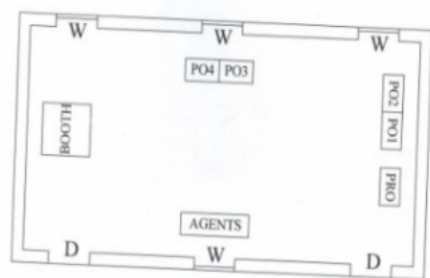

নির্বাচক নিবন্ধন আধিকারিকের স্বাক্ষর

Nazri Naksha

Google Map View

Polling Station Building Front View

Polling Station Front View

Cad View

Key MAP View

1 নাম : লবঙ্গ মাহাত স্বামীর নাম: ভজহরি মাহাত বাড়ির নং : n0110 বয়স : 78 লিঙ্গ : মহিলা ফটো উপলব্ধ	WB/34/237/294506	2 নাম : কাজল মাহাত পিতার নাম: ভজহরি মাহাত বাড়ির নং : n0110 বয়স : 50 লিঙ্গ : পুরুষ ফটো উপলব্ধ	DXG2322881	3 নাম : সজল মাহাত পিতার নাম: ভজহরি মাহাত বাড়ির নং : n0110 বয়স : 45 লিঙ্গ : পুরুষ ফটো উপলব্ধ	DXG2322899
4 নাম : সন্ধাকুমারী মাহাত স্বামীর নাম: জয়প্রকাশ মাহাত বাড়ির নং : n0110 বয়স : 42 লিঙ্গ : মহিলা ফটো উপলব্ধ	NT01089978	5 নাম : রামেশ্বর মহতো পিতার নাম: বাবু রাম মাহাত বাড়ির নং : n0110 বয়স : 86 লিঙ্গ : পুরুষ ফটো উপলব্ধ	DXG2644987	6 নাম : জয় প্রকাশ মাহাত পিতার নাম: রামেশ্বর মাহাত বাড়ির নং : n0110 বয়স : 49 লিঙ্গ : পুরুষ ফটো উপলব্ধ	NT02011591
7 নাম : সঞ্জিতা কুমারী স্বামীর নাম: দুখহরেন মন্ডল বাড়ির নং : n0196 বয়স : 24 লিঙ্গ : মহিলা ফটো উপলব্ধ	NT02110641	8 নাম : সমির কর্মকার পিতার নাম: পরিতোষ কর্মকার বাড়ির নং : এন0 0000 বয়স : 26 লিঙ্গ : পুরুষ ফটো উপলব্ধ	NT02003507	9 নাম : মেনকা গোস্বামী স্বামীর নাম: শ্যামসুন্দর গোস্বামী বাড়ির নং : n0159 বয়স : 56 লিঙ্গ : মহিলা ফটো উপলব্ধ	NT01865971
10 নাম : অদিত্য গোস্বামী পিতার নাম: শ্যাম সুন্দর গোস্বামী বাড়ির নং : n0160 বয়স : 30 লিঙ্গ : পুরুষ ফটো উপলব্ধ	NT01865989	11 নাম : কম্পনা গোস্বামী স্বামীর নাম: তপন গোস্বামী বাড়ির নং : n0025 বয়স : 69 লিঙ্গ : মহিলা ফটো উপলব্ধ	DXG2321719	12 নাম : মলয় গোস্বামী মায়ের নাম: কম্পনা গোস্বামী বাড়ির নং : n0025 বয়স : 31 লিঙ্গ : পুরুষ ফটো উপলব্ধ	NT01557610
13 নাম : রীতাবালা গোস্বামী পিতার নাম: তপন গোস্বামী বাড়ির নং : n0025 বয়স : 49 লিঙ্গ : মহিলা ফটো উপলব্ধ	DXG1916832	14 নাম : শশী গোস্বামী পিতার নাম: তপন গোস্বামী বাড়ির নং : n0025 বয়স : 44 লিঙ্গ : পুরুষ ফটো উপলব্ধ	NT01557644	15 নাম : অশ্বিনী গোস্বামী পিতার নাম: লক্ষীকান্ত গোস্বামী বাড়ির নং : n0026 বয়স : 54 লিঙ্গ : পুরুষ ফটো উপলব্ধ	WB/34/237/294491
16 নাম : শর্বানী গোস্বামী স্বামীর নাম: অশ্বিনী গোস্বামী বাড়ির নং : n0026 বয়স : 45 লিঙ্গ : মহিলা ফটো উপলব্ধ	DXG2321693	17 নাম : জ্যোৎস্না গোস্বামী স্বামীর নাম: বিপদতারন গোস্বামী বাড়ির নং : n0027 বয়স : 59 লিঙ্গ : মহিলা ফটো উপলব্ধ	WB/34/237/294137	18 নাম : মৃত্যুঞ্জয় গোস্বামী পিতার নাম: বিপদতারন গোস্বামী বাড়ির নং : n0027 বয়স : 31 লিঙ্গ : পুরুষ ফটো উপলব্ধ	NT01447572
19 নাম : আলমনী গোস্বামী পিতার নাম: ভোদ গোস্বামী বাড়ির নং : নং00 বয়স : 38 লিঙ্গ : মহিলা ফটো উপলব্ধ	DXG2352607	20 নাম : ইন্দ্রজিৎ গোস্বামী পিতার নাম: অশ্বিনী গোস্বামী বাড়ির নং : এন0026 বয়স : 25 লিঙ্গ : পুরুষ ফটো উপলব্ধ	NT02198257	21 নাম : যাদাব গোস্বামী মায়ের নাম: রীতা বালা গোস্বামী বাড়ির নং : এন0025 বয়স : 22 লিঙ্গ : পুরুষ ফটো উপলব্ধ	NT02363091
22 নাম : অজয় গোস্বামী পিতার নাম: শশী গোস্বামী বাড়ির নং : নং025 বয়স : 54 লিঙ্গ : পুরুষ ফটো উপলব্ধ	NT01510429	23 নাম : লক্ষ্মীমনি লোহার স্বামীর নাম: সুরপতি লোহার বাড়ির নং : n0142 বয়স : 43 লিঙ্গ : মহিলা ফটো উপলব্ধ	DXG2097376	24 নাম : রীতা মাহাত স্বামীর নাম: কৃষ্ণপদ মাহাত বাড়ির নং : n0142 বয়স : 42 লিঙ্গ : মহিলা ফটো উপলব্ধ	DXG2322071
25 নাম : রবনী লোহার স্বামীর নাম: বুদ্ধেশ্বর লোহার বাড়ির নং : n0142 বয়স : 42 লিঙ্গ : মহিলা ফটো উপলব্ধ	DXG2097459	26 নাম : প্রমোদ মাহাত পিতার নাম: শ্রীপতি মাহাত বাড়ির নং : n0142 বয়স : 42 লিঙ্গ : পুরুষ ফটো উপলব্ধ	DXG2097434	27 নাম : সুশান্ত মাহাত পিতার নাম: হরিপদ মাহাত বাড়ির নং : n0142 বয়স : 41 লিঙ্গ : পুরুষ ফটো উপলব্ধ	DXG2322121
28 নাম : মনোজচন্দ্র মাহাত পিতার নাম: মহেশ্বর মাহাত বাড়ির নং : n0142 বয়স : 41 লিঙ্গ : পুরুষ ফটো উপলব্ধ	DXG2097442	29 নাম : লতিকা মাহাত স্বামীর নাম: দেবেন মাহাত বাড়ির নং : n0142 বয়স : 41 লিঙ্গ : মহিলা ফটো উপলব্ধ	DXG2322113	30 নাম : লক্ষী কুমারী মাহাত স্বামীর নাম: বাসুদেব মাহাত বাড়ির নং : n0142 বয়স : 38 লিঙ্গ : মহিলা ফটো উপলব্ধ	DXG2322055