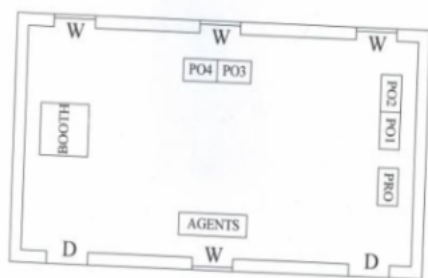

নির্বাচক নিবন্ধন আধিকারিকের স্বাক্ষর

Nazri Naksha

Google Map View

Polling Station Building Front View

Polling Station Front View

Cad View

Key MAP View

1 নাম : মমতা কুইরী স্বামীর নাম: মালিনীকান্দ কুইরী বাড়ির নং : n0170 বয়স : 40 লিঙ্গ : মহিলা	DXG2737385 ফটো উপলব্ধ	2 নাম : গুরুপদ কুইরী পিতার নাম: জগন্নাথ কুইরী বাড়ির নং : n0040 বয়স : 56 লিঙ্গ : পুরুষ	WB/34/237/225128 ফটো উপলব্ধ	3 নাম : জয়ন্তী কুইরী স্বামীর নাম: নিমাই কুইরী বাড়ির নং : n0039 বয়স : 39 লিঙ্গ : মহিলা	DXG2781276 ফটো উপলব্ধ
4 নাম : শিকারী কুইরী পিতার নাম: পশুপতি কুইরী বাড়ির নং : n0039 বয়স : 32 লিঙ্গ : পুরুষ	NT01558261 ফটো উপলব্ধ	5 নাম : অনূপ কুইরী পিতার নাম: পশুপতি কুইরী বাড়ির নং : n0039 বয়স : 34 লিঙ্গ : পুরুষ	NT01286269 ফটো উপলব্ধ	6 নাম : পারুল কুইরী স্বামীর নাম: ঝাড় কুইরী বাড়ির নং : n0039 বয়স : 33 লিঙ্গ : মহিলা	NT01664267 ফটো উপলব্ধ
7 নাম : ঝাড় কুইরী পিতার নাম: পশুপতি কুইরী বাড়ির নং : n0039 বয়স : 35 লিঙ্গ : পুরুষ	NT01198191 ফটো উপলব্ধ	8 নাম : লীলমনি কুইরী স্বামীর নাম: পশুপতি কুইরী বাড়ির নং : n0039 বয়স : 66 লিঙ্গ : মহিলা	WB/34/237/225073 ফটো উপলব্ধ	9 নাম : পশুপতি কুইরী পিতার নাম: ভগীরথ কুইরী বাড়ির নং : n0039 বয়স : 71 লিঙ্গ : পুরুষ	DXG2625903 ফটো উপলব্ধ
10 নাম : সুখদা কুইরী স্বামীর নাম: ভোলা কুইরী বাড়ির নং : n0033 বয়স : 71 লিঙ্গ : মহিলা	WB/34/237/225093 ফটো উপলব্ধ	11 নাম : বিশকা কুমার স্বামীর নাম: নুটুরাজ কুমার বাড়ির নং : n0033 বয়স : 42 লিঙ্গ : মহিলা	DXG2278364 ফটো উপলব্ধ	12 নাম : নুটুরাজ কুমার পিতার নাম: লালুপ্রসাদ কুমার বাড়ির নং : n0033 বয়স : 44 লিঙ্গ : পুরুষ	DXG2278356 ফটো উপলব্ধ
13 নাম : ভোলা নাথ কুইরী পিতার নাম: গনেশ কুইরী বাড়ির নং : n0033 বয়স : 76 লিঙ্গ : পুরুষ	WB/34/237/225031 ফটো উপলব্ধ	14 নাম : সনকা কুইরী স্বামীর নাম: উত্তম কুইরী বাড়ির নং : n0033 বয়স : 37 লিঙ্গ : মহিলা	DXG2737377 ফটো উপলব্ধ	15 নাম : উত্তম কুইরী স্বামীর নাম: বিমলা কুইরী বাড়ির নং : n0033 বয়স : 39 লিঙ্গ : পুরুষ	DXG2737344 ফটো উপলব্ধ
16 নাম : বিমলা কুইরী স্বামীর নাম: গনেশ কুইরী বাড়ির নং : n0033 বয়স : 86 লিঙ্গ : মহিলা	WB/34/237/225074 ফটো উপলব্ধ	17 নাম : জয়প্রকাশ কুইরী পিতার নাম: লগনু কুইরী বাড়ির নং : n0032 বয়স : 33 লিঙ্গ : পুরুষ	NT01558196 ফটো উপলব্ধ	18 নাম : বিরিঞ্চি কুইরী স্বামীর নাম: লগনু কুইরী বাড়ির নং : n0032 বয়স : 56 লিঙ্গ : মহিলা	WB/34/237/225066 ফটো উপলব্ধ
19 নাম : রেবা কুইরী স্বামীর নাম: রঘুপতি কুইরী বাড়ির নং : n0031 বয়স : 43 লিঙ্গ : মহিলা	DXG2625945 ফটো উপলব্ধ	20 নাম : অলকা কুইরী স্বামীর নাম: সিরূপ কুইরী বাড়ির নং : n0031 বয়স : 39 লিঙ্গ : মহিলা	DXG2781243 ফটো উপলব্ধ	21 নাম : সিরূপ কুইরী পিতার নাম: বৈদ্যনাথ কুইরী বাড়ির নং : n0031 বয়স : 42 লিঙ্গ : পুরুষ	DXG2278489 ফটো উপলব্ধ
22 নাম : রঘুপতি কুইরী পিতার নাম: বৈদ্যনাথ কুইরী বাড়ির নং : n0031 বয়স : 50 লিঙ্গ : পুরুষ	DXG2625937 ফটো উপলব্ধ	23 নাম : উপাসী কুইরী স্বামীর নাম: বৈদ্যনাথ কুইরী বাড়ির নং : n0031 বয়স : 61 লিঙ্গ : মহিলা	DXG2625911 ফটো উপলব্ধ	24 নাম : বৈদ্যনাথ কুইরী পিতার নাম: হারাদন কুইরী বাড়ির নং : n0031 বয়স : 66 লিঙ্গ : পুরুষ	DXG0325233 ফটো উপলব্ধ
25 নাম : ববিতা কুইরী স্বামীর নাম: মালিন কুইরী বাড়ির নং : n0030 বয়স : 32 লিঙ্গ : মহিলা	NT01448133 ফটো উপলব্ধ	26 নাম : সীমাবালা কুইরী স্বামীর নাম: নবকিশোর কুইরী বাড়ির নং : n0030 বয়স : 44 লিঙ্গ : মহিলা	DXG2278273 ফটো উপলব্ধ	Q 27 নাম : নবকিশোর কুইরী পিতার নাম: বলরাম কুইরী বাড়ির নং : n0038 বয়স : 56 লিঙ্গ : পুরুষ	WB/34/237/225028 ফটো উপলব্ধ
28 নাম : বাবী কুইরী স্বামীর নাম: বলরাম কুইরী বাড়ির নং : n0030 বয়স : 66 লিঙ্গ : মহিলা	WB/34/237/225077 ফটো উপলব্ধ	29 নাম : বলরাম কুইরী পিতার নাম: হারাদন কুইরী বাড়ির নং : n0030 বয়স : 71 লিঙ্গ : পুরুষ	WB/34/237/225068 ফটো উপলব্ধ	30 নাম : দেবযানী কুইরী স্বামীর নাম: সুদর্শন কুইরী বাড়ির নং : n0038 বয়স : 39 লিঙ্গ : মহিলা	DXG2737393 ফটো উপলব্ধ