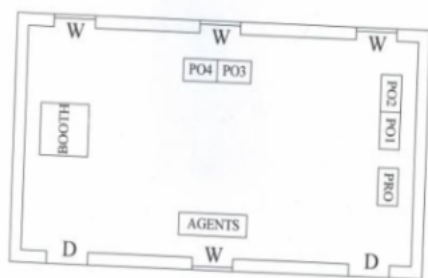

নির্বাচক নিবন্ধন আধিকারিকের স্বাক্ষর

Nazri Naksha

Google Map View

Polling Station Building Front View

Polling Station Front View

Cad View

Key MAP View

বিধানসভা নির্বাচনক্ষেত্রের নং, নাম : 240-বাঘমুন্ডি
ভাগ নং, নাম : 1-বিরুডি,মহলকুলি,মুড়া কুলহি,বিরুডি নামোপাড়া