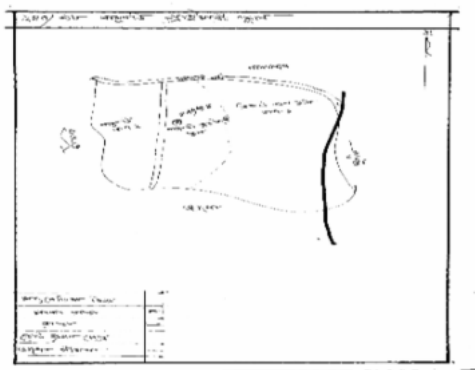

নির্বাচক তালিকা 2026 S25 পশ্চিমবঙ্গ

বিধানসভা নির্বাচনক্ষেত্রের নং, নাম ও সংরক্ষণের স্থিতি : 240 - বাঘমুন্ডি (সাধারণ)		অংশ নং : 99							
বিধানসভা নির্বাচনক্ষেত্রটি যে লোকসভা নির্বাচনক্ষেত্রের / ক্ষেত্রসমূহের অন্তর্ভুক্ত তার নং, নাম ও সংরক্ষণ স্থিতি : 35 - পুরুলিয়া (সাধারণ)									
1. সংশোধনের পূর্ণ বিবরণ									
সংশোধনের বৎসর :	2026	নির্বাচক তালিকার পরিচিতি :							
ভিত্তি তারিখ :	01-01-2026	বিশেষ নিবিড় সংশোধন ২০২৬ এর চূড়ান্ত ভোটার তালিকার সহিত 06-04-2026 তারিখ অবধি সংশোধিত নির্বাচক তালিকা							
সংশোধনের প্রকৃতি :	ধারাবাহিক সংশোধন 2026								
প্রকাশনার তারিখ :	06-04-2026								
2. অংশ ও নির্বাচনী এলাকার পূর্ণ বিবরণ :									
অংশের ভাগ নং ও নাম :									
1-বিরুডি,মহলকুলি,মুড়া কুলহি,বিরুডি নামোপাড়া		প্রধান শহর/গ্রাম : বামুনডি ওয়ার্ড : থানা : বালদা গ্রাম পঞ্চায়েত : নয়াদি ব্লক : বালদা-1 মহকুমা : বালদা জেলা : পুরুলিয়া পিন : 723212							
2-বামুনডি,টাঁড় জার্গো									
3. ভোট গ্রহন কেন্দ্রের পূর্ণ বিবরণ :									
ভোট গ্রহন কেন্দ্রের নং, নাম :						ভোট গ্রহন কেন্দ্রের শ্রেণী :		গ্রামীণ	
99 - বামুনডি প্রাথমিক স্কুল						এই অংশে সহায়ক ভোটগ্রহন কেন্দ্রের সংখ্যা		0	
ভোট গ্রহন কেন্দ্রের ঠিকানা :						:			
বামুনডি প্রাথমিক স্কুল, -রুম-1, বামুনডি									
4. নির্বাচকের সংখ্যা :									
প্রথম ক্রমিক নং	শেষ ক্রমিক নং	মোট সংখ্যা							
		পুরুষ	মহিলা	তৃতীয় লিঙ্গ	মোট				
1	858	448	409	0	857				

নির্বাচক নিবন্ধন আধিকারিকের স্বাক্ষর

Nazri Naksha

Google Map View

Polling Station Building Front View

Polling Station Front View

Cad View

Key MAP View

বিধানসভা নির্বাচনক্ষেত্রের নং, নাম : 240-বাঘমুন্ডি
ভাগ নং, নাম : 1-বিরুডি,মহলকুলি,মুড়া কুলহি,বিরুডি নামোপাড়া