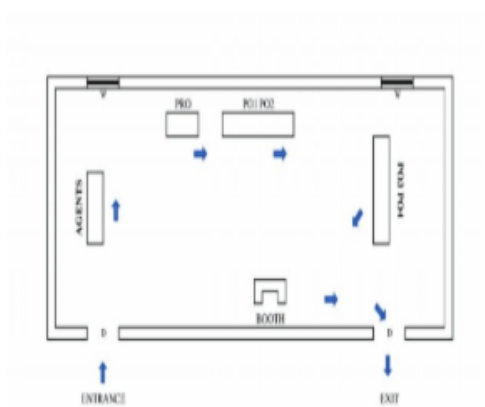

নির্বাচক নিবন্ধন আধিকারিকের স্বাক্ষর

Nazri Naksha

Google Map View

Polling Station Building Front View

Polling Station Front View

Cad View

Key MAP View

বিধানসভা নির্বাচনক্ষেত্রের নং, নাম : 241-জয়পুর
ভাগ নং, নাম : 1-সিধি(ডোমকুলি,রাজোয়াড়কুলি,নাপিতকুলি,বামুনকুলি,মণ্ডলপাড়া,কৈবর্তকুলি,দাসপাড়া)