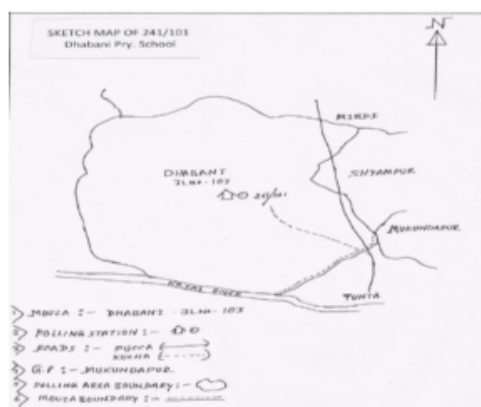

Key MAP View