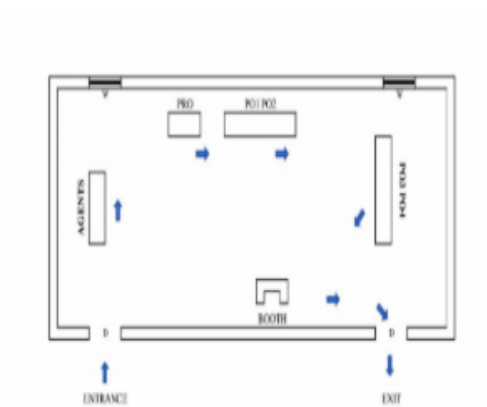

নির্বাচক নিবন্ধন আধিকারিকের স্বাক্ষর

Nazri Naksha

Google Map View

Polling Station Building Front View

Polling Station Front View

Cad View

Key MAP View

1 নাম : যুদহীন্দ্রীর মহতো পিতার নাম: জরি রাম মহতো বাড়ির নং : চাবাণী বয়স : 36 লিঙ্গ : পুরুষ	JPR6562854 ফটো উপলব্ধ	2 নাম : মহাদেব মাহাত পিতার নাম: অজিত মাহাত বাড়ির নং : নং145 বয়স : 25 লিঙ্গ : পুরুষ	ILY2122760 ফটো উপলব্ধ	3 নাম : রেবা মাহাত স্বামীর নাম: বিধান চন্দ্র মাহাত বাড়ির নং : নং145 বয়স : 34 লিঙ্গ : মহিলা	ILY2122703 ফটো উপলব্ধ
4 নাম : ধনঞ্জয় মাহাত পিতার নাম: যাদব মাহাত বাড়ির নং : নং162 বয়স : 24 লিঙ্গ : পুরুষ	ILY2122836 ফটো উপলব্ধ	5 নাম : জরি রাম মাহাত পিতার নাম: খদিরাম মাহাত বাড়ির নং : নং146 বয়স : 64 লিঙ্গ : পুরুষ	ILY2122729 ফটো উপলব্ধ	6 নাম : শিখা মাহাত পিতার নাম: পরিষ্কীত মাহাত বাড়ির নং : নং243 বয়স : 29 লিঙ্গ : মহিলা	ILY2122927 ফটো উপলব্ধ
7 নাম : বন্দনা মাহাত স্বামীর নাম: প্রথম মাহাত বাড়ির নং : নং162 বয়স : 24 লিঙ্গ : মহিলা	ILY2122851 ফটো উপলব্ধ	8 নাম : সুশাংটা মহতো পিতার নাম: সুজীত চন্দ্র মহতো বাড়ির নং : নং145 বয়স : 25 লিঙ্গ : মহিলা	ILY2122901 ফটো উপলব্ধ	9 নাম : পবিতা মাহাত স্বামীর নাম: নারায়ণ মাহাত বাড়ির নং : n0018 বয়স : 50 লিঙ্গ : মহিলা	MJP1433358 ফটো উপলব্ধ
10 নাম : পার্শ্ব মাহাত পিতার নাম: অধীর মাহাত বাড়ির নং : না বয়স : 23 লিঙ্গ : পুরুষ	ILY2145704 ফটো উপলব্ধ	11 নাম : শক্রয় মাহাত পিতার নাম: রুহিদাস মাহাত বাড়ির নং : এন0011 বয়স : 25 লিঙ্গ : পুরুষ	ILY2145258 ফটো উপলব্ধ	12 নাম : নমিতা মাহাত পিতার নাম: নিমাই মাহাত বাড়ির নং : না বয়স : 23 লিঙ্গ : মহিলা	ILY2145662 ফটো উপলব্ধ
13 নাম : গীতা মাহাত স্বামীর নাম: মাগারাম মাহাত বাড়ির নং : না বয়স : 28 লিঙ্গ : মহিলা	ILY2145738 ফটো উপলব্ধ	14 নাম : সাতুলী মাহাত পিতার নাম: ঠেণু মাহাত বাড়ির নং : না বয়স : 25 লিঙ্গ : মহিলা	ILY2145753 ফটো উপলব্ধ	15 নাম : অষ্টমী মাহাত পিতার নাম: মহাদেব মাহাত বাড়ির নং : না বয়স : 23 লিঙ্গ : মহিলা	ILY2145597 ফটো উপলব্ধ
16 নাম : মাগারাম মাহাত পিতার নাম: জহলু মাহাত বাড়ির নং : না বয়স : 30 লিঙ্গ : পুরুষ	ILY2145720 ফটো উপলব্ধ	17 নাম : বিশ্বনাথ মাহাত পিতার নাম: সুজিত মাহাত বাড়ির নং : না বয়স : 24 লিঙ্গ : পুরুষ	ILY2145407 ফটো উপলব্ধ	18 নাম : সুদেপ্তা মাহাত পিতার নাম: নিরঞ্জন মাহাত বাড়ির নং : না বয়স : 25 লিঙ্গ : মহিলা	ILY2145357 ফটো উপলব্ধ
19 নাম : সঙ্গীতা মাহাত পিতার নাম: নিরঞ্জন মাহাত বাড়ির নং : নং112 বয়স : 24 লিঙ্গ : মহিলা	ILY2145373 ফটো উপলব্ধ	20 নাম : মধুমিতা মাহাত পিতার নাম: শক্তি পদ মাহাত বাড়ির নং : না বয়স : 25 লিঙ্গ : মহিলা	ILY2145688 ফটো উপলব্ধ	21 নাম : তপতী মাহাত পিতার নাম: রামকিশোর মাহাত বাড়ির নং : না বয়স : 25 লিঙ্গ : মহিলা	ILY1966316 ফটো উপলব্ধ
22 নাম : তপন কুমার মাহাত পিতার নাম: জগন্নাথ মাহাত বাড়ির নং : n0026 বয়স : 66 লিঙ্গ : পুরুষ	ILY2145845 ফটো উপলব্ধ	23 নাম : লক্ষীকান্ত মাহাত পিতার নাম: চডুকু মাহাত বাড়ির নং : n0016 বয়স : 50 লিঙ্গ : পুরুষ	ILY2242048 ফটো উপলব্ধ	24 নাম : সরিতা মাহাত স্বামীর নাম: দাতা রাম মাহাত বাড়ির নং : এন001 বয়স : 22 লিঙ্গ : মহিলা	ILY2248656 ফটো উপলব্ধ
25 নাম : অরুণ মাহাত পিতার নাম: গঙ্গারাম মাহাত বাড়ির নং : এন0041 বয়স : 21 লিঙ্গ : পুরুষ	ILY2374320 ফটো উপলব্ধ	26 নাম : মনোরঞ্জন মাহাত পিতার নাম: চাঁন্দু মাহাত বাড়ির নং : এন0015 বয়স : 22 লিঙ্গ : পুরুষ	ILY2374510 ফটো উপলব্ধ	27 নাম : নিয়তি মাহাত স্বামীর নাম: চমচম মাহাত বাড়ির নং : এন0002 বয়স : 30 লিঙ্গ : মহিলা	ILY2374288 ফটো উপলব্ধ
28 নাম : সীমা মাহাত স্বামীর নাম: প্রফুল্ল মাহাত বাড়ির নং : এন0006 বয়স : 27 লিঙ্গ : মহিলা	ILY2374361 ফটো উপলব্ধ	29 নাম : রাজীব মাহাত পিতার নাম: রামপদ মাহাত বাড়ির নং : এন0027 বয়স : 28 লিঙ্গ : পুরুষ	ILY1735463 ফটো উপলব্ধ	30 নাম : পরেশ মাহাত পিতার নাম: সীতারাম মাহাত বাড়ির নং : n0004 বয়স : 29 লিঙ্গ : পুরুষ	ILY1787027 ফটো উপলব্ধ