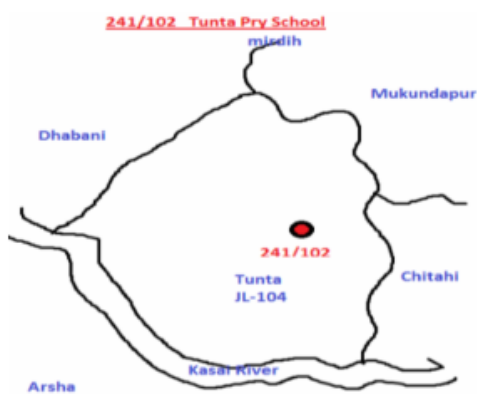

Nazri Naksha