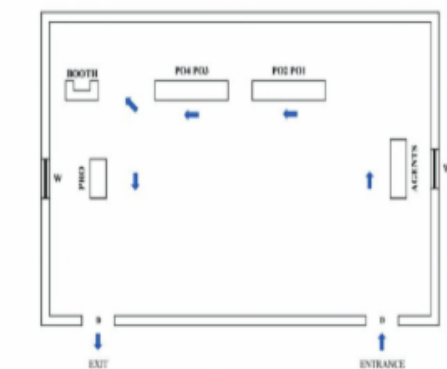

নির্বাচক নিবন্ধন আধিকারিকের স্বাক্ষর

Nazri Naksha

Google Map View

Polling Station Building Front View

Polling Station Front View

Cad View

Key MAP View

1	ILY2123131	নাম : আদরি মাহাত স্বামীর নাম: বুলেট মাহাত বাড়ির নং : নং76 বয়স : 24 লিঙ্গ : মহিলা	ফটো উপলব্ধ	2	ILY2247757	নাম : সুমতি মহতো স্বামীর নাম: আজন মহতো বাড়ির নং : এন00037 বয়স : 22 লিঙ্গ : মহিলা	ফটো উপলব্ধ	3	ILY2247773	নাম : জবা মাঝি স্বামীর নাম: সিন্ধেশ্বর মাঝি বাড়ির নং : এন00086 বয়স : 28 লিঙ্গ : মহিলা	ফটো উপলব্ধ
4	ILY2247815	নাম : বন্দনা মাঝি স্বামীর নাম: চন্দা মাঝি বাড়ির নং : এন0019 বয়স : 31 লিঙ্গ : মহিলা	ফটো উপলব্ধ	5	ILY1960962	নাম : জয়ন্তী মাহাত পিতার নাম: কৃষ্ণ পদ মাহাত বাড়ির নং : এন0001 বয়স : 26 লিঙ্গ : মহিলা	ফটো উপলব্ধ	6	ILY1870724	নাম : ননিবালা মাঝি স্বামীর নাম: চন্ডি মাঝি বাড়ির নং : n0023 বয়স : 31 লিঙ্গ : মহিলা	ফটো উপলব্ধ
7	ILY1870732	নাম : লক্ষী মাঝি স্বামীর নাম: গোপাল মাঝি বাড়ির নং : n0023 বয়স : 26 লিঙ্গ : মহিলা	ফটো উপলব্ধ	8	ILY1870740	নাম : রাসমনি মাঝি স্বামীর নাম: মহকম মাঝি বাড়ির নং : n0018 বয়স : 28 লিঙ্গ : মহিলা	ফটো উপলব্ধ	9	ILY2145068	নাম : সুনিতা মাঝি স্বামীর নাম: বাদল মাঝি বাড়ির নং : এন0017 বয়স : 28 লিঙ্গ : মহিলা	ফটো উপলব্ধ
10	MJP2604627	নাম : চন্দা মাঝি মায়ের নাম: কাজলা মাঝি বাড়ির নং : n0019 বয়স : 39 লিঙ্গ : পুরুষ	ফটো উপলব্ধ	11	MJP2336097	নাম : পদ্মাবতী মাঝি স্বামীর নাম: বাসুদেব মাঝি বাড়ির নং : n0020 বয়স : 73 লিঙ্গ : মহিলা	ফটো উপলব্ধ	12	WB/34/238/240583	নাম : চিন্তা মাঝি স্বামীর নাম: শক্তি মাঝি বাড়ির নং : n0020 বয়স : 58 লিঙ্গ : মহিলা	ফটো উপলব্ধ
13	WB/34/238/240467	নাম : হাবু মাঝি পিতার নাম: শঙ্কর মাঝি বাড়ির নং : n0021 বয়স : 79 লিঙ্গ : পুরুষ	ফটো উপলব্ধ	14	WB/34/238/240258	নাম : হরিপদ মাঝি পিতার নাম: মধু মাঝি বাড়ির নং : n0001 বয়স : 52 লিঙ্গ : পুরুষ	ফটো উপলব্ধ	15	MJP1874080	নাম : বাসন্তি মাঝি স্বামীর নাম: হরিপদ মাঝি বাড়ির নং : n0001 বয়স : 47 লিঙ্গ : মহিলা	ফটো উপলব্ধ
16	WB/34/238/240407	নাম : শাল্ল মাঝি স্বামীর নাম: ভিক্টু মাঝি বাড়ির নং : n0002 বয়স : 82 লিঙ্গ : মহিলা	ফটো উপলব্ধ	17	WB/34/238/240432	নাম : কার্তিক মাঝি পিতার নাম: ভিক্টু মাঝি বাড়ির নং : n0002 বয়স : 56 লিঙ্গ : পুরুষ	ফটো উপলব্ধ	18	MJP2861342	নাম : সুন্দরা মাঝি স্বামীর নাম: কার্তিক মাঝি বাড়ির নং : n0002 বয়স : 45 লিঙ্গ : মহিলা	ফটো উপলব্ধ
19	WB/34/238/240259	নাম : চৈতু মাঝি পিতার নাম: ভিক্টু মাঝি বাড়ির নং : n0002 বয়স : 49 লিঙ্গ : পুরুষ	ফটো উপলব্ধ	20	WB/34/238/240189	নাম : পাতিয়া মাঝি স্বামীর নাম: নিবারন মাঝি বাড়ির নং : n0003 বয়স : 66 লিঙ্গ : মহিলা	ফটো উপলব্ধ	21	WB/34/238/240275	নাম : কিস্ট মাঝি পিতার নাম: দশরথ মাঝি বাড়ির নং : n0004 বয়স : 58 লিঙ্গ : পুরুষ	ফটো উপলব্ধ
22	MJP2861326	নাম : গীতা মাঝি স্বামীর নাম: কিস্ট মাঝি বাড়ির নং : n0004 বয়স : 41 লিঙ্গ : মহিলা	ফটো উপলব্ধ	23	WB/34/238/240413	নাম : উপাসি মাঝি স্বামীর নাম: সম্বর মাঝি বাড়ির নং : n0017 বয়স : 86 লিঙ্গ : মহিলা	ফটো উপলব্ধ	24	WB/34/238/240609	নাম : বক্রেশ্বর মাঝি পিতার নাম: সম্বর মাঝি বাড়ির নং : n0017 বয়স : 56 লিঙ্গ : পুরুষ	ফটো উপলব্ধ
25	MJP1873975	নাম : অলকা মাঝি স্বামীর নাম: বক্রেশ্বর মাঝি বাড়ির নং : n0017 বয়স : 45 লিঙ্গ : মহিলা	ফটো উপলব্ধ	26	MJP1875764	নাম : প্রথমী মাঝি পিতার নাম: সম্বর মাঝি বাড়ির নং : n0017 বয়স : 45 লিঙ্গ : মহিলা	ফটো উপলব্ধ	27	ILY1477934	নাম : বাদল মাঝি পিতার নাম: রামেশ্বর মাঝি বাড়ির নং : n0017 বয়স : 33 লিঙ্গ : পুরুষ	ফটো উপলব্ধ
28	WB/34/238/240514	নাম : মদন মাঝি পিতার নাম: মতি মাঝি বাড়ির নং : n0018 বয়স : 71 লিঙ্গ : পুরুষ	ফটো উপলব্ধ	29	MJP2861334	নাম : মহকম মাঝি পিতার নাম: মদন মাঝি বাড়ির নং : n0018 বয়স : 37 লিঙ্গ : পুরুষ	ফটো উপলব্ধ	30	ILY1478122	নাম : মঞ্জু মাঝি পিতার নাম: মদন মাঝি বাড়ির নং : n0018 বয়স : 34 লিঙ্গ : মহিলা	ফটো উপলব্ধ