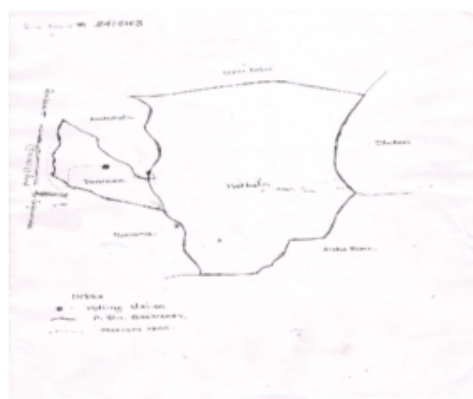

নির্বাচক নিবন্ধন আধিকারিকের স্বাক্ষর

Nazri Naksha

Google Map View

Polling Station Building Front View

Polling Station Front View

Cad View

Key MAP View

1	ILY2386357	নাম : রাজবালা কালিন্দী স্বামীর নাম: উত্তম কালিন্দী বাড়ির নং : এন0059 বয়স : 34 লিঙ্গ : মহিলা	ফটো উপলব্ধ	2	ILY2385961	নাম : নন্দা রানি মুরা স্বামীর নাম: দুবরাজ মুরা বাড়ির নং : এন0026 বয়স : 35 লিঙ্গ : মহিলা	ফটো উপলব্ধ	3	ILY1934546	নাম : অমৃত মহতো পিতার নাম: সুফল চন্দ্র মহতো বাড়ির নং : 210 বয়স : 31 লিঙ্গ : পুরুষ	ফটো উপলব্ধ
4	ILY1934561	নাম : বাঘাস্বর মাহাত পিতার নাম: মনু মাহাত বাড়ির নং : - বয়স : 25 লিঙ্গ : পুরুষ	ফটো উপলব্ধ	5	ILY1934579	নাম : পদালোচন মাহাত পিতার নাম: বনমালী মাহাত বাড়ির নং : - বয়স : 25 লিঙ্গ : পুরুষ	ফটো উপলব্ধ	6	ILY1934587	নাম : সন্তোষী মাহাত স্বামীর নাম: মানিক চন্দ্র মাহাত বাড়ির নং : - বয়স : 26 লিঙ্গ : মহিলা	ফটো উপলব্ধ
7	ILY1934603	নাম : গোপাল মাহাত পিতার নাম: করম চাঁদ মাহাত বাড়ির নং : - বয়স : 26 লিঙ্গ : পুরুষ	ফটো উপলব্ধ	8	DXG2454114	নাম : শকুন্তলা মাহাত স্বামীর নাম: মানিক চন্দ্র মাহাত বাড়ির নং : - বয়স : 42 লিঙ্গ : মহিলা	ফটো উপলব্ধ	9	ILY1934256	নাম : বিশাখা মাহাত স্বামীর নাম: আশারাম মাহাত বাড়ির নং : - বয়স : 32 লিঙ্গ : মহিলা	ফটো উপলব্ধ
10	ILY1934272	নাম : মৃত্যঞ্জয় মাহাত পিতার নাম: বৃকারাম মাহাত বাড়ির নং : - বয়স : 26 লিঙ্গ : মহিলা	ফটো উপলব্ধ	11	ILY1934280	নাম : নরসিং মাহাত পিতার নাম: রাজেন্দ্র মাহাত বাড়ির নং : - বয়স : 26 লিঙ্গ : পুরুষ	ফটো উপলব্ধ	12	WB/34/237/522384	নাম : ছুটমিঞা মাহাত স্বামীর নাম: বৈদ্যনাথ মাহাত বাড়ির নং : n0048 বয়স : 73 লিঙ্গ : মহিলা	ফটো উপলব্ধ
13	DXG2800803	নাম : জলনী মাহাত স্বামীর নাম: জশোজয় মাহাত বাড়ির নং : n0090 বয়স : 36 লিঙ্গ : মহিলা	ফটো উপলব্ধ	14	ILY1852649	নাম : অমর মাহাত পিতার নাম: মলিন্দ মাহাত বাড়ির নং : n0025 বয়স : 28 লিঙ্গ : পুরুষ	ফটো উপলব্ধ	15	ILY1934942	নাম : চুটলাল মাহাত পিতার নাম: রাম পদ মাহাত বাড়ির নং : - বয়স : 28 লিঙ্গ : পুরুষ	ফটো উপলব্ধ
16	ILY1934934	নাম : উর্মিলা মাহাত স্বামীর নাম: কুস্ত মাহাত বাড়ির নং : নং0 বয়স : 58 লিঙ্গ : মহিলা	ফটো উপলব্ধ	17	ILY1934975	নাম : সুনীল মাহাত পিতার নাম: মুটুকধারী মাহাত বাড়ির নং : - বয়স : 26 লিঙ্গ : পুরুষ	ফটো উপলব্ধ	18	DXG2454106	নাম : মানিক চন্দ্র মাহাত পিতার নাম: সোনারাম মাহাত বাড়ির নং : n0100 বয়স : 44 লিঙ্গ : পুরুষ	ফটো উপলব্ধ
19	DXG2454080	নাম : আশিষ মাহাত পিতার নাম: পরিকীত মাহাত বাড়ির নং : n0113 বয়স : 41 লিঙ্গ : পুরুষ	ফটো উপলব্ধ	20	ILY1934322	নাম : ব্রজদলাল মাহাত পিতার নাম: সুভাষ মাহাত বাড়ির নং : - বয়স : 26 লিঙ্গ : পুরুষ	ফটো উপলব্ধ	21	ILY1934330	নাম : কনকলতা মাহাত স্বামীর নাম: প্রদীপ মাহাত বাড়ির নং : - বয়স : 25 লিঙ্গ : মহিলা	ফটো উপলব্ধ
22	ILY1934553	নাম : নিতু মাহাত পিতার নাম: রুসু মাহাত বাড়ির নং : 221 বয়স : 33 লিঙ্গ : পুরুষ	ফটো উপলব্ধ	23	ILY2063873	নাম : লক্ষ্মীমণি মাহাত স্বামীর নাম: হরিহর মাহাত বাড়ির নং : n0583 বয়স : 27 লিঙ্গ : মহিলা	ফটো উপলব্ধ	24	ILY2063899	নাম : ভৈরব মাহাত পিতার নাম: মনরথ মাহাত বাড়ির নং : n0522 বয়স : 25 লিঙ্গ : পুরুষ	ফটো উপলব্ধ
25	ILY1934298	নাম : পার্শ্ব সারথী মাহাত পিতার নাম: কৈলাশ চন্দ্র মাহাত বাড়ির নং : - বয়স : 25 লিঙ্গ : পুরুষ	ফটো উপলব্ধ	26	ILY1934314	নাম : কৌশল্যা মাহাত স্বামীর নাম: হলধর মাহাত বাড়ির নং : - বয়স : 26 লিঙ্গ : মহিলা	ফটো উপলব্ধ	27	ILY1934348	নাম : সমর মাহাত পিতার নাম: দুর্গা চরন মাহাত বাড়ির নং : - বয়স : 30 লিঙ্গ : পুরুষ	ফটো উপলব্ধ
28	ILY1934363	নাম : জয় প্রতাপ মাহাত পিতার নাম: বিষ্ণু মাহাত বাড়ির নং : - বয়স : 26 লিঙ্গ : পুরুষ	ফটো উপলব্ধ	29	ILY1934355	নাম : জয়ন্তী মাহাত পিতার নাম: শ্রীকান্ত মাহাত বাড়ির নং : - বয়স : 27 লিঙ্গ : মহিলা	ফটো উপলব্ধ	30	ILY1934439	নাম : শিউলি রানি মাহাত স্বামীর নাম: তাপস মাহাত বাড়ির নং : এন000 বয়স : 29 লিঙ্গ : মহিলা	ফটো উপলব্ধ