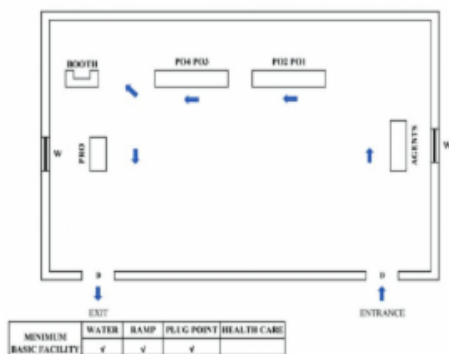

নির্বাচক নিবন্ধন আধিকারিকের স্বাক্ষর

Nazri Naksha

Google Map View

Polling Station Building Front View

Polling Station Front View

Cad View

Key MAP View

1	ILY2386357	নাম : রাজবালা কালিন্দী স্বামীর নাম: উত্তম কালিন্দী বাড়ির নং : এন0059 বয়স : 34 লিঙ্গ : মহিলা	ফটো উপলব্ধ	2	ILY2385961	নাম : নন্দা রানি মুরা স্বামীর নাম: দুবরাজ মুরা বাড়ির নং : এন0026 বয়স : 35 লিঙ্গ : মহিলা	ফটো উপলব্ধ	3	ILY1934546	নাম : অমৃত মহতো পিতার নাম: সুফল চন্দ্র মহতো বাড়ির নং : 210 বয়স : 31 লিঙ্গ : পুরুষ	ফটো উপলব্ধ
4	ILY1934561	নাম : বাঘাস্বর মাহাত পিতার নাম: মনু মাহাত বাড়ির নং : - বয়স : 25 লিঙ্গ : পুরুষ	ফটো উপলব্ধ	5	ILY1934579	নাম : পদালোচন মাহাত পিতার নাম: বনমালী মাহাত বাড়ির নং : - বয়স : 25 লিঙ্গ : পুরুষ	ফটো উপলব্ধ	6	ILY1934587	নাম : সন্তোষী মাহাত স্বামীর নাম: মানিক চন্দ্র মাহাত বাড়ির নং : - বয়স : 26 লিঙ্গ : মহিলা	ফটো উপলব্ধ
7	ILY1934603	নাম : গোপাল মাহাত পিতার নাম: করম চাঁদ মাহাত বাড়ির নং : - বয়স : 26 লিঙ্গ : পুরুষ	ফটো উপলব্ধ	8	DXG2454114	নাম : শকুন্তলা মাহাত স্বামীর নাম: মানিক চন্দ্র মাহাত বাড়ির নং : - বয়স : 42 লিঙ্গ : মহিলা	ফটো উপলব্ধ	9	ILY1934256	নাম : বিশাখা মাহাত স্বামীর নাম: আশারাম মাহাত বাড়ির নং : - বয়স : 32 লিঙ্গ : মহিলা	ফটো উপলব্ধ
10	ILY1934272	নাম : মৃত্যঞ্জয় মাহাত পিতার নাম: বৃকারাম মাহাত বাড়ির নং : - বয়স : 26 লিঙ্গ : মহিলা	ফটো উপলব্ধ	11	ILY1934280	নাম : নরসিং মাহাত পিতার নাম: রাজেন্দ্র মাহাত বাড়ির নং : - বয়স : 26 লিঙ্গ : পুরুষ	ফটো উপলব্ধ	12	WB/34/237/522384	নাম : ছুটমিঞা মাহাত স্বামীর নাম: বৈদ্যনাথ মাহাত বাড়ির নং : n0048 বয়স : 73 লিঙ্গ : মহিলা	ফটো উপলব্ধ
13	DXG2800803	নাম : জলনী মাহাত স্বামীর নাম: জশোজয় মাহাত বাড়ির নং : n0090 বয়স : 36 লিঙ্গ : মহিলা	ফটো উপলব্ধ	14	ILY1852649	নাম : অমর মাহাত পিতার নাম: মলিন্দ মাহাত বাড়ির নং : n0025 বয়স : 28 লিঙ্গ : পুরুষ	ফটো উপলব্ধ	15	ILY1934942	নাম : চুটলাল মাহাত পিতার নাম: রাম পদ মাহাত বাড়ির নং : - বয়স : 28 লিঙ্গ : পুরুষ	ফটো উপলব্ধ
16	ILY1934934	নাম : উর্মিলা মাহাত স্বামীর নাম: কুস্ত মাহাত বাড়ির নং : নং0 বয়স : 58 লিঙ্গ : মহিলা	ফটো উপলব্ধ	17	ILY1934975	নাম : সুনীল মাহাত পিতার নাম: মুটুকধারী মাহাত বাড়ির নং : - বয়স : 26 লিঙ্গ : পুরুষ	ফটো উপলব্ধ	18	DXG2454106	নাম : মানিক চন্দ্র মাহাত পিতার নাম: সোনারাম মাহাত বাড়ির নং : n0100 বয়স : 44 লিঙ্গ : পুরুষ	ফটো উপলব্ধ
19	DXG2454080	নাম : আশিষ মাহাত পিতার নাম: পরিকীত মাহাত বাড়ির নং : n0113 বয়স : 41 লিঙ্গ : পুরুষ	ফটো উপলব্ধ	20	ILY1934322	নাম : ব্রজদলাল মাহাত পিতার নাম: সুভাষ মাহাত বাড়ির নং : - বয়স : 26 লিঙ্গ : পুরুষ	ফটো উপলব্ধ	21	ILY1934330	নাম : কনকলতা মাহাত স্বামীর নাম: প্রদীপ মাহাত বাড়ির নং : - বয়স : 25 লিঙ্গ : মহিলা	ফটো উপলব্ধ
22	ILY1934553	নাম : নিতু মাহাত পিতার নাম: রুসু মাহাত বাড়ির নং : 221 বয়স : 33 লিঙ্গ : পুরুষ	ফটো উপলব্ধ	23	ILY2063873	নাম : লক্ষ্মীমণি মাহাত স্বামীর নাম: হরিহর মাহাত বাড়ির নং : n0583 বয়স : 27 লিঙ্গ : মহিলা	ফটো উপলব্ধ	24	ILY2063899	নাম : ভৈরব মাহাত পিতার নাম: মনরথ মাহাত বাড়ির নং : n0522 বয়স : 25 লিঙ্গ : পুরুষ	ফটো উপলব্ধ
25	ILY1934298	নাম : পার্শ্ব সারথী মাহাত পিতার নাম: কৈলাশ চন্দ্র মাহাত বাড়ির নং : - বয়স : 25 লিঙ্গ : পুরুষ	ফটো উপলব্ধ	26	ILY1934314	নাম : কৌশল্যা মাহাত স্বামীর নাম: হলধর মাহাত বাড়ির নং : - বয়স : 26 লিঙ্গ : মহিলা	ফটো উপলব্ধ	27	ILY1934348	নাম : সমর মাহাত পিতার নাম: দুর্গা চরন মাহাত বাড়ির নং : - বয়স : 30 লিঙ্গ : পুরুষ	ফটো উপলব্ধ
28	ILY1934363	নাম : জয় প্রতাপ মাহাত পিতার নাম: বিষ্ণু মাহাত বাড়ির নং : - বয়স : 26 লিঙ্গ : পুরুষ	ফটো উপলব্ধ	29	ILY1934355	নাম : জয়ন্তী মাহাত পিতার নাম: শ্রীকান্ত মাহাত বাড়ির নং : - বয়স : 27 লিঙ্গ : মহিলা	ফটো উপলব্ধ	30	ILY1934439	নাম : শিউলি রানি মাহাত স্বামীর নাম: তাপস মাহাত বাড়ির নং : এন000 বয়স : 29 লিঙ্গ : মহিলা	ফটো উপলব্ধ