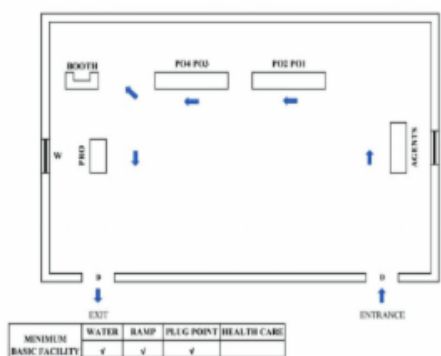

নির্বাচক নিবন্ধন আধিকারিকের স্বাক্ষর

Nazri Naksha

Google Map View

Polling Station Building Front View

Polling Station Front View

Cad View

Key MAP View

1 নাম : জলেশ্বরী মাহাত স্বামীর নাম: অনিল মাহাত বাড়ির নং : n0047 বয়স : 49 লিঙ্গ : মহিলা	DXG1154921 ফটো উপলব্ধ	2 নাম : অনীল মাহাত পিতার নাম: সুচাদ মাহাত বাড়ির নং : n0047 বয়স : 50 লিঙ্গ : পুরুষ	WB/34/237/510343 ফটো উপলব্ধ	3 নাম : জাগরু মাহাত পিতার নাম: অনিল মাহাত বাড়ির নং : n0047 বয়স : 28 লিঙ্গ : পুরুষ	ILY1736628 ফটো উপলব্ধ
4 নাম : ত্রিভুবন মাহাতো পিতার নাম: সুচাদ মাহাতো বাড়ির নং : n0047 বয়স : 42 লিঙ্গ : পুরুষ	DXG2446193 ফটো উপলব্ধ	5 নাম : নমিনি মাহাত স্বামীর নাম: মানিক মাহাত বাড়ির নং : এন0047 বয়স : 37 লিঙ্গ : মহিলা	ILY2007037 ফটো উপলব্ধ	6 নাম : ডেলি মাহাত স্বামীর নাম: ত্রিভুবন মাহাত বাড়ির নং : এন0047 বয়স : 24 লিঙ্গ : মহিলা	ILY2271815 ফটো উপলব্ধ
7 নাম : নিতীশ মাহাত পিতার নাম: অনিল মাহাত বাড়ির নং : এন0047 বয়স : 24 লিঙ্গ : পুরুষ	ILY2271666 ফটো উপলব্ধ	8 নাম : আপেল কুমার স্বামীর নাম: অক্ষয় কুমার বাড়ির নং : এন0130 বয়স : 30 লিঙ্গ : মহিলা	ILY2007573 ফটো উপলব্ধ	9 নাম : উর্মিলা কুমার স্বামীর নাম: অর্জুন কুমার বাড়ির নং : নং00 বয়স : 21 লিঙ্গ : মহিলা	ILY2389856 ফটো উপলব্ধ
10 নাম : রঞ্জন কুমার পিতার নাম: গণেশ কুমার বাড়ির নং : নং130 বয়স : 23 লিঙ্গ : পুরুষ	ILY2198489 ফটো উপলব্ধ	11 নাম : বিকাশ কুমার পিতার নাম: অশোক কুমার বাড়ির নং : নং0000 বয়স : 26 লিঙ্গ : পুরুষ	ILY1998533 ফটো উপলব্ধ	12 নাম : সঞ্জিব কুমার পিতার নাম: দুঃখ কুমার বাড়ির নং : n0110 বয়স : 27 লিঙ্গ : পুরুষ	ILY1852904 ফটো উপলব্ধ
13 নাম : রাজিব কুমার পিতার নাম: ভবরিত কুমার বাড়ির নং : n0110 বয়স : 30 লিঙ্গ : পুরুষ	ILY1852995 ফটো উপলব্ধ	14 নাম : সোনামনি কুমার স্বামীর নাম: রাজিব কুমার বাড়ির নং : নং 25 বয়স : 21 লিঙ্গ : মহিলা	ILY2490605 ফটো উপলব্ধ	15 নাম : নৈরাশী কুমার স্বামীর নাম: ভুবনেশ্বর কুমার বাড়ির নং : n0130 বয়স : 26 লিঙ্গ : মহিলা	ILY1871334 ফটো উপলব্ধ
16 নাম : শ্যামল কুমার পিতার নাম: দেবশীষ কুমার বাড়ির নং : no108 বয়স : 27 লিঙ্গ : পুরুষ	ILY1871391 ফটো উপলব্ধ	17 নাম : বৈশিষ্ট্য কুমার পিতার নাম: প্রহলাদ কুমার বাড়ির নং : এন0108 বয়স : 25 লিঙ্গ : পুরুষ	ILY2008175 ফটো উপলব্ধ	18 নাম : মনিবালা কুমার স্বামীর নাম: বৈশিষ্ট্য কুমার বাড়ির নং : এন0108 বয়স : 25 লিঙ্গ : মহিলা	ILY2008209 ফটো উপলব্ধ
19 নাম : লক্ষন কুমার পিতার নাম: ভবরিত কুমার বাড়ির নং : n0110 বয়স : 39 লিঙ্গ : পুরুষ	DXG2447126 ফটো উপলব্ধ	20 নাম : ভবরিত কুমার পিতার নাম: হেলারাম কুমার বাড়ির নং : n0110 বয়স : 64 লিঙ্গ : পুরুষ	ILY2537454 ফটো উপলব্ধ	21 নাম : মৌসুমি কুমার স্বামীর নাম: সুশোন কুমার বাড়ির নং : নং0১০৮ বয়স : 27 লিঙ্গ : মহিলা	ILY1985274 ফটো উপলব্ধ
22 নাম : সন্দ্বরী কুমার স্বামীর নাম: কেশব কুমার বাড়ির নং : এন0130 বয়স : 34 লিঙ্গ : মহিলা	ILY2008340 ফটো উপলব্ধ	23 নাম : লক্ষ্মী মনী কুমার স্বামীর নাম: শিরপতি কুমার বাড়ির নং : নং0১৩৪ বয়স : 29 লিঙ্গ : মহিলা	ILY1985258 ফটো উপলব্ধ	24 নাম : সুদেবী কুমার স্বামীর নাম: অতুল কুমার বাড়ির নং : নং0000 বয়স : 25 লিঙ্গ : মহিলা	ILY1986256 ফটো উপলব্ধ
25 নাম : আদরী কুমার স্বামীর নাম: বিশ্বনাথ কুমার বাড়ির নং : নং0000 বয়স : 26 লিঙ্গ : মহিলা	ILY1986165 ফটো উপলব্ধ	26 নাম : মানী কুমার স্বামীর নাম: নারায়ন কুমার বাড়ির নং : নং0000 বয়স : 26 লিঙ্গ : মহিলা	ILY1998509 ফটো উপলব্ধ	27 নাম : অনুসূয়া কুমার স্বামীর নাম: বাদল কুমার বাড়ির নং : নং0১০৮ বয়স : 27 লিঙ্গ : মহিলা	ILY1998590 ফটো উপলব্ধ
28 নাম : কুন্তী কুমার স্বামীর নাম: বৃন্দাবন কুমার বাড়ির নং : n0130 বয়স : 66 লিঙ্গ : মহিলা	ILY2067601 ফটো উপলব্ধ	29 নাম : ছবি কুমার স্বামীর নাম: সঞ্জীব কুমার বাড়ির নং : এন0129 বয়স : 23 লিঙ্গ : মহিলা	ILY2271443 ফটো উপলব্ধ	30 নাম : বিজলা কুমার স্বামীর নাম: গণেশ কুমার বাড়ির নং : n0130 বয়স : 65 লিঙ্গ : মহিলা	ILY2338424 ফটো উপলব্ধ