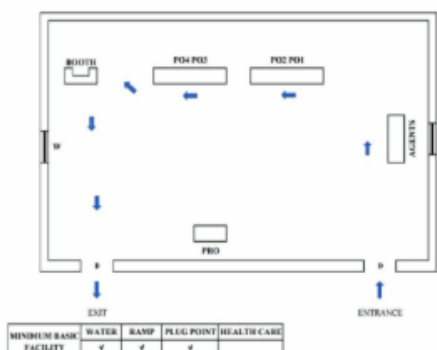

নির্বাচক নিবন্ধন আধিকারিকের স্বাক্ষর

Nazri Naksha

Google Map View

Polling Station Building Front View

Polling Station Front View

Cad View

Key MAP View

বিধানসভা নির্বাচনকেন্দ্রের নং, নাম : 241-জয়পুর
ভাগ নং, নাম : 1-উপর বাটরী(আংশিক),টোলা সাঁওতালডি,মানডি