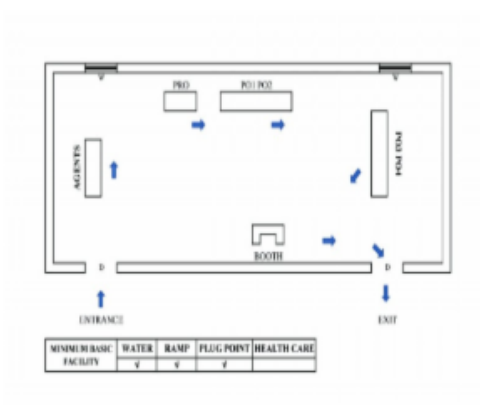

নির্বাচক নিবন্ধন আধিকারিকের স্বাক্ষর

Nazri Naksha

Google Map View

Polling Station Building Front View

Polling Station Front View

Cad View

Key MAP View

বিধানসভা নির্বাচনকেন্দ্রের নং, নাম : 241-জয়পুর
ভাগ নং, নাম : 1-উপর বাটরী(আংশিক),টোলা সাঁওতালডি,মানডি