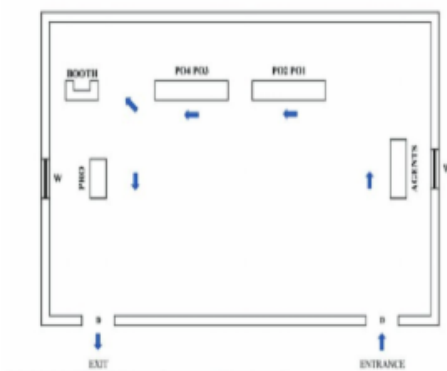

নির্বাচক নিবন্ধন আধিকারিকের স্বাক্ষর

Nazri Naksha

Google Map View

Polling Station Building Front View

Polling Station Front View

Cad View

Key MAP View

1 নাম : গুলচি কুইরী স্বামীর নাম: বাসুদেব কুইরী বাড়ির নং : n0001 বয়স : 68 লিঙ্গ : মহিলা	ILY2242873 ফটো উপলব্ধ	2 নাম : তরুন কুইরী পিতার নাম: বাসুদেব কুইরী বাড়ির নং : n0001 বয়স : 45 লিঙ্গ : পুরুষ	MJP2212223 ফটো উপলব্ধ	3 নাম : সুমিত্রা কুইরী স্বামীর নাম: তরুন কুইরী বাড়ির নং : n0001 বয়স : 43 লিঙ্গ : মহিলা	MJP2212231 ফটো উপলব্ধ
4 নাম : রাখীবালা কুইরী স্বামীর নাম: শংকর কুইরী বাড়ির নং : n0001 বয়স : 50 লিঙ্গ : মহিলা	WB/34/238/084157 ফটো উপলব্ধ	5 নাম : রাজকিশোর কুইরী পিতার নাম: শংকর কুইরী বাড়ির নং : n0001 বয়স : 31 লিঙ্গ : পুরুষ	ILY1441229 ফটো উপলব্ধ	6 নাম : ভুতনাথ কুইরী পিতার নাম: মেথু কুইরী বাড়ির নং : n0003 বয়স : 76 লিঙ্গ : পুরুষ	WB/34/238/084510 ফটো উপলব্ধ
7 নাম : রামপ্রসাদ কুইরী পিতার নাম: ভুতনাথ কুইরী বাড়ির নং : n0003 বয়স : 43 লিঙ্গ : পুরুষ	MJP1752229 ফটো উপলব্ধ	8 নাম : রেনুকা দেবী স্বামীর নাম: রামপ্রসাদ কুইরী বাড়ির নং : n0003 বয়স : 40 লিঙ্গ : মহিলা	MJP2590834 ফটো উপলব্ধ	9 নাম : জুলেশ কুইরী পিতার নাম: সদানন্দ কুইরী বাড়ির নং : n0004 বয়স : 42 লিঙ্গ : পুরুষ	MJP2667459 ফটো উপলব্ধ
10 নাম : রুপালী কুইরী স্বামীর নাম: জুলেশ কুইরী বাড়ির নং : n0004 বয়স : 32 লিঙ্গ : মহিলা	ILY1441211 ফটো উপলব্ধ	11 নাম : বরণ কুইরী পিতার নাম: সদানন্দ কুইরী বাড়ির নং : n0004 বয়স : 34 লিঙ্গ : পুরুষ	ILY1239441 ফটো উপলব্ধ	12 নাম : গুশীলা কুইরী স্বামীর নাম: হরিপদ কুইরী বাড়ির নং : n0005 বয়স : 57 লিঙ্গ : মহিলা	ILY2242865 ফটো উপলব্ধ
13 নাম : মদনমোহন কুইরী পিতার নাম: জহর কুইরী বাড়ির নং : n0087 বয়স : 49 লিঙ্গ : পুরুষ	WB/34/238/084075 ফটো উপলব্ধ	14 নাম : শান্তিবালা কুইরী স্বামীর নাম: মদনমোহন কুইরী বাড়ির নং : n0087 বয়স : 42 লিঙ্গ : মহিলা	MJP2667442 ফটো উপলব্ধ	15 নাম : সরিতা দেবী কুইরী স্বামীর নাম: রাম নারায়ন কুইরী বাড়ির নং : n0087 বয়স : 37 লিঙ্গ : মহিলা	MJP2900074 ফটো উপলব্ধ
16 নাম : আলোক কুইরী পিতার নাম: যোগেশ্বর কুইরী বাড়ির নং : n0088 বয়স : 68 লিঙ্গ : পুরুষ	WB/34/238/084072 ফটো উপলব্ধ	17 নাম : মনিকা কুইরী স্বামীর নাম: অম্বজ কুইরী বাড়ির নং : n0088 বয়স : 38 লিঙ্গ : মহিলা	MJP2842797 ফটো উপলব্ধ	18 নাম : কনিকা কুইরী স্বামীর নাম: শক্রয় কুইরী বাড়ির নং : n0088 বয়স : 37 লিঙ্গ : মহিলা	ILY1128172 ফটো উপলব্ধ
19 নাম : লালজী কুইরী পিতার নাম: যোগেশ্বর কুইরী বাড়ির নং : n0089 বয়স : 71 লিঙ্গ : পুরুষ	MJP2212561 ফটো উপলব্ধ	20 নাম : কস্তীবালা কুইরী স্বামীর নাম: লালজী কুইরী বাড়ির নং : n0089 বয়স : 59 লিঙ্গ : মহিলা	MJP2212579 ফটো উপলব্ধ	21 নাম : রামচন্দ্র কুইরী পিতার নাম: লালজী কুইরী বাড়ির নং : n0089 বয়স : 49 লিঙ্গ : পুরুষ	MJP2667517 ফটো উপলব্ধ
22 নাম : কালো কেওট পিতার নাম: রজনী কেওট বাড়ির নং : n0089 বয়স : 43 লিঙ্গ : পুরুষ	MJP2667525 ফটো উপলব্ধ	23 নাম : মমতা কেওট স্বামীর নাম: কালো কেওট বাড়ির নং : n0089 বয়স : 40 লিঙ্গ : মহিলা	ILY1541341 ফটো উপলব্ধ	24 নাম : পিংকি কুইরী স্বামীর নাম: লক্ষন কুইরী বাড়ির নং : n0089 বয়স : 38 লিঙ্গ : মহিলা	ILY1308493 ফটো উপলব্ধ
25 নাম : রাজ কুমার কুইরী পিতার নাম: বাদশা কুইরী বাড়ির নং : n0086 বয়স : 28 লিঙ্গ : পুরুষ	ILY1712579 ফটো উপলব্ধ	26 নাম : সুনিতা দেবী স্বামীর নাম: বাবলু কুইরী বাড়ির নং : n0086 বয়স : 30 লিঙ্গ : মহিলা	ILY1712561 ফটো উপলব্ধ	27 নাম : রাজ কুইরী পিতার নাম: ধরিলাল কুইরী বাড়ির নং : n0086 বয়স : 28 লিঙ্গ : পুরুষ	ILY1712553 ফটো উপলব্ধ
28 নাম : আলকু কুইরী পিতার নাম: হরখু কুইরী বাড়ির নং : n0086 বয়স : 71 লিঙ্গ : পুরুষ	MJP1751981 ফটো উপলব্ধ	29 নাম : পানু বালা কুইরী স্বামীর নাম: গোবিন্দ কুইরী বাড়ির নং : n0006 বয়স : 66 লিঙ্গ : মহিলা	WB/34/238/084214 ফটো উপলব্ধ	30 নাম : দেবীলাল কুইরী পিতার নাম: গোবিন্দ কুইরী বাড়ির নং : n0006 বয়স : 65 লিঙ্গ : পুরুষ	ILY2469658 ফটো উপলব্ধ