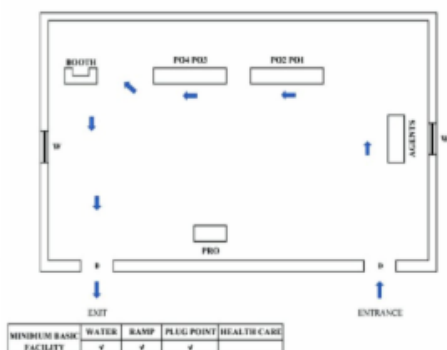

নির্বাচক নিবন্ধন আধিকারিকের স্বাক্ষর

Nazri Naksha

Google Map View

Polling Station Building Front View

Polling Station Front View

Cad View

Key MAP View

বিধানসভা নির্বাচনকেন্দ্রের নং, নাম : 241-জয়পুর
ভাগ নং, নাম : 1-মুরুলহর,টোলা হরিডি,গোয়ালাডি