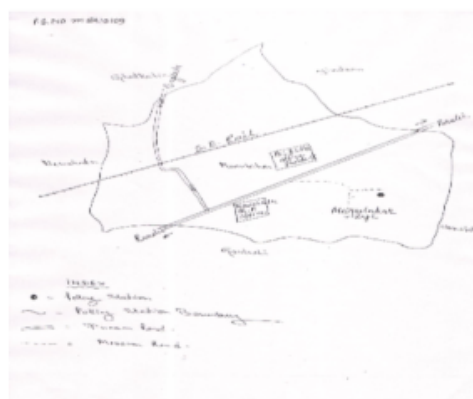

নির্বাচক তালিকা 2026 S25 পশ্চিমবঙ্গ

বিধানসভা নির্বাচনক্ষেত্রের নং, নাম ও সংরক্ষণের স্থিতি : 241 - জয়পুর (সাধারণ)		অংশ নং : 110			
বিধানসভা নির্বাচনক্ষেত্রটি যে লোকসভা নির্বাচনক্ষেত্রের / ক্ষেত্রসমূহের অন্তর্ভুক্ত তার নং, নাম ও সংরক্ষণ স্থিতি : 35 - পুরুলিয়া (সাধারণ)					
1. সংশোধনের পূর্ণ বিবরণ					
সংশোধনের বৎসর :	2026	নির্বাচক তালিকার পরিচিতি :			
ভিত্তি তারিখ :	01-01-2026	বিশেষ নিবিড় সংশোধন ২০২৬ এর চূড়ান্ত ভোটার তালিকার সহিত 06-04-2026 তারিখ অবধি সংশোধিত নির্বাচক তালিকা			
সংশোধনের প্রকৃতি :	ধারাবাহিক সংশোধন 2026				
প্রকাশনার তারিখ :	06-04-2026				
2. অংশ ও নির্বাচনী এলাকার পূর্ণ বিবরণ :					
অংশের ভাগ নং ও নাম :					
1-মুরুলহর,টোলা হরিডি,গোয়ালাডি					
		প্রধান শহর/গ্রাম	: মুরুলহর		
		ওয়ার্ড	:		
		থানা	: কোটশিলা		
		গ্রাম পঞ্চায়েত	: নোওয়াহাতু		
		ব্লক	: ঝালদা-2		
		মহকুমা	: ঝালদা		
		জেলা	: পুরুলিয়া		
		পিন	: 723213		
3. ভোট গ্রহন কেন্দ্রের পূর্ণ বিবরণ :					
ভোট গ্রহন কেন্দ্রের নং, নাম :		ভোট গ্রহন কেন্দ্রের শ্রেণী :		গ্রামীণ	
110 - মুরুলহর প্রাইমারী স্কুল		এই অংশে সহায়ক ভোটগ্রহন কেন্দ্রের সংখ্যা		0	
ভোট গ্রহন কেন্দ্রের ঠিকানা :		:			
মুরুলহর প্রাইমারী স্কুল, মুরুলহর					
4. নির্বাচকের সংখ্যা :					
প্রথম ক্রমিক নং	শেষ ক্রমিক নং	মোট সংখ্যা			
		পুরুষ	মহিলা	তৃতীয় লিঙ্গ	মোট
1	1167	581	580	0	1161

নির্বাচক নিবন্ধন আধিকারিকের স্বাক্ষর

Nazri Naksha

Google Map View

Polling Station Building Front View

Polling Station Front View

Cad View

Key MAP View

বিধানসভা নির্বাচনকেন্দ্রের নং, নাম : 241-জয়পুর
ভাগ নং, নাম : 1-মুরুলহর,টোলা হরিডি,গোয়ালাডি