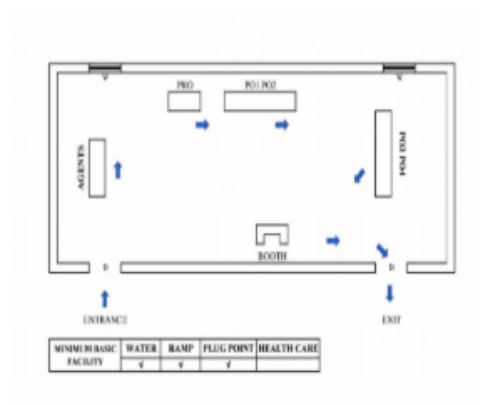

নির্বাচক নিবন্ধন আধিকারিকের স্বাক্ষর

Nazri Naksha

Google Map View

Polling Station Building Front View

Polling Station Front View

Cad View

Key MAP View

1 নাম : মালতী কুমার স্বামীর নাম: নবীন চন্দ্র কুমার বাড়ির নং : নং023 বয়স : 66 লিঙ্গ : মহিলা	ILY2443992 ফটো উপলব্ধ	2 নাম : বিশ্বনাথ কুমার পিতার নাম: তুলসীচরণ কুমার বাড়ির নং : n0077 বয়স : 65 লিঙ্গ : পুরুষ	ILY0462549 ফটো উপলব্ধ	3 নাম : নবীন চন্দ্র কুমার পিতার নাম: আশুতোষ কুমার বাড়ির নং : নং123 বয়স : 64 লিঙ্গ : পুরুষ	ILY2444008 ফটো উপলব্ধ
4 নাম : কলেবর কুমার পিতার নাম: নবীন চন্দ্র কুমার বাড়ির নং : নং036 বয়স : 31 লিঙ্গ : পুরুষ	ILY1617380 ফটো উপলব্ধ	5 নাম : সবিতা কুমার স্বামীর নাম: গৌতম কুমার বাড়ির নং : n0081 বয়স : 41 লিঙ্গ : মহিলা	ILY1140672 ফটো উপলব্ধ	6 নাম : গৌতম কুমার পিতার নাম: তুলসীচরণ কুমার বাড়ির নং : n0081 বয়স : 49 লিঙ্গ : পুরুষ	WB/34/237/552490 ফটো উপলব্ধ
7 নাম : সরস্বতী কুমার স্বামীর নাম: ভোলানাথ কুমার বাড়ির নং : n0080 বয়স : 61 লিঙ্গ : মহিলা	DXG1243849 ফটো উপলব্ধ	8 নাম : অভিজিৎ কুমার পিতার নাম: ভোলানাথ কুমার বাড়ির নং : n0079 বয়স : 32 লিঙ্গ : পুরুষ	ILY1480730 ফটো উপলব্ধ	9 নাম : ভোলানাথ কুমার পিতার নাম: তুলসী চরণ কুমার বাড়ির নং : n0079 বয়স : 55 লিঙ্গ : পুরুষ	WB/34/237/552503 ফটো উপলব্ধ
10 নাম : মাধুরী কুমার স্বামীর নাম: বিশ্বনাথ কুমার বাড়ির নং : n0078 বয়স : 58 লিঙ্গ : মহিলা	ILY0462564 ফটো উপলব্ধ	11 নাম : পার্বতী কুমার পিতার নাম: ভোলানাথ কুমার বাড়ির নং : n0081 বয়স : 27 লিঙ্গ : মহিলা	ILY1872217 ফটো উপলব্ধ	12 নাম : ভগীরথ মাহাত পিতার নাম: দিগম্বর মাহাত বাড়ির নং : এন0104 বয়স : 25 লিঙ্গ : পুরুষ	ILY1935121 ফটো উপলব্ধ
13 নাম : পঞ্চমী মাহাত স্বামীর নাম: নিবারন মাহাত বাড়ির নং : এন0104 বয়স : 26 লিঙ্গ : মহিলা	ILY2022523 ফটো উপলব্ধ	14 নাম : নিবারন মাহাত পিতার নাম: অনিল মাহাত বাড়ির নং : - বয়স : 28 লিঙ্গ : পুরুষ	ILY1738095 ফটো উপলব্ধ	15 নাম : রাজেশ কর্মকার পিতার নাম: লক্ষী কর্মকার বাড়ির নং : 241 বয়স : 35 লিঙ্গ : পুরুষ	ILY1480292 ফটো উপলব্ধ
16 নাম : উকিল মাহাত পিতার নাম: অনিল মাহাত বাড়ির নং : n0104 বয়স : 22 লিঙ্গ : পুরুষ	ILY2259414 ফটো উপলব্ধ	17 নাম : বিন্দুবালা কালিন্দী স্বামীর নাম: দিলীপ কালিন্দী বাড়ির নং : n0135 বয়স : 52 লিঙ্গ : মহিলা	WB/34/237/486153 ফটো উপলব্ধ	18 নাম : দিলীপ কালিন্দী পিতার নাম: বিণ্ডু কালিন্দী বাড়ির নং : n0134 বয়স : 56 লিঙ্গ : পুরুষ	WB/34/237/486670 ফটো উপলব্ধ
19 নাম : নিমাই গোপ পিতার নাম: অজয় গোপ বাড়ির নং : n0006 বয়স : 28 লিঙ্গ : পুরুষ	ILY1816677 ফটো উপলব্ধ	20 নাম : সঞ্জীৎ গোপ পিতার নাম: চৈতা গোপ বাড়ির নং : n0032 বয়স : 29 লিঙ্গ : পুরুষ	ILY1737923 ফটো উপলব্ধ	21 নাম : যশোদা গোপ স্বামীর নাম: মানিক গোপ বাড়ির নং : n0032 বয়স : 28 লিঙ্গ : মহিলা	ILY1737931 ফটো উপলব্ধ
22 নাম : অনুপ গোপ পিতার নাম: তরনী প্রসাদ গোপ বাড়ির নং : n0061 বয়স : 28 লিঙ্গ : পুরুষ	ILY1737873 ফটো উপলব্ধ	23 নাম : সনাতন গোপ পিতার নাম: দেবেন গোপ বাড়ির নং : n0030 বয়স : 28 লিঙ্গ : পুরুষ	ILY1737881 ফটো উপলব্ধ	24 নাম : গৌতম গোপ পিতার নাম: আনন্দ গোপ বাড়ির নং : n0036 বয়স : 30 লিঙ্গ : পুরুষ	ILY1737899 ফটো উপলব্ধ
25 নাম : হিমাংগ গোপ পিতার নাম: গোউর গোপ বাড়ির নং : এন0049 বয়স : 25 লিঙ্গ : পুরুষ	ILY1960244 ফটো উপলব্ধ	26 নাম : গোউর গোপ পিতার নাম: হরিপদ গোপ বাড়ির নং : n0049 বয়স : 52 লিঙ্গ : পুরুষ	DXG1152826 ফটো উপলব্ধ	27 নাম : সামু গোপ পিতার নাম: সন্তোষ গোপ বাড়ির নং : N0041 বয়স : 24 লিঙ্গ : পুরুষ	ILY2065688 ফটো উপলব্ধ
28 নাম : সুলোচনা গোপ পিতার নাম: রাজেন গোপ বাড়ির নং : n0031 বয়স : 28 লিঙ্গ : মহিলা	ILY2065738 ফটো উপলব্ধ	29 নাম : মলিন্দা গোপ পিতার নাম: সুরেন্দ্র গোপ বাড়ির নং : n257 বয়স : 40 লিঙ্গ : পুরুষ	ILY2065803 ফটো উপলব্ধ	30 নাম : বিমল গোপ পিতার নাম: সুধীর গোপ বাড়ির নং : এন0004 বয়স : 28 লিঙ্গ : পুরুষ	ILY2022051 ফটো উপলব্ধ