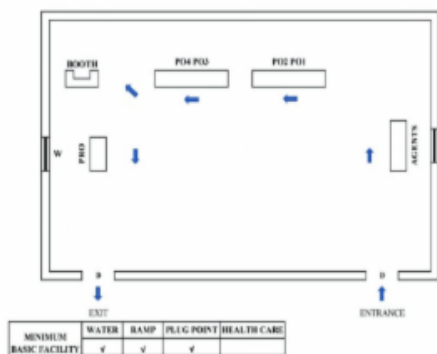

নির্বাচক নিবন্ধন আধিকারিকের স্বাক্ষর

Nazri Naksha

Google Map View

Polling Station Building Front View

Polling Station Front View

Cad View

Key MAP View

1 নাম : সুভাষ ওঝা পিতার নাম: যাদব ওঝা বাড়ির নং : n0132 বয়স : 59 লিঙ্গ : পুরুষ	WB/34/237/489409	ফটো উপলব্ধ	2 নাম : রীতা ওঝা স্বামীর নাম: সুভাষ ওঝা বাড়ির নং : n0132 বয়স : 42 লিঙ্গ : মহিলা	ILY1739010	ফটো উপলব্ধ	3 নাম : মুন্সুর কুমার স্বামীর নাম: মহাদেব কুমার বাড়ির নং : n0056 বয়স : 86 লিঙ্গ : মহিলা	WB/34/237/489588	ফটো উপলব্ধ
4 নাম : সত্যরঞ্জন কুমার পিতার নাম: হরিবোল কুমার বাড়ির নং : n0058 বয়স : 32 লিঙ্গ : পুরুষ	ILY1481605	ফটো উপলব্ধ	5 নাম : অন্নপূর্ণা কুমার স্বামীর নাম: হরিবোল কুমার বাড়ির নং : n0058 বয়স : 58 লিঙ্গ : মহিলা	WB/34/237/489480	ফটো উপলব্ধ	6 নাম : হরিবোল কুমার পিতার নাম: গোপাল কুমার বাড়ির নং : n0058 বয়স : 66 লিঙ্গ : পুরুষ	WB/34/237/489052	ফটো উপলব্ধ
7 নাম : বনশ্রী কুমার স্বামীর নাম: কাঞ্চন কুমার বাড়ির নং : n0058 বয়স : 31 লিঙ্গ : মহিলা	ILY1481829	ফটো উপলব্ধ	8 নাম : কাঞ্চন কুমার পিতার নাম: মনসারাম কুমার বাড়ির নং : n0058 বয়স : 38 লিঙ্গ : পুরুষ	DXG2533354	ফটো উপলব্ধ	9 নাম : কবিতা কুমার স্বামীর নাম: মানিক কুমার বাড়ির নং : n0058 বয়স : 37 লিঙ্গ : মহিলা	DXG2797462	ফটো উপলব্ধ
10 নাম : মানিক কুমার পিতার নাম: মনসারাম কুমার বাড়ির নং : n0058 বয়স : 41 লিঙ্গ : পুরুষ	DXG2435584	ফটো উপলব্ধ	11 নাম : নমিতা কুমার স্বামীর নাম: কৃষ্ণপদ কুমার বাড়ির নং : n0058 বয়স : 40 লিঙ্গ : মহিলা	DXG2688562	ফটো উপলব্ধ	12 নাম : কৃষ্ণপদ কুমার পিতার নাম: মনসারাম কুমার বাড়ির নং : n0058 বয়স : 50 লিঙ্গ : পুরুষ	WB/34/237/489501	ফটো উপলব্ধ
13 নাম : পুষ্পালা কুমার স্বামীর নাম: মনসারাম কুমার বাড়ির নং : n0058 বয়স : 66 লিঙ্গ : মহিলা	WB/34/237/489491	ফটো উপলব্ধ	14 নাম : মনসারাম কুমার পিতার নাম: গোপাল কুমার বাড়ির নং : n0058 বয়স : 71 লিঙ্গ : পুরুষ	WB/34/237/489590	ফটো উপলব্ধ	15 নাম : আকাশ কুমার পিতার নাম: রামদাস কুমার বাড়ির নং : n0057 বয়স : 30 লিঙ্গ : পুরুষ	ILY1584986	ফটো উপলব্ধ
16 নাম : সুভদ্রা কুমার স্বামীর নাম: রামদাস কুমার বাড়ির নং : n0057 বয়স : 56 লিঙ্গ : মহিলা	WB/34/237/489487	ফটো উপলব্ধ	17 নাম : রামদাস কুমার পিতার নাম: প্রেমচাঁদ কুমার বাড়ির নং : n0057 বয়স : 61 লিঙ্গ : পুরুষ	WB/34/237/489283	ফটো উপলব্ধ	18 নাম : অর্চনা কুমার স্বামীর নাম: কার্তিক কুমার বাড়ির নং : n0057 বয়স : 41 লিঙ্গ : মহিলা	DXG2434017	ফটো উপলব্ধ
19 নাম : কার্তিক কুমার পিতার নাম: উপাইসা কুমার বাড়ির নং : n0057 বয়স : 43 লিঙ্গ : পুরুষ	DXG2435576	ফটো উপলব্ধ	20 নাম : রুপা কুমার স্বামীর নাম: সীতারাম কুমার বাড়ির নং : n0060 বয়স : 36 লিঙ্গ : মহিলা	ILY1262492	ফটো উপলব্ধ	21 নাম : গোলাপী কুমার স্বামীর নাম: মধুসূদন কুমার বাড়ির নং : n0060 বয়স : 41 লিঙ্গ : মহিলা	DXG2434025	ফটো উপলব্ধ
22 নাম : নারায়ন কুমার পিতার নাম: বলরাম কুমার বাড়ির নং : n0060 বয়স : 32 লিঙ্গ : পুরুষ	ILY1481613	ফটো উপলব্ধ	23 নাম : সিতারাম কুমার পিতার নাম: বলরাম কুমার বাড়ির নং : n0060 বয়স : 36 লিঙ্গ : পুরুষ	DXG2797363	ফটো উপলব্ধ	24 নাম : মধুসূদন কুমার পিতার নাম: বলরাম কুমার বাড়ির নং : n0060 বয়স : 46 লিঙ্গ : পুরুষ	DXG1238583	ফটো উপলব্ধ
25 নাম : নিরোদবালা কুমার স্বামীর নাম: বলরাম কুমার বাড়ির নং : n0060 বয়স : 75 লিঙ্গ : মহিলা	WB/34/237/489478	ফটো উপলব্ধ	26 নাম : বলরাম কুমার পিতার নাম: কেদার কুমার বাড়ির নং : n0060 বয়স : 78 লিঙ্গ : পুরুষ	WB/34/237/489158	ফটো উপলব্ধ	27 নাম : বিশুজিৎ কুমার পিতার নাম: ভীমসেন কুমার বাড়ির নং : n0059 বয়স : 33 লিঙ্গ : পুরুষ	ILY1397165	ফটো উপলব্ধ
28 নাম : জয়ন্তি কুমার স্বামীর নাম: ভীম কুমার বাড়ির নং : n0059 বয়স : 55 লিঙ্গ : মহিলা	WB/34/237/489496	ফটো উপলব্ধ	29 নাম : গৌরীবালা কুমার স্বামীর নাম: শঙ্কর কুমার বাড়ির নং : n0059 বয়স : 37 লিঙ্গ : মহিলা	DXG2797470	ফটো উপলব্ধ	30 নাম : শঙ্কর কুমার পিতার নাম: প্রফুল্ল কুমার বাড়ির নং : n0059 বয়স : 39 লিঙ্গ : পুরুষ	DXG2755742	ফটো উপলব্ধ