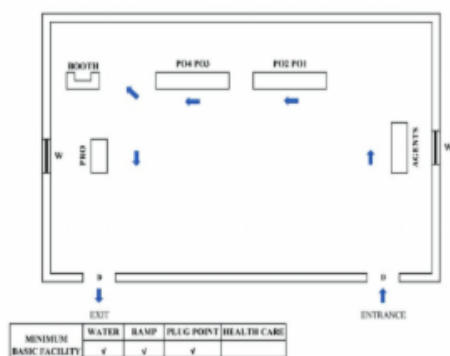

নির্বাচক নিবন্ধন আধিকারিকের স্বাক্ষর

Nazri Naksha

Google Map View

Polling Station Building Front View

Polling Station Front View

Cad View

Key MAP View

1 নাম : সফুরা বিবি স্বামীর নাম: আমজাদ আলি আনসারী বাড়ির নং : n0043 বয়স : 35 লিঙ্গ : মহিলা	ILY1482835 ফটো উপলব্ধ	2 নাম : আমজাদ আলি আনসারী পিতার নাম: জয়নাল আবেদীন বাড়ির নং : n0043 বয়স : 41 লিঙ্গ : পুরুষ	DXG2756245 ফটো উপলব্ধ	3 নাম : জাফর আনসারী পিতার নাম: জয়নাল আনসারী বাড়ির নং : n0043 বয়স : 37 লিঙ্গ : পুরুষ	DXG2798361 ফটো উপলব্ধ
4 নাম : মাহুদন বিবি স্বামীর নাম: জয়নাল বাড়ির নং : n0043 বয়স : 66 লিঙ্গ : মহিলা	DXG1241280 ফটো উপলব্ধ	5 নাম : বিবি সুরভণ স্বামীর নাম: ইদরিশ বাড়ির নং : n0045 বয়স : 61 লিঙ্গ : মহিলা	WB/34/237/498092 ফটো উপলব্ধ	6 নাম : শ্যামউদ্দিন আনসারী পিতার নাম: রামজান আনসারী বাড়ির নং : n0045 বয়স : 54 লিঙ্গ : পুরুষ	WB/34/237/498081 ফটো উপলব্ধ
7 নাম : জুমিলা বিবি স্বামীর নাম: মরহম আনসারী বাড়ির নং : n0045 বয়স : 36 লিঙ্গ : মহিলা	DXG2798338 ফটো উপলব্ধ	8 নাম : মরহম আনসারি পিতার নাম: নাসিরউদ্দীন আনসারী বাড়ির নং : n0045 বয়স : 38 লিঙ্গ : পুরুষ	DXG2798544 ফটো উপলব্ধ	9 নাম : আমেনা খাতুন স্বামীর নাম: নাসিরউদ্দিন আনসারী বাড়ির নং : n0045 বয়স : 59 লিঙ্গ : মহিলা	WB/34/237/498140 ফটো উপলব্ধ
10 নাম : নাসিরউদ্দিন আনসারী পিতার নাম: রামজান আনসারী বাড়ির নং : n0045 বয়স : 63 লিঙ্গ : পুরুষ	WB/34/237/498022 ফটো উপলব্ধ	11 নাম : জামসেদ আনসারী পিতার নাম: ইদরিশ আনসারী বাড়ির নং : n0045 বয়স : 29 লিঙ্গ : পুরুষ	ILY1670389 ফটো উপলব্ধ	12 নাম : ইদরিশ আনসারী পিতার নাম: আবদুল আনসারী বাড়ির নং : n0045 বয়স : 66 লিঙ্গ : পুরুষ	WB/34/237/498068 ফটো উপলব্ধ
13 নাম : বিবিসবিরন পিতার নাম: রামজান বাড়ির নং : n0045 বয়স : 59 লিঙ্গ : মহিলা	WB/34/237/498156 ফটো উপলব্ধ	14 নাম : বিবি অসরন স্বামীর নাম: রামজান বাড়ির নং : n0045 বয়স : 81 লিঙ্গ : মহিলা	WB/34/237/498154 ফটো উপলব্ধ	15 নাম : বিবি রসিদন স্বামীর নাম: আমরুল্ল বাড়ির নং : n0055 বয়স : 56 লিঙ্গ : মহিলা	WB/34/237/498213 ফটো উপলব্ধ
16 নাম : ইস্তিয়াজ আনসারী পিতার নাম: ইসুপ আলী বাড়ির নং : n0054 বয়স : 33 লিঙ্গ : পুরুষ	ILY1397991 ফটো উপলব্ধ	17 নাম : সালমা বিবি স্বামীর নাম: সামসুদ্দিন আনসারী বাড়ির নং : n0054 বয়স : 43 লিঙ্গ : মহিলা	DXG2438778 ফটো উপলব্ধ	18 নাম : সামসুদ্দিন আনসারী পিতার নাম: কাশেমালি আনসারী বাড়ির নং : n0054 বয়স : 54 লিঙ্গ : পুরুষ	DXG2438786 ফটো উপলব্ধ
19 নাম : অসরন বিবি স্বামীর নাম: ইসুপ বাড়ির নং : n0054 বয়স : 60 লিঙ্গ : মহিলা	ILY2031466 ফটো উপলব্ধ	20 নাম : বিবি জামিতন স্বামীর নাম: সাহাবান বাড়ির নং : n0048 বয়স : 49 লিঙ্গ : মহিলা	DXG1153543 ফটো উপলব্ধ	21 নাম : বিবি ফাতেমন স্বামীর নাম: রহমন বাড়ির নং : n0048 বয়স : 56 লিঙ্গ : মহিলা	DXG1153535 ফটো উপলব্ধ
22 নাম : আনসারী সাহাবান পিতার নাম: খেদন বাড়ির নং : n0048 বয়স : 51 লিঙ্গ : পুরুষ	DXG1153428 ফটো উপলব্ধ	23 নাম : আনসারী রহমান পিতার নাম: খেদন বাড়ির নং : n0048 বয়স : 61 লিঙ্গ : পুরুষ	DXG1153410 ফটো উপলব্ধ	24 নাম : ললিত মাহাত পিতার নাম: বুধলাল মাহাত বাড়ির নং : n0045 বয়স : 31 লিঙ্গ : পুরুষ	ILY1670421 ফটো উপলব্ধ
25 নাম : ইব্রাহিম আনসারী পিতার নাম: ইদ্রিশ আনসারী বাড়ির নং : n0045 বয়স : 37 লিঙ্গ : পুরুষ	DXG2798551 ফটো উপলব্ধ	26 নাম : তালিম আনসারী পিতার নাম: নাসিরুদ্দিন আনসারী বাড়ির নং : n0045 বয়স : 33 লিঙ্গ : পুরুষ	ILY1398098 ফটো উপলব্ধ	27 নাম : আক্কেল আনসারী পিতার নাম: হুসেন আনসারী বাড়ির নং : n0047 বয়স : 59 লিঙ্গ : পুরুষ	DXG2438752 ফটো উপলব্ধ
28 নাম : সাকিলা খাতুন পিতার নাম: হুসেন আনসারী বাড়ির নং : n0047 বয়স : 38 লিঙ্গ : মহিলা	ILY0487876 ফটো উপলব্ধ	29 নাম : ছুটু আনসারী পিতার নাম: হুসেন আনসারী বাড়ির নং : n0047 বয়স : 38 লিঙ্গ : পুরুষ	DXG2798528 ফটো উপলব্ধ	30 নাম : নসীমন বিবি স্বামীর নাম: ছুটু আনসারী বাড়ির নং : n0047 বয়স : 38 লিঙ্গ : মহিলা	ILY0487868 ফটো উপলব্ধ