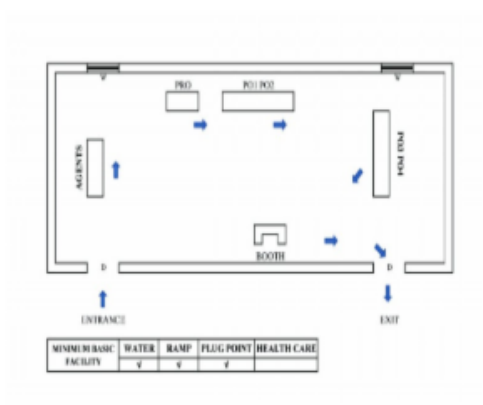

নির্বাচক নিবন্ধন আধিকারিকের স্বাক্ষর

Nazri Naksha

Google Map View

Polling Station Building Front View

Polling Station Front View

Cad View

Key MAP View

1 নাম : বৃধনী ওরং স্বামীর নাম: আষাড়া ওরং বাড়ির নং : n0002 বয়স : 71 লিঙ্গ : মহিলা ফটো উপলব্ধ	WB/34/237/501482	2 নাম : লখাই ওরং পিতার নাম: আষাড়া ওরং বাড়ির নং : n0002 বয়স : 61 লিঙ্গ : পুরুষ ফটো উপলব্ধ	WB/34/237/501010	3 নাম : অজিত ওরং পিতার নাম: আষাড়া ওরং বাড়ির নং : n0002 বয়স : 57 লিঙ্গ : পুরুষ ফটো উপলব্ধ	WB/34/237/501561
4 নাম : জুরেন ওরং পিতার নাম: আষাড়া ওরং বাড়ির নং : n0002 বয়স : 38 লিঙ্গ : পুরুষ ফটো উপলব্ধ	DXG2756476	5 নাম : রানী ওরং স্বামীর নাম: অজিত ওরং বাড়ির নং : n0002 বয়স : 44 লিঙ্গ : মহিলা ফটো উপলব্ধ	ILY1483569	6 নাম : রেংঘু ওরং পিতার নাম: ক্ষুদ্র ওরং বাড়ির নং : n0009 বয়স : 55 লিঙ্গ : পুরুষ ফটো উপলব্ধ	WB/34/237/501007
7 নাম : সুভদ্রা ওরং স্বামীর নাম: রেংঘু ওরং বাড়ির নং : n0009 বয়স : 53 লিঙ্গ : মহিলা ফটো উপলব্ধ	WB/34/237/501327	8 নাম : পশুপতি ওরং পিতার নাম: রেংঘু ওরং বাড়ির নং : n0009 বয়স : 30 লিঙ্গ : পুরুষ ফটো উপলব্ধ	ILY1586015	9 নাম : অতুল ওরং পিতার নাম: চৈতা ওরং বাড়ির নং : n0010 বয়স : 54 লিঙ্গ : পুরুষ ফটো উপলব্ধ	WB/34/237/501457
10 নাম : মনসারাম ওরং পিতার নাম: চৈতা ওরং বাড়ির নং : n0010 বয়স : 51 লিঙ্গ : পুরুষ ফটো উপলব্ধ	WB/34/237/501011	11 নাম : মালতী ওরং স্বামীর নাম: মনসারাম ওরং বাড়ির নং : n0010 বয়স : 49 লিঙ্গ : মহিলা ফটো উপলব্ধ	DXG1153568	12 নাম : কুসুম কালিন্দী স্বামীর নাম: বীরেন কালিন্দী বাড়ির নং : n0010 বয়স : 41 লিঙ্গ : মহিলা ফটো উপলব্ধ	DXG2440071
13 নাম : বৃধু ওরং পিতার নাম: ক্ষুদ্র ওরং বাড়ির নং : n0013 বয়স : 67 লিঙ্গ : পুরুষ ফটো উপলব্ধ	WB/34/237/501539	14 নাম : হেমলা ওরং স্বামীর নাম: বৃধু ওরং বাড়ির নং : n0013 বয়স : 61 লিঙ্গ : মহিলা ফটো উপলব্ধ	WB/34/237/501221	15 নাম : শুশিলা ওরং স্বামীর নাম: শঙ্কর ওরং বাড়ির নং : n0017 বয়স : 66 লিঙ্গ : মহিলা ফটো উপলব্ধ	WB/34/237/501325
16 নাম : রেখা ওরং স্বামীর নাম: দীনবন্ধু ওরং বাড়ির নং : n0017 বয়স : 44 লিঙ্গ : মহিলা ফটো উপলব্ধ	DXG2440089	17 নাম : উজ্জল ওরং পিতার নাম: দীনবন্ধু ওরং বাড়ির নং : এন0023 বয়স : 21 লিঙ্গ : পুরুষ ফটো উপলব্ধ	ILY2445849	18 নাম : ফুলতারা ওরং স্বামীর নাম: উজ্জল ওরং বাড়ির নং : এন0039 বয়স : 20 লিঙ্গ : মহিলা ফটো উপলব্ধ	ILY2445807
19 নাম : শুকদেব ওরং পিতার নাম: সুরেন্দ্র ওরং বাড়ির নং : n0003 বয়স : 63 লিঙ্গ : পুরুষ ফটো উপলব্ধ	WB/34/237/501563	20 নাম : স্ববরী ওরং স্বামীর নাম: শুকদেব ওরং বাড়ির নং : n0003 বয়স : 57 লিঙ্গ : মহিলা ফটো উপলব্ধ	WB/34/237/501326	21 নাম : ভরত ওরং পিতার নাম: শুকদেব ওরং বাড়ির নং : n0003 বয়স : 37 লিঙ্গ : পুরুষ ফটো উপলব্ধ	DXG2756484
22 নাম : চন্দনা ওরং পিতার নাম: শুকদেব ওরং বাড়ির নং : n0003 বয়স : 32 লিঙ্গ : মহিলা ফটো উপলব্ধ	ILY1586049	23 নাম : শক্রয় ওরং পিতার নাম: শুকদেব ওরং বাড়ির নং : n0003 বয়স : 30 লিঙ্গ : পুরুষ ফটো উপলব্ধ	ILY1586023	24 নাম : রঘুনাথ ওরং পিতার নাম: রোহিনী ওরং বাড়ির নং : n0004 বয়স : 43 লিঙ্গ : পুরুষ ফটো উপলব্ধ	DXG2440121
25 নাম : বৃহস্পতি ওরং মায়ের নাম: আলোমণি ওরং বাড়ির নং : n0004 বয়স : 35 লিঙ্গ : পুরুষ ফটো উপলব্ধ	ILY1338763	26 নাম : পিন্ধি গড়াং স্বামীর নাম: রিন্টু গড়াং বাড়ির নং : নং004 বয়স : 28 লিঙ্গ : মহিলা ফটো উপলব্ধ	ILY1932235	27 নাম : রিন্টু গড়াং পিতার নাম: অবিলাশ গড়াং বাড়ির নং : নং003 বয়স : 34 লিঙ্গ : পুরুষ ফটো উপলব্ধ	ILY1585645
28 নাম : সঞ্জতী ওরং স্বামীর নাম: জুরেন ওরং বাড়ির নং : n0002 বয়স : 33 লিঙ্গ : মহিলা ফটো উপলব্ধ	ILY1818806	29 নাম : দিপালী ওরং স্বামীর নাম: রঘুনাথ ওরং বাড়ির নং : n0004 বয়স : 41 লিঙ্গ : মহিলা ফটো উপলব্ধ	ILY1818814	30 নাম : আকুরী ওরং স্বামীর নাম: পান্ডব ওরং বাড়ির নং : n0002 বয়স : 29 লিঙ্গ : মহিলা ফটো উপলব্ধ	ILY1740257