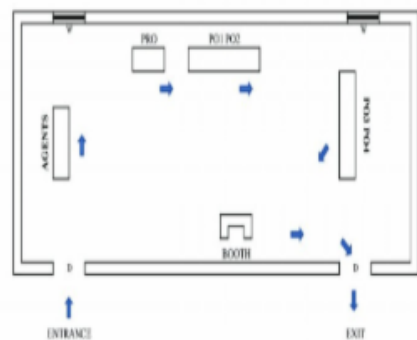

নির্বাচক নিবন্ধন আধিকারিকের স্বাক্ষর

Nazri Naksha

Google Map View

Polling Station Building Front View

Polling Station Front View

Cad View

Key MAP View

বিধানসভা নির্বাচনকেন্দ্রের নং, নাম : 241-জয়পুর
ভাগ নং, নাম : 1-জামড়া, উপরপাড়া, নীচপাড়া