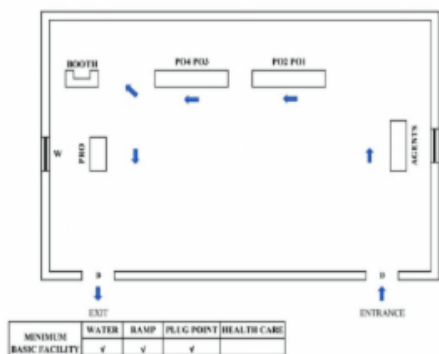

নির্বাচক নিবন্ধন আধিকারিকের স্বাক্ষর

Nazri Naksha

Google Map View

Polling Station Building Front View

Polling Station Front View

Cad View

Key MAP View

1 নাম : জহরলাল কুমার পিতার নাম: ফুদরু কুমার বাড়ির নং : n0049 বয়স : 50 লিঙ্গ : পুরুষ ফটো উপলব্ধ	WB/34/238/060501	2 নাম : হেমলতা কুমার স্বামীর নাম: রাজ কুমার বাড়ির নং : n0049 বয়স : 53 লিঙ্গ : মহিলা ফটো উপলব্ধ	WB/34/238/060581	3 নাম : রাজ কুমার পিতার নাম: খুড়রু কুমার বাড়ির নং : n0049 বয়স : 57 লিঙ্গ : পুরুষ ফটো উপলব্ধ	WB/34/238/060638
4 নাম : দীপক কুমার পিতার নাম: অমৃত কুমার বাড়ির নং : n0049 বয়স : 34 লিঙ্গ : পুরুষ ফটো উপলব্ধ	ILY1485598	5 নাম : জীতেন্দ্র কুমার পিতার নাম: অমৃত কুমার বাড়ির নং : n0049 বয়স : 34 লিঙ্গ : পুরুষ ফটো উপলব্ধ	ILY1485580	6 নাম : জয়মনিবালা কুমার স্বামীর নাম: অমৃত কুমার বাড়ির নং : n0049 বয়স : 55 লিঙ্গ : মহিলা ফটো উপলব্ধ	WB/34/238/060249
7 নাম : অমৃত কুমার পিতার নাম: খুড়রু কুমার বাড়ির নং : n0049 বয়স : 59 লিঙ্গ : পুরুষ ফটো উপলব্ধ	WB/34/238/060547	8 নাম : লক্ষ্মীমনি কুমার স্বামীর নাম: জহরলাল কুমার বাড়ির নং : n0049 বয়স : 45 লিঙ্গ : মহিলা ফটো উপলব্ধ	ILY1339936	9 নাম : গান্ধারী কুম্হরী স্বামীর নাম: খুড়রু কুমার বাড়ির নং : n0049 বয়স : 67 লিঙ্গ : মহিলা ফটো উপলব্ধ	ILY2339265
10 নাম : সুনিলা কুমার পিতার নাম: রাজ কুমার বাড়ির নং : n0049 বয়স : 26 লিঙ্গ : পুরুষ ফটো উপলব্ধ	ILY1925411	11 নাম : বিশ্বনাথ কুমার পিতার নাম: অমৃত কুমার বাড়ির নং : এন0049 বয়স : 27 লিঙ্গ : পুরুষ ফটো উপলব্ধ	ILY1971498	12 নাম : শিবনাথ কুমার পিতার নাম: রাজ কুমার বাড়ির নং : নং00 বয়স : 22 লিঙ্গ : পুরুষ ফটো উপলব্ধ	ILY2406742
13 নাম : ধারনা কুমার স্বামীর নাম: পঙ্কজ কুমার বাড়ির নং : নং00 বয়স : 24 লিঙ্গ : মহিলা ফটো উপলব্ধ	ILY2406775	14 নাম : সবিতা কুমার স্বামীর নাম: প্রদীপ কুমার বাড়ির নং : নং00 বয়স : 22 লিঙ্গ : মহিলা ফটো উপলব্ধ	ILY2406874	15 নাম : মারুতি কুমার স্বামীর নাম: কৈলাশ কুমার বাড়ির নং : নং00 বয়স : 32 লিঙ্গ : মহিলা ফটো উপলব্ধ	ILY2406890
16 নাম : রিনা কুমার স্বামীর নাম: সন্দীপ কুমার বাড়ির নং : নং00 বয়স : 22 লিঙ্গ : মহিলা ফটো উপলব্ধ	ILY2406916	17 নাম : অর্জুন কুমার পিতার নাম: গৌরি কুমার বাড়ির নং : নং00 বয়স : 22 লিঙ্গ : পুরুষ ফটো উপলব্ধ	ILY2406940	18 নাম : সনাতন কুমার পিতার নাম: লক্ষ্মণ কুমার বাড়ির নং : নং046 বয়স : 21 লিঙ্গ : পুরুষ ফটো উপলব্ধ	ILY2407351
19 নাম : মনোজ কুমার পিতার নাম: রঘু কুমার বাড়ির নং : এন0009 বয়স : 23 লিঙ্গ : পুরুষ ফটো উপলব্ধ	ILY2297372	20 নাম : লক্ষ্মী মণি কুমার স্বামীর নাম: মনোজ কুমার বাড়ির নং : এন0006 বয়স : 23 লিঙ্গ : মহিলা ফটো উপলব্ধ	ILY2297398	21 নাম : তুষ্ট কুমার স্বামীর নাম: চণ্ডী কুমার বাড়ির নং : নং00 বয়স : 23 লিঙ্গ : মহিলা ফটো উপলব্ধ	ILY2406411
22 নাম : রজনী কুমার পিতার নাম: রবীন্দ্রনাথ কুমার বাড়ির নং : নং00 বয়স : 21 লিঙ্গ : পুরুষ ফটো উপলব্ধ	ILY2406429	23 নাম : পরমেশ্বর কুমার পিতার নাম: মধুসূদন কুমার বাড়ির নং : নং00 বয়স : 21 লিঙ্গ : পুরুষ ফটো উপলব্ধ	ILY2406460	24 নাম : মনোজ কুমার পিতার নাম: আনন্দ কুমার বাড়ির নং : নং00 বয়স : 24 লিঙ্গ : পুরুষ ফটো উপলব্ধ	ILY2407393
25 নাম : পদ্মলাল কুমার পিতার নাম: শক্তিপদ কুমার বাড়ির নং : নং00 বয়স : 22 লিঙ্গ : পুরুষ ফটো উপলব্ধ	ILY2407401	26 নাম : দেবাশিস কুমার পিতার নাম: পাহাড়ী কুমার বাড়ির নং : এন0119 বয়স : 25 লিঙ্গ : পুরুষ ফটো উপলব্ধ	ILY1946920	27 নাম : বিকাশ কুমার পিতার নাম: শ্রাবন কুমার বাড়ির নং : নং043 বয়স : 25 লিঙ্গ : পুরুষ ফটো উপলব্ধ	ILY2407443
28 নাম : লক্ষ্মীমনি কুমার স্বামীর নাম: বিধান কুমার বাড়ির নং : নং00 বয়স : 23 লিঙ্গ : মহিলা ফটো উপলব্ধ	ILY2407377	29 নাম : রিনা কুমার স্বামীর নাম: গোবর্ধন কুমার বাড়ির নং : নং0005 বয়স : 25 লিঙ্গ : মহিলা ফটো উপলব্ধ	ILY2407468	30 নাম : বিষ্ণু কুমার পিতার নাম: অম্বরিশ কুমার বাড়ির নং : n0149 বয়স : 38 লিঙ্গ : পুরুষ ফটো উপলব্ধ	ILY1264647