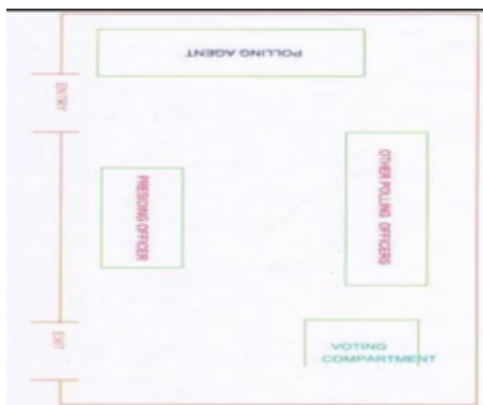

নির্বাচক নিবন্ধন আধিকারিকের স্বাক্ষর

Nazri Naksha

Google Map View

Polling Station Building Front View

Polling Station Front View

Cad View

Key MAP View

1	WB/34/238/048238	নাম : পাতু কর্মকার স্বামীর নাম: উপাশি কর্মকার বাড়ির নং : n0140 বয়স : 86 লিঙ্গ : মহিলা	ফটো উপলব্ধ	2	ILY2614295	নাম : বিশেশ্বর কর্মকার পিতার নাম: উপাশি কর্মকার বাড়ির নং : n0140 বয়স : 61 লিঙ্গ : পুরুষ	ফটো উপলব্ধ	3	MJP2187250	নাম : পঞ্চমী কর্মকার স্বামীর নাম: বিশেশ্বর কর্মকার বাড়ির নং : n0140 বয়স : 57 লিঙ্গ : মহিলা	ফটো উপলব্ধ
4	ILY1400381	নাম : রঞ্জিত কর্মকার পিতার নাম: বিশেশ্বর কর্মকার বাড়ির নং : n0140 বয়স : 32 লিঙ্গ : পুরুষ	ফটো উপলব্ধ	5	WB/34/238/048400	নাম : লক্ষ্মী কর্মকার স্বামীর নাম: সীতারাম কর্মকার বাড়ির নং : n0141 বয়স : 79 লিঙ্গ : মহিলা	ফটো উপলব্ধ	6	WB/34/238/048612	নাম : মধু কর্মকার পিতার নাম: শীতল কর্মকার বাড়ির নং : n0141 বয়স : 63 লিঙ্গ : পুরুষ	ফটো উপলব্ধ
7	MJP2187375	নাম : সহরী কর্মকার স্বামীর নাম: মধুসূদন কর্মকার বাড়ির নং : n0141 বয়স : 46 লিঙ্গ : মহিলা	ফটো উপলব্ধ	8	MJP2896306	নাম : পূর্ববর্তী কর্মকার স্বামীর নাম: অমলা কর্মকার বাড়ির নং : n0141 বয়স : 38 লিঙ্গ : মহিলা	ফটো উপলব্ধ	9	MJP2187490	নাম : যুধিষ্ঠির কর্মকার পিতার নাম: রামপদ কর্মকার বাড়ির নং : n0142 বয়স : 51 লিঙ্গ : পুরুষ	ফটো উপলব্ধ
10	MJP2187524	নাম : সুলোচনা কর্মকার স্বামীর নাম: শঙ্কর কর্মকার বাড়ির নং : n0142 বয়স : 44 লিঙ্গ : মহিলা	ফটো উপলব্ধ	11	MJP2187508	নাম : সীমা কর্মকার স্বামীর নাম: যুধিষ্ঠির কর্মকার বাড়ির নং : n0142 বয়স : 45 লিঙ্গ : মহিলা	ফটো উপলব্ধ	12	MJP2656585	নাম : সুন্দরা কর্মকার স্বামীর নাম: লুধু কর্মকার বাড়ির নং : n0143 বয়স : 96 লিঙ্গ : মহিলা	ফটো উপলব্ধ
13	WB/34/238/048215	নাম : ভগীরথ কর্মকার পিতার নাম: লুধু কর্মকার বাড়ির নং : n0143 বয়স : 73 লিঙ্গ : পুরুষ	ফটো উপলব্ধ	14	WB/34/238/048427	নাম : বিনতী কর্মকার স্বামীর নাম: ভগীরথ কর্মকার বাড়ির নং : n0143 বয়স : 69 লিঙ্গ : মহিলা	ফটো উপলব্ধ	15	WB/34/238/048242	নাম : ভবানী কর্মকার স্বামীর নাম: ভগীরথ কর্মকার বাড়ির নং : n0143 বয়স : 69 লিঙ্গ : মহিলা	ফটো উপলব্ধ
16	WB/34/238/048333	নাম : কালাচাঁদ কর্মকার পিতার নাম: ভগীরথ কর্মকার বাড়ির নং : n0143 বয়স : 51 লিঙ্গ : পুরুষ	ফটো উপলব্ধ	17	ILY1400258	নাম : সঞ্জয় কর্মকার পিতার নাম: ভগীরথ কর্মকার বাড়ির নং : n0143 বয়স : 32 লিঙ্গ : পুরুষ	ফটো উপলব্ধ	18	MJP2187458	নাম : কমলা কর্মকার স্বামীর নাম: নাগেশ্বর কর্মকার বাড়ির নং : n0143 বয়স : 66 লিঙ্গ : মহিলা	ফটো উপলব্ধ
19	MJP2187268	নাম : লুখরী কর্মকার স্বামীর নাম: মথুর কর্মকার বাড়ির নং : n0144 বয়স : 71 লিঙ্গ : মহিলা	ফটো উপলব্ধ	20	WB/34/238/048663	নাম : অমল্য কর্মকার পিতার নাম: ফলারী কর্মকার বাড়ির নং : n0144 বয়স : 51 লিঙ্গ : পুরুষ	ফটো উপলব্ধ	21	WB/34/238/048514	নাম : পিনী কর্মকার স্বামীর নাম: মধু কর্মকার বাড়ির নং : n0144 বয়স : 58 লিঙ্গ : মহিলা	ফটো উপলব্ধ
22	WB/34/238/048595	নাম : মিলনা কর্মকার স্বামীর নাম: কালাচাঁদ কর্মকার বাড়ির নং : n0144 বয়স : 49 লিঙ্গ : মহিলা	ফটো উপলব্ধ	23	WB/34/238/048365	নাম : বরুন কর্মকার পিতার নাম: হাবলু কর্মকার বাড়ির নং : n0145 বয়স : 66 লিঙ্গ : পুরুষ	ফটো উপলব্ধ	24	MJP2656593	নাম : জীরামনি কর্মকার স্বামীর নাম: বরুন কর্মকার বাড়ির নং : n0145 বয়স : 79 লিঙ্গ : মহিলা	ফটো উপলব্ধ
25	MJP2896322	নাম : ভোলানাথ কর্মকার পিতার নাম: বরুন কর্মকার বাড়ির নং : n0145 বয়স : 39 লিঙ্গ : পুরুষ	ফটো উপলব্ধ	26	ILY1400373	নাম : মিঠু কর্মকার স্বামীর নাম: ভোলানাথ কর্মকার বাড়ির নং : n0145 বয়স : 35 লিঙ্গ : মহিলা	ফটো উপলব্ধ	27	WB/34/238/048407	নাম : কুলবতী কর্মকার স্বামীর নাম: বীরেন কর্মকার বাড়ির নং : n0147 বয়স : 73 লিঙ্গ : মহিলা	ফটো উপলব্ধ
28	WB/34/238/048511	নাম : সোনারাম কর্মকার পিতার নাম: জেঠু কর্মকার বাড়ির নং : n0147 বয়স : 53 লিঙ্গ : পুরুষ	ফটো উপলব্ধ	29	MJP2187383	নাম : ভক্তি কর্মকার স্বামীর নাম: সোনারাম কর্মকার বাড়ির নং : n0147 বয়স : 51 লিঙ্গ : মহিলা	ফটো উপলব্ধ	30	ILY1486950	নাম : রাজেশ কুমার কর্মকার পিতার নাম: সোনারাম কর্মকার বাড়ির নং : n0147 বয়স : 32 লিঙ্গ : পুরুষ	ফটো উপলব্ধ