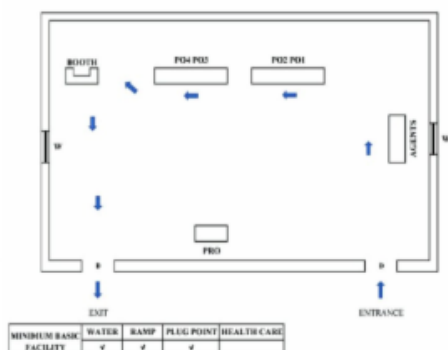

নির্বাচক নিবন্ধন আধিকারিকের স্বাক্ষর

Nazri Naksha

Google Map View

Polling Station Building Front View

Polling Station Front View

Cad View

Key MAP View

বিধানসভা নির্বাচনক্ষেত্রের নং, নাম : 241-জয়পুর
ভাগ নং, নাম : 1-বড়মেট্যালা (আংশিক),টোলা বৃন্দিয়াহিড়,নওয়াড়ি