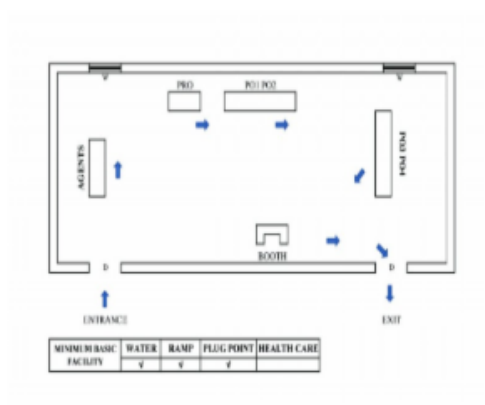

নির্বাচক নিবন্ধন আধিকারিকের স্বাক্ষর

Nazri Naksha

Google Map View

Polling Station Building Front View

Polling Station Front View

Cad View

Key MAP View

বিধানসভা নির্বাচনক্ষেত্রের নং, নাম : 241-জয়পুর
ভাগ নং, নাম : 1-চিত্তমু(আংশিক),রজক, মণ্ডল পাড়া