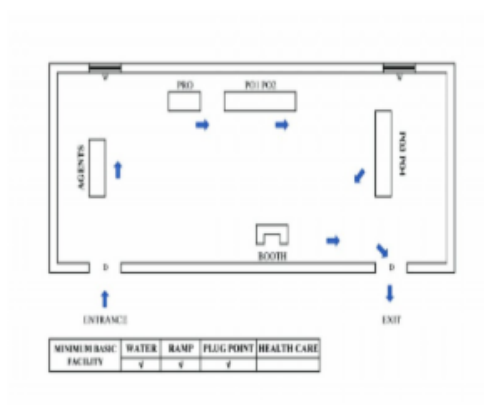

নির্বাচক নিবন্ধন আধিকারিকের স্বাক্ষর

Nazri Naksha

Google Map View

Polling Station Building Front View

Polling Station Front View

Cad View

Key MAP View

বিধানসভা নির্বাচনক্ষেত্রের নং, নাম : 241-জয়পুর  
ভাগ নং, নাম : 1-গুড়িডি, চাটানি,নাপিত,গরই পাড়া