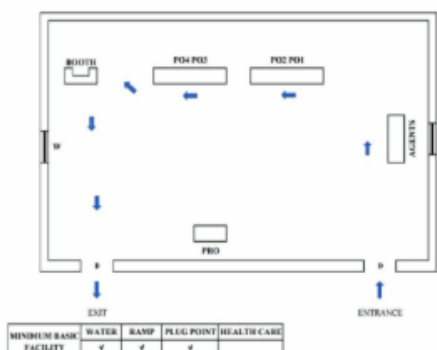

নির্বাচক নিবন্ধন আধিকারিকের স্বাক্ষর

Nazri Naksha

Google Map View

Polling Station Building Front View

Polling Station Front View

Cad View

Key MAP View

1	WB/34/238/015088	নাম : নন্দলাল কর্মকার পিতার নাম: রাখহরি কর্মকার বাড়ির নং : n0134 বয়স : 61 লিঙ্গ : পুরুষ	ফটো উপলব্ধ	2	WB/34/238/015402	নাম : পূর্ণিমা কর্মকার স্বামীর নাম: দোলু কর্মকার বাড়ির নং : n0098 বয়স : 56 লিঙ্গ : মহিলা	ফটো উপলব্ধ	3	WB/34/238/015399	নাম : দোলু কর্মকার পিতার নাম: গৌর কর্মকার বাড়ির নং : n0098 বয়স : 61 লিঙ্গ : পুরুষ	ফটো উপলব্ধ
4	ILY1591890	নাম : রুসনী হেহ্ম (মুর্ম) স্বামীর নাম: সুধীর হেহ্ম বাড়ির নং : n0097 বয়স : 30 লিঙ্গ : মহিলা	ফটো উপলব্ধ	5	MJP2167815	নাম : সুধীর হেহ্ম পিতার নাম: জগদীশ হেহ্ম বাড়ির নং : n0097 বয়স : 43 লিঙ্গ : পুরুষ	ফটো উপলব্ধ	6	ILY1344928	নাম : পিঙ্কু কর্মকার পিতার নাম: গজর কর্মকার বাড়ির নং : n0097 বয়স : 33 লিঙ্গ : পুরুষ	ফটো উপলব্ধ
7	ILY1344936	নাম : নিমাই কর্মকার পিতার নাম: গজর কর্মকার বাড়ির নং : n0097 বয়স : 34 লিঙ্গ : পুরুষ	ফটো উপলব্ধ	8	WB/34/238/015404	নাম : রাধিকা কর্মকার স্বামীর নাম: গজর কর্মকার বাড়ির নং : n0097 বয়স : 63 লিঙ্গ : মহিলা	ফটো উপলব্ধ	9	ILY1675651	নাম : তুলশী কর্মকার স্বামীর নাম: অনিল কর্মকার বাড়ির নং : n0096 বয়স : 29 লিঙ্গ : মহিলা	ফটো উপলব্ধ
10	ILY1591676	নাম : বাবলু কর্মকার পিতার নাম: রাজদেব কর্মকার বাড়ির নং : n0096 বয়স : 30 লিঙ্গ : পুরুষ	ফটো উপলব্ধ	11	WB/34/238/015400	নাম : রবি কর্মকার স্বামীর নাম: রাজদেব কর্মকার বাড়ির নং : n0096 বয়স : 52 লিঙ্গ : মহিলা	ফটো উপলব্ধ	12	WB/34/238/015389	নাম : রাজদেব কর্মকার পিতার নাম: ভুখল কর্মকার বাড়ির নং : n0096 বয়স : 56 লিঙ্গ : পুরুষ	ফটো উপলব্ধ
13	ILY1268333	নাম : অনিল কর্মকার পিতার নাম: মহাদেব কর্মকার বাড়ির নং : n0096 বয়স : 35 লিঙ্গ : পুরুষ	ফটো উপলব্ধ	14	WB/34/238/015406	নাম : লালমনি কর্মকার স্বামীর নাম: মহাদেব কর্মকার বাড়ির নং : n0096 বয়স : 55 লিঙ্গ : মহিলা	ফটো উপলব্ধ	15	WB/34/238/015465	নাম : মহাদেব কর্মকার পিতার নাম: ভুখল কর্মকার বাড়ির নং : n0096 বয়স : 58 লিঙ্গ : পুরুষ	ফটো উপলব্ধ
16	WB/34/238/015450	নাম : ভুখল কর্মকার পিতার নাম: ছুটু কর্মকার বাড়ির নং : n0096 বয়স : 79 লিঙ্গ : পুরুষ	ফটো উপলব্ধ	17	ILY2442499	নাম : সুনীল কর্মকার পিতার নাম: মহাদেব কর্মকার বাড়ির নং : নং 00017 বয়স : 26 লিঙ্গ : পুরুষ	ফটো উপলব্ধ	18	ILY2442465	নাম : সরস্বতী কর্মকার স্বামীর নাম: বাবলু কর্মকার বাড়ির নং : নং 016 বয়স : 23 লিঙ্গ : মহিলা	ফটো উপলব্ধ
19	ILY2442341	নাম : রাহুল কর্মকার পিতার নাম: মহাদেব কর্মকার বাড়ির নং : নং 0013 বয়স : 22 লিঙ্গ : পুরুষ	ফটো উপলব্ধ	20	WB/34/238/015468	নাম : মহাবীর কর্মকার পিতার নাম: কালিচরন কর্মকার বাড়ির নং : n0095 বয়স : 71 লিঙ্গ : পুরুষ	ফটো উপলব্ধ	21	WB/34/238/015251	নাম : ঠাকুরদাস কর্মকার পিতার নাম: রাখহরি কর্মকার বাড়ির নং : n0134 বয়স : 59 লিঙ্গ : পুরুষ	ফটো উপলব্ধ
22	ILY1675354	নাম : দিলীপ কর্মকার পিতার নাম: নন্দলাল কর্মকার বাড়ির নং : n0134 বয়স : 29 লিঙ্গ : পুরুষ	ফটো উপলব্ধ	23	ILY1822063	নাম : চয়ন কর্মকার পিতার নাম: দুলু কর্মকার বাড়ির নং : n0098 বয়স : 27 লিঙ্গ : পুরুষ	ফটো উপলব্ধ	24	ILY2209021	নাম : জ্যোত্সনা কর্মকার স্বামীর নাম: পিঙ্কু কর্মকার বাড়ির নং : নং 00 বয়স : 28 লিঙ্গ : মহিলা	ফটো উপলব্ধ
25	ILY2209112	নাম : নয়ন কর্মকার পিতার নাম: দুলু কর্মকার বাড়ির নং : নং 00 বয়স : 23 লিঙ্গ : পুরুষ	ফটো উপলব্ধ	26	ILY2431328	নাম : ঠান্ডি কর্মকার স্বামীর নাম: নন্দলাল কর্মকার বাড়ির নং : কড়ে বয়স : 45 লিঙ্গ : মহিলা	ফটো উপলব্ধ	27	ILY2441988	নাম : জয়দেব কর্মকার পিতার নাম: নন্দলাল কর্মকার বাড়ির নং : নং 03 বয়স : 20 লিঙ্গ : পুরুষ	ফটো উপলব্ধ
28	ILY1993351	নাম : জ্যোত্সনা কর্মকার স্বামীর নাম: নিমাই কর্মকার বাড়ির নং : নং 0 বয়স : 26 লিঙ্গ : মহিলা	ফটো উপলব্ধ	29	ILY2017705	নাম : গঙ্গা সরেন কিস্কু স্বামীর নাম: বিশ্বেশ্বর কিস্কু বাড়ির নং : নং 0 বয়স : 27 লিঙ্গ : মহিলা	ফটো উপলব্ধ	30	ILY1860659	নাম : মমতা কিস্কু স্বামীর নাম: উমেশ কিস্কু বাড়ির নং : n0106 বয়স : 26 লিঙ্গ : মহিলা	ফটো উপলব্ধ