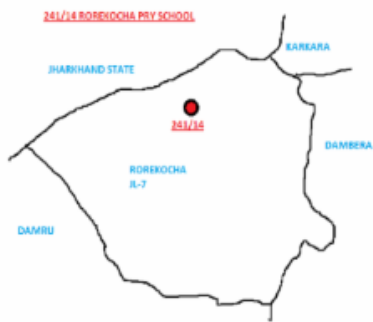

Nazri Naksha