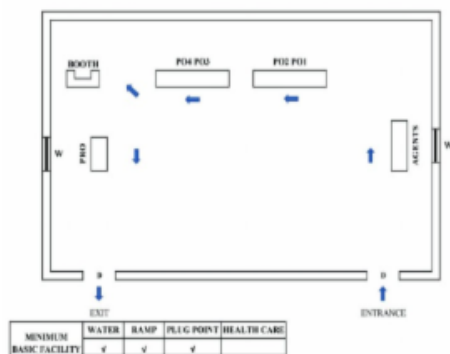

## নির্বাচক তালিকা 2026 S25 পশ্চিমবঙ্গ

বিধানসভা নির্বাচনক্ষেত্রের নং, নাম ও সংরক্ষণের স্থিতি : 241 - জয়পুর (সাধারণ)		অংশ নং : 140			
বিধানসভা নির্বাচনক্ষেত্রটি যে লোকসভা নির্বাচনক্ষেত্রের / ক্ষেত্রসমূহের অন্তর্ভুক্ত তার নং, নাম ও সংরক্ষণ স্থিতি : 35 - পুরুলিয়া (সাধারণ)					
1. সংশোধনের পূর্ণ বিবরণ					
সংশোধনের বৎসর :	2026	নির্বাচক তালিকার পরিচিতি :			
ভিত্তি তারিখ :	01-01-2026	বিশেষ নিবিড় সংশোধন ২০২৬ এর চূড়ান্ত ভোটার তালিকার সহিত 06-04-2026 তারিখ অবধি সংশোধিত নির্বাচক তালিকা			
সংশোধনের প্রকৃতি :	ধারাবাহিক সংশোধন 2026				
প্রকাশনার তারিখ :	06-04-2026				
2. অংশ ও নির্বাচনী এলাকার পূর্ণ বিবরণ :					
অংশের ভাগ নং ও নাম :					
1-তাহেরবেড়া, মাঝি, মাহালী, বাবুপাড়া		প্রধান শহর/গ্রাম : তাহেরবেড়া ওয়ার্ড : থানা : কোটশিলা গ্রাম পঞ্চায়েত : চিত্তমু ব্লক : ঝালদা-2 মহকুমা : ঝালদা জেলা : পুরুলিয়া পিন : 723213			
2-মাড়ামু, টৌলা সমদাটাঁড়, ভূচুংডি, মুসলিম, মাঝি					
3. ভোট গ্রহন কেন্দ্রের পূর্ণ বিবরণ :					
ভোট গ্রহন কেন্দ্রের নং, নাম :		ভোট গ্রহন কেন্দ্রের শ্রেণী :		গ্রামীণ	
140 - তাহের বেড়া জুনিয়ার বেসিক স্কুল		এই অংশে সহায়ক ভোটগ্রহন কেন্দ্রের সংখ্যা :		0	
ভোট গ্রহন কেন্দ্রের ঠিকানা :					
তাহের বেড়া জুনিয়ার বেসিক স্কুল, তাহের বেড়া					
4. নির্বাচকের সংখ্যা :					
প্রথম ক্রমিক নং	শেষ ক্রমিক নং	মোট সংখ্যা			
		পুরুষ	মহিলা	তৃতীয় লিঙ্গ	মোট
1	1073	557	510	0	1067

নির্বাচক নিবন্ধন আধিকারিকের স্বাক্ষর

Nazri Naksha

Google Map View

Polling Station Building Front View

Polling Station Front View

Cad View

Key MAP View

বিধানসভা নির্বাচনক্ষেত্রের নং, নাম : 241-জয়পুর  
ভাগ নং, নাম : 1-ভাহেরবেড়া,মাঝি,মাহালী,বাবুপাড়া