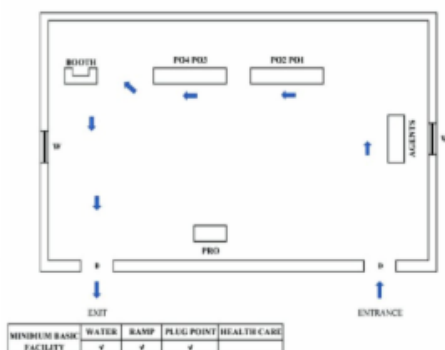

নির্বাচক নিবন্ধন আধিকারিকের স্বাক্ষর

Nazri Naksha

Google Map View

Polling Station Building Front View

Polling Station Front View

Cad View

Key MAP View

1	ILY1592419	নাম : সলিম আনসারী পিতার নাম: কামালউদ্দিন আনসারী বাড়ির নং : n0124 বয়স : 31 লিঙ্গ : পুরুষ	ফটো উপলব্ধ	2	WB/34/238/009087	নাম : বিবি বতুলন স্বামীর নাম: তাহেব আনসারী বাড়ির নং : n0124 বয়স : 82 লিঙ্গ : মহিলা	ফটো উপলব্ধ	3	WB/34/238/009462	নাম : জাগরুলী আনসারী পিতার নাম: ভগলু আনসারী বাড়ির নং : n0124 বয়স : 63 লিঙ্গ : পুরুষ	ফটো উপলব্ধ
4	WB/34/238/009128	নাম : বিবি বাহরুন স্বামীর নাম: কামালউদ্দিন আনসারী বাড়ির নং : n0124 বয়স : 62 লিঙ্গ : মহিলা	ফটো উপলব্ধ	5	ILY1144138	নাম : কালিমুদ্দিন আনসারী পিতার নাম: কামালউদ্দিন আনসারী বাড়ির নং : n0124 বয়স : 35 লিঙ্গ : পুরুষ	ফটো উপলব্ধ	6	ILY1592401	নাম : আসমিন বিবি স্বামীর নাম: কালিমুদ্দিন আনসারী বাড়ির নং : n0124 বয়স : 32 লিঙ্গ : মহিলা	ফটো উপলব্ধ
7	ILY2074953	নাম : ব্রহ্মচারিনী তপারতি অচার্যা পিতার নাম: আনন্দ মুরটিজী বাড়ির নং : নং 00 বয়স : 47 লিঙ্গ : মহিলা	ফটো উপলব্ধ	8	ILY2074961	নাম : আনন্দ গুচীসমীতা আচার্য পিতার নাম: আনন্দ মূর্তি বাড়ির নং : নং 00 বয়স : 58 লিঙ্গ : মহিলা	ফটো উপলব্ধ	9	ILY1861111	নাম : জাকির আনসারি পিতার নাম: নেজামুদ্দিন আনসারি বাড়ির নং : n0164 বয়স : 27 লিঙ্গ : পুরুষ	ফটো উপলব্ধ
10	ILY2398147	নাম : গুলনাজ খাতুন স্বামীর নাম: করিম আনসারি বাড়ির নং : নং04 বয়স : 22 লিঙ্গ : মহিলা	ফটো উপলব্ধ	11	ILY1924919	নাম : করিম আনসারী পিতার নাম: জাগরুল আনসারী বাড়ির নং : n0182 বয়স : 26 লিঙ্গ : পুরুষ	ফটো উপলব্ধ	12	ILY1676212	নাম : সরুপ আনসারি পিতার নাম: জামিরুদ্দিন আনসারী বাড়ির নং : n0122 বয়স : 30 লিঙ্গ : পুরুষ	ফটো উপলব্ধ
13	ILY2303857	নাম : সামসুদ্দিন আনসারী পিতার নাম: সাহাবুদ্দিন আনসারী বাড়ির নং : নং 054 বয়স : 23 লিঙ্গ : পুরুষ	ফটো উপলব্ধ	14	ILY1144278	নাম : মহিরুদ্দিন আনসারী পিতার নাম: জমিরুদ্দিন আনসারী বাড়ির নং : n0122 বয়স : 35 লিঙ্গ : পুরুষ	ফটো উপলব্ধ	15	ILY2242402	নাম : সহিদন বিবি স্বামীর নাম: সমিরুদ্দিন আনসারী বাড়ির নং : n0122 বয়স : 51 লিঙ্গ : মহিলা	ফটো উপলব্ধ
16	ILY1268911	নাম : রফিক আনসারী পিতার নাম: সমিরুদ্দিন আনসারী বাড়ির নং : n0122 বয়স : 34 লিঙ্গ : পুরুষ	ফটো উপলব্ধ	17	ILY2024610	নাম : মোবারক আনসারী পিতার নাম: সমিরুদ্দিন আনসারী বাড়ির নং : ন বয়স : 25 লিঙ্গ : পুরুষ	ফটো উপলব্ধ	18	WB/34/238/009083	নাম : নেজামুদ্দিন আনসারী পিতার নাম: তাহেব আনসারী বাড়ির নং : n0112 বয়স : 58 লিঙ্গ : পুরুষ	ফটো উপলব্ধ
19	WB/34/238/009129	নাম : বিবি হমিদন স্বামীর নাম: নেজামুদ্দিন আনসারী বাড়ির নং : n0112 বয়স : 54 লিঙ্গ : মহিলা	ফটো উপলব্ধ	20	MJP1405190	নাম : সাহাবুদ্দিন আনসারী পিতার নাম: তাহেব আনসারী বাড়ির নং : n0112 বয়স : 54 লিঙ্গ : পুরুষ	ফটো উপলব্ধ	21	MJP1406131	নাম : সাইবু বিবি স্বামীর নাম: সাহাবুদ্দিন আনসারি বাড়ির নং : n0112 বয়স : 52 লিঙ্গ : মহিলা	ফটো উপলব্ধ
22	ILY1345701	নাম : সাদ্দাম আনসারী পিতার নাম: নিজামুদ্দিন আনসারী বাড়ির নং : n0112 বয়স : 35 লিঙ্গ : পুরুষ	ফটো উপলব্ধ	23	ILY1676279	নাম : রাহানা বিবি স্বামীর নাম: সাদ্দাম আনসারী বাড়ির নং : n0112 বয়স : 30 লিঙ্গ : মহিলা	ফটো উপলব্ধ	24	WB/34/238/009587	নাম : জামিরুদ্দিন আনসারী পিতার নাম: নাসিরুদ্দিন আনসারী বাড়ির নং : n0122 বয়স : 60 লিঙ্গ : পুরুষ	ফটো উপলব্ধ
25	WB/34/238/009127	নাম : বিবি খাইরুন স্বামীর নাম: জামিরুদ্দিন আনসারী বাড়ির নং : n0122 বয়স : 57 লিঙ্গ : মহিলা	ফটো উপলব্ধ	26	WB/34/238/009343	নাম : সমিরুদ্দিন আনসারী পিতার নাম: নাসিরুদ্দিন আনসারী বাড়ির নং : n0122 বয়স : 52 লিঙ্গ : পুরুষ	ফটো উপলব্ধ	27	ILY1676261	নাম : জরিলা বিব স্বামীর নাম: মহিরুদ্দিন আনসারী বাড়ির নং : n0122 বয়স : 32 লিঙ্গ : মহিলা	ফটো উপলব্ধ
28	ILY2519767	নাম : রেশমা প্রবীণ স্বামীর নাম: রফিক আনসারি বাড়ির নং : 214 বয়স : 29 লিঙ্গ : মহিলা	ফটো উপলব্ধ	29	WB/34/238/009135	নাম : খাতির আনসারী পিতার নাম: ইলাহী আনসারী বাড়ির নং : n0123 বয়স : 80 লিঙ্গ : পুরুষ	ফটো উপলব্ধ	30	WB/34/238/009125	নাম : হামিদ আনসারী পিতার নাম: খাতির আনসারী বাড়ির নং : n0123 বয়স : 59 লিঙ্গ : পুরুষ	ফটো উপলব্ধ