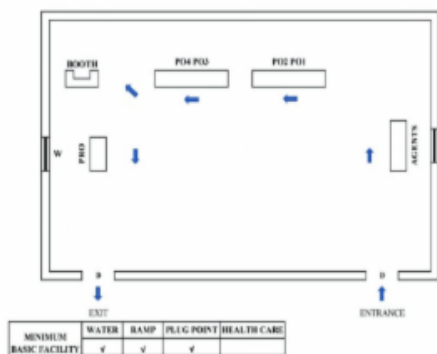

নির্বাচক নিবন্ধন আধিকারিকের স্বাক্ষর

Nazri Naksha

Google Map View

Polling Station Building Front View

Polling Station Front View

Cad View

Key MAP View

বিধানসভা নির্বাচনক্ষেত্রের নং, নাম : 241-জয়পুর  
ভাগ নং, নাম : 1-পগরো,টোলা গাহানুড়ি,পলাশডি,উপর,নামোপাড়া